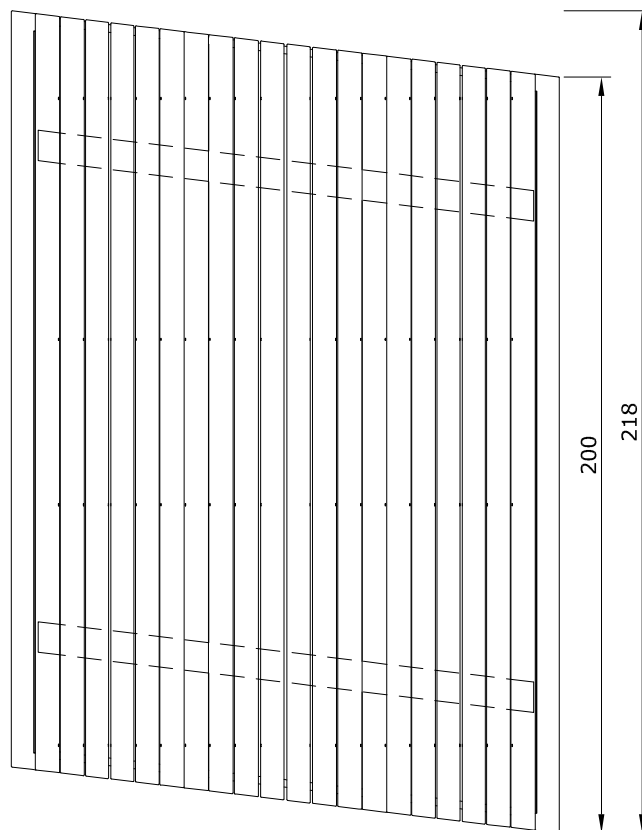

PANCA PER PARCO
PARKBANK
PARK BENCH

ORIGINAL
euroform W[®]

MOD.398

Maßstab 1:20