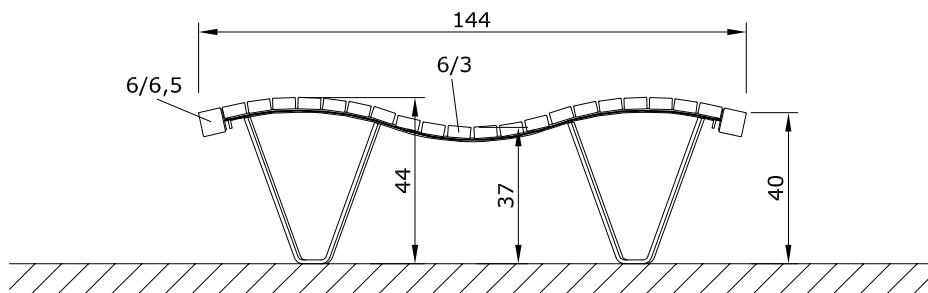

PANCA PER PARCO
PARKBANK
PARK BENCH

ORIGINAL
euroform W[®]

MOD.398

Maßstab 1:20