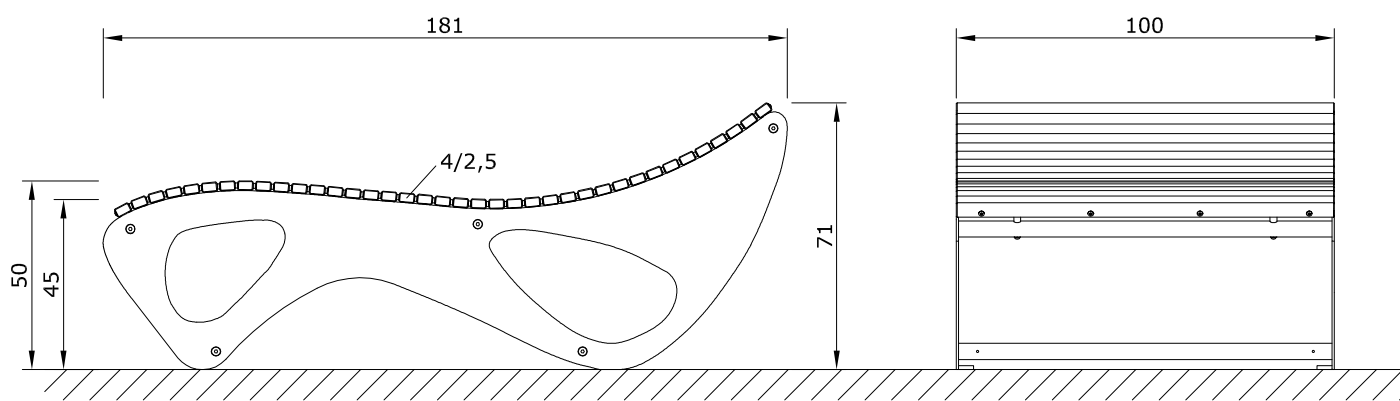

BRANDINA
PARKLIEGE
SUN LOUNGE

ORIGINAL
euroform W[®]

MOD. 1025

Maßstab 1:20