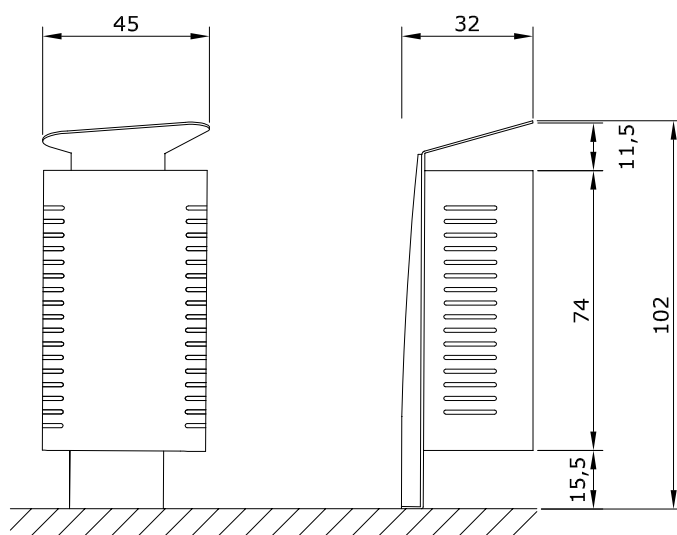

CESTELLI PER RIFIUTI
ABFALLBEHÄLTER
LITTER BIN

ORIGINAL
euroform W[®]

MOD.1050

Maßstab 1:20

CESTELLI PER RIFIUTI
ABFALLBEHÄLTER
LITTER BIN

ORIGINAL
euroform W[®]

MOD.1060

Maßstab 1:20