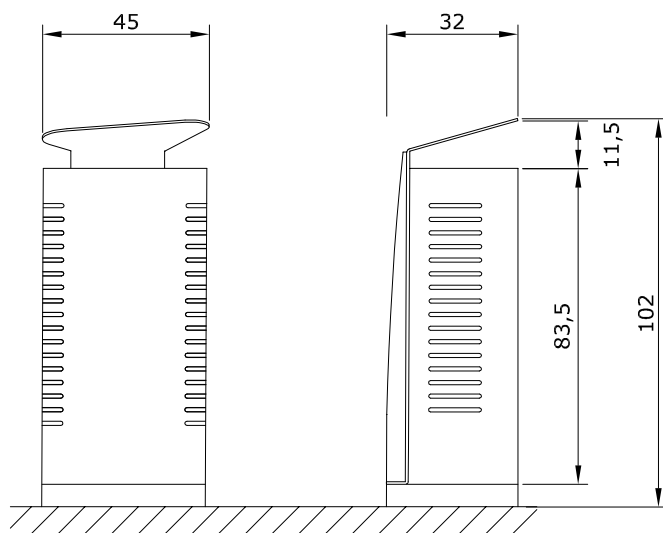

CESTELLI PER RIFIUTI
ABFALLBEHÄLTER
LITTER BIN

ORIGINAL
euroform W[®]

MOD.1050

Maßstab 1:20

CESTELLI PER RIFIUTI
ABFALLBEHÄLTER
LITTER BIN

ORIGINAL
euroform W[®]

MOD.1060

Maßstab 1:20