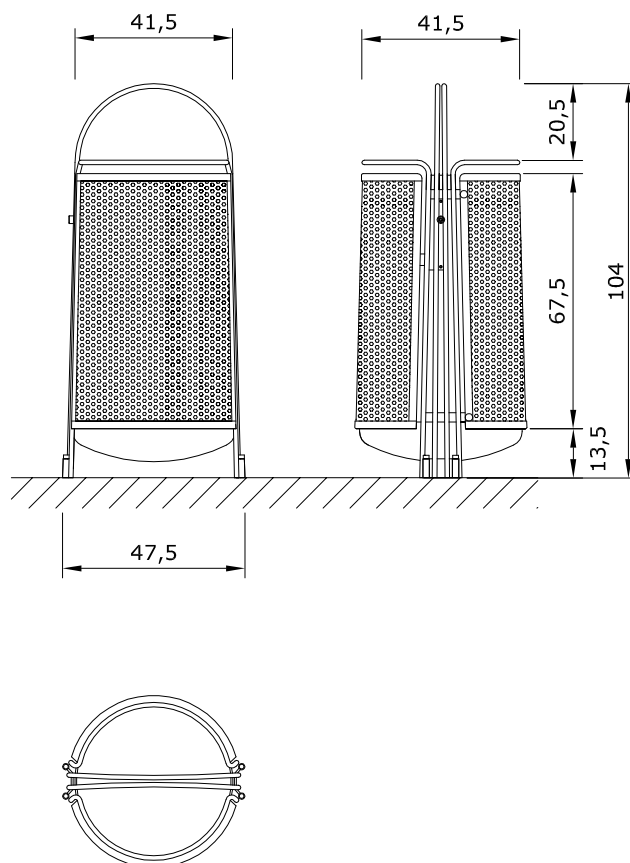

CESTELLI PER RIFIUTI
ABFALLBEHÄLTER
LITTER BIN

ORIGINAL
euroform W[®]

MOD.272

Maßstab 1:20

CESTELLI PER RIFIUTI
ABFALLBEHÄLTER
LITTER BIN

ORIGINAL
euroform W[®]

MOD.273

Maßstab 1:20

CESTELLI PER RIFIUTI
ABFALLBEHÄLTER
LITTER BIN

ORIGINAL
euroform W®

MOD.273A

Maßstab 1:20