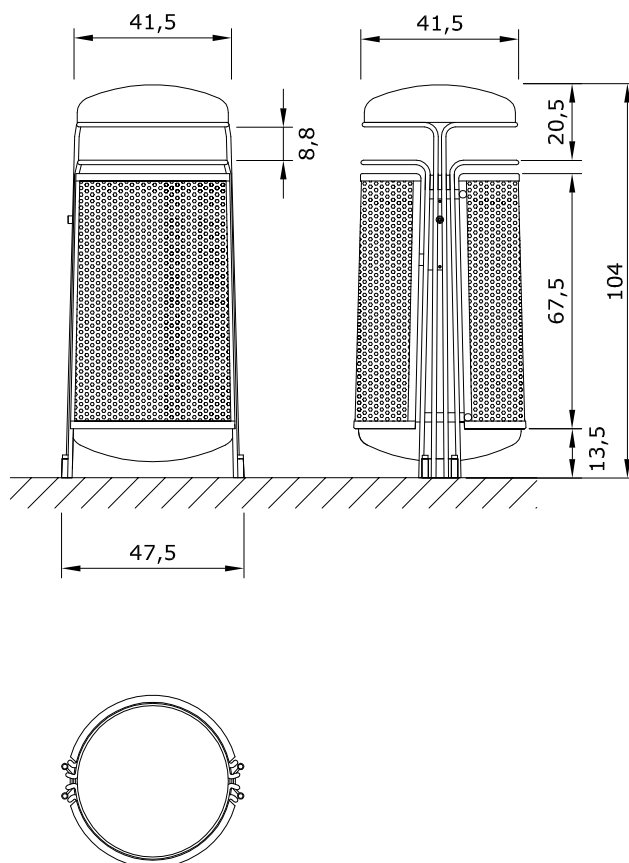

CESTELLI PER RIFIUTI
ABFALLBEHÄLTER
LITTER BIN

ORIGINAL
euroform W[®]

MOD.272

Maßstab 1:20

CESTELLI PER RIFIUTI
ABFALLBEHÄLTER
LITTER BIN

ORIGINAL
euroform W[®]

MOD.273

Maßstab 1:20

CESTELLI PER RIFIUTI
ABFALLBEHÄLTER
LITTER BIN

ORIGINAL
euroform W®

MOD.273A

Maßstab 1:20