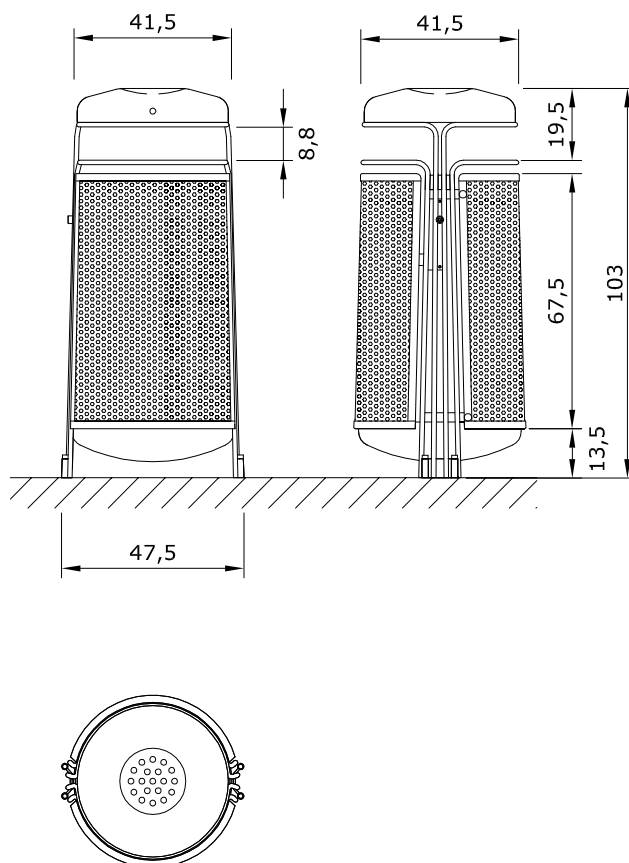

CESTELLI PER RIFIUTI
ABFALLBEHÄLTER
LITTER BIN

ORIGINAL
euroform W[®]

MOD.272

Maßstab 1:20

CESTELLI PER RIFIUTI
ABFALLBEHÄLTER
LITTER BIN

ORIGINAL
euroform W[®]

MOD.273

Maßstab 1:20

CESTELLI PER RIFIUTI
ABFALLBEHÄLTER
LITTER BIN

ORIGINAL
euroform W®

MOD.273A

Maßstab 1:20