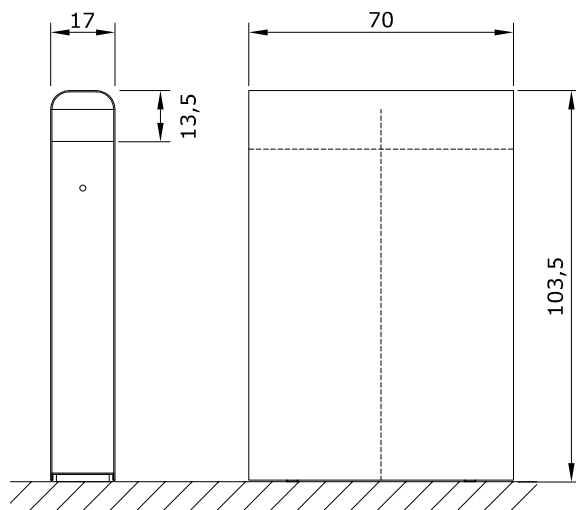

CESTELLI PER RIFIUTI
ABFALLBEHÄLTER
LITTER BIN

ORIGINAL
euroform W[®]

MOD.2620

Maßstab 1:20