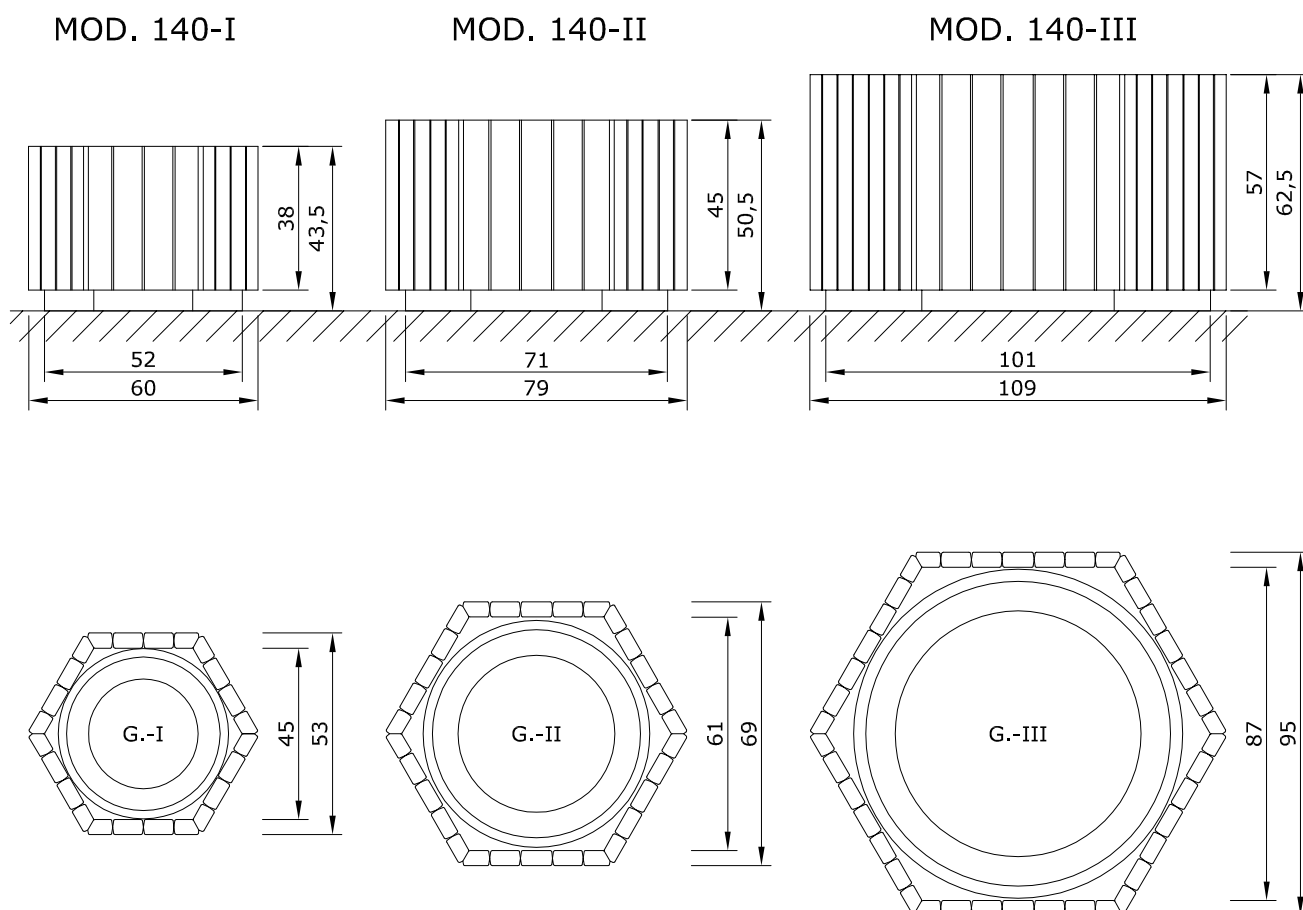

FIORIERA  
PFLANZSCHALE  
PLANT SYSTEMS

ORIGINAL  
**euroform** W<sup>®</sup>

MOD. 130

MOD. 130-I

MOD. 130-II

MOD. 130-III

MOD. 130-IV

Maßstab 1:20

FIORIERA  
PFLANZSCHALE  
PLANT SYSTEMS

ORIGINAL  
**euroform** W<sup>®</sup>

MOD. 140

Maßstab 1:20

MOD. 170

MOD. 170-I

MOD. 170-II