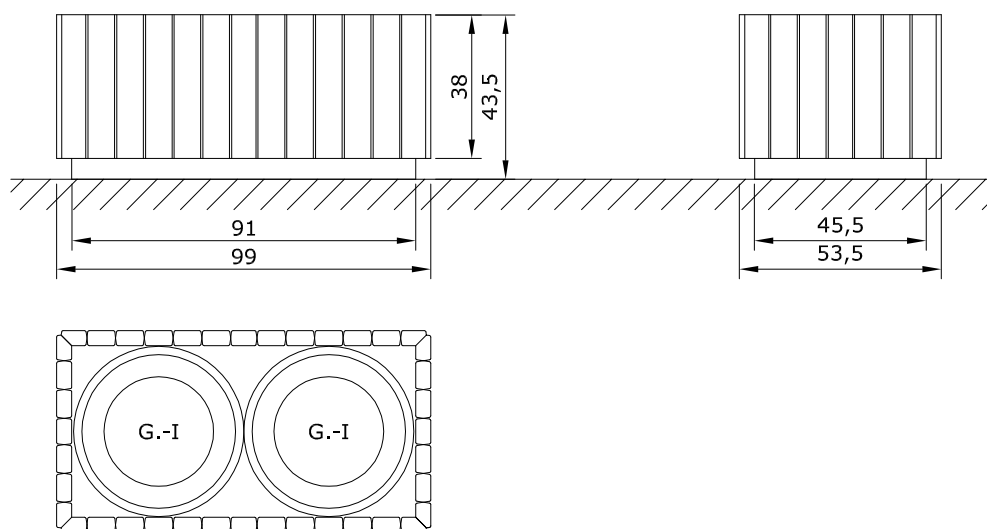

FIORIERA  
PFLANZSCHALE  
PLANT SYSTEMS

ORIGINAL  
**euroform** W<sup>®</sup>

MOD. 130

MOD. 130-I

MOD. 130-II

MOD. 130-III

MOD. 130-IV

Maßstab 1:20

FIORIERA  
PFLANZSCHALE  
PLANT SYSTEMS

ORIGINAL  
**euroform** W<sup>®</sup>

MOD. 140

Maßstab 1:20

MOD. 170

MOD. 170-I

MOD. 170-II