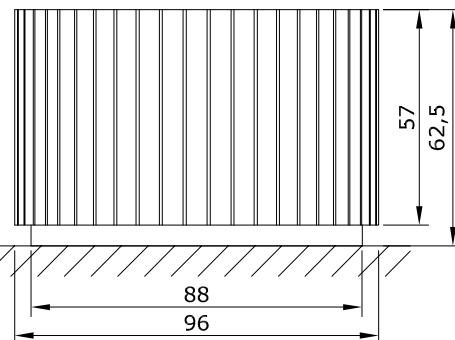

FIORIERA  
PFLANZSCHALE  
PLANT SYSTEMS

ORIGINAL  
**euroform** W<sup>®</sup>

MOD. 130

MOD. 130-I

MOD. 130-II

MOD. 130-III

MOD. 130-IV

Maßstab 1:20

FIORIERA  
PFLANZSCHALE  
PLANT SYSTEMS

ORIGINAL  
**euroform** W<sup>®</sup>

MOD. 140

Maßstab 1:20

MOD. 170

MOD. 170-I

MOD. 170-II