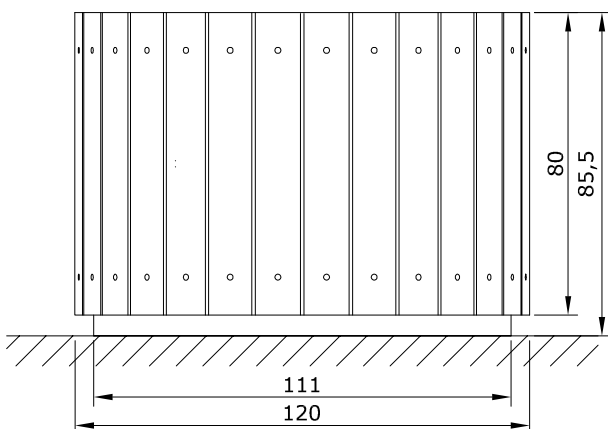

FIORIERA  
PFLANZSCHALE  
PLANT SYSTEMS

ORIGINAL  
**euroform** W<sup>®</sup>

MOD. 130

MOD. 130-I

MOD. 130-II

MOD. 130-III

MOD. 130-IV

Maßstab 1:20

FIORIERA  
PFLANZSCHALE  
PLANT SYSTEMS

ORIGINAL  
**euroform** W<sup>®</sup>

MOD. 140

Maßstab 1:20

MOD. 170

MOD. 170-I

MOD. 170-II