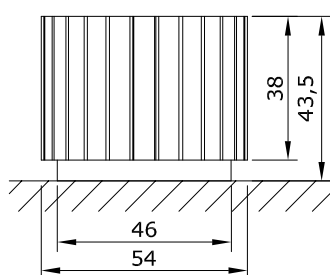

FIORIERA  
PFLANZSCHALE  
PLANT SYSTEMS

ORIGINAL  
**euroform** W<sup>®</sup>

MOD. 130

MOD. 130-I

MOD. 130-II

MOD. 130-III

MOD. 130-IV

Maßstab 1:20

FIORIERA  
PFLANZSCHALE  
PLANT SYSTEMS

ORIGINAL  
**euroform** W<sup>®</sup>

MOD. 140

Maßstab 1:20

MOD. 170

MOD. 170-I

MOD. 170-II