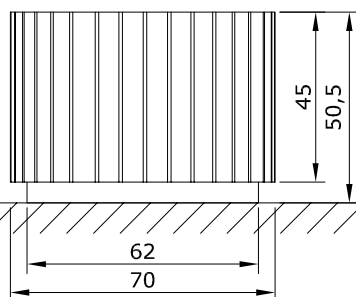

FIORIERA  
PFLANZSCHALE  
PLANT SYSTEMS

ORIGINAL  
**euroform** W<sup>®</sup>

MOD. 130

MOD. 130-I

MOD. 130-II

MOD. 130-III

MOD. 130-IV

Maßstab 1:20

FIORIERA  
PFLANZSCHALE  
PLANT SYSTEMS

ORIGINAL  
**euroform** W<sup>®</sup>

MOD. 140

Maßstab 1:20

MOD. 170

MOD. 170-I

MOD. 170-II