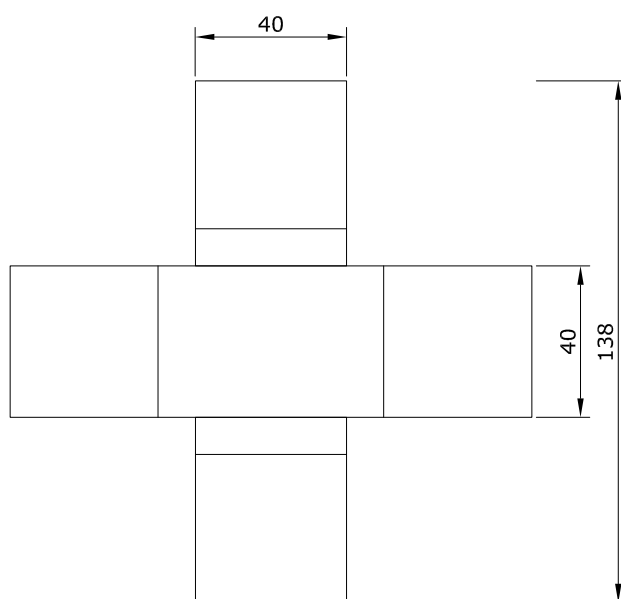

PANCA PER PARCO  
PARKBANK  
PARK BENCH

ORIGINAL  
**euroform** W<sup>®</sup>

MOD. 4512M

Maßstab 1:20

PANCA PER PARCO  
PARKBANK  
PARK BENCH

ORIGINAL  
**euroform** W<sup>®</sup>

MOD. 4515M

Maßstab 1:20