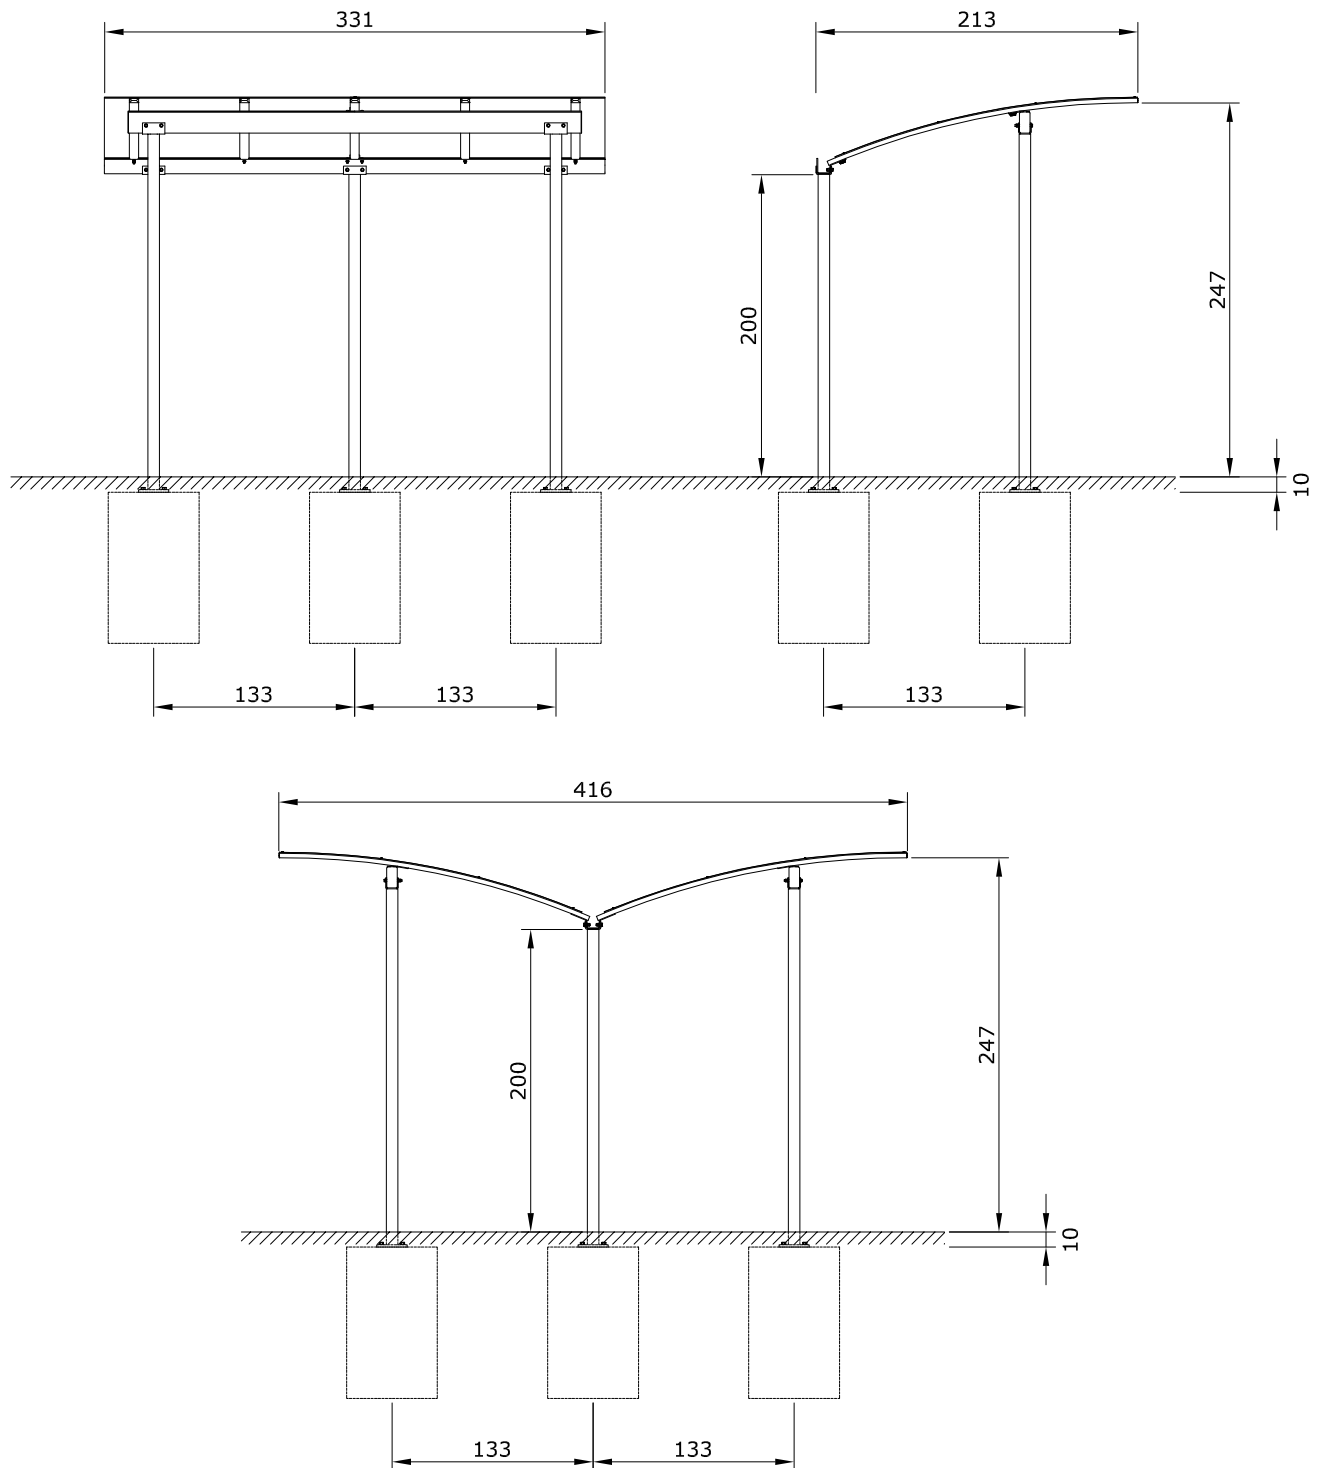

PENSILINA COMBI
ÜBERDACHUNG COMBI
SHELTERS COMBI

ORIGINAL
euroform W[®]

MOD. 740

Maßstab 1:50

PENSILINA COMBI
ÜBERDACHUNG COMBI
SHELTERS COMBI

ORIGINAL
euroform W[®]

MOD. 750

Maßstab 1:50