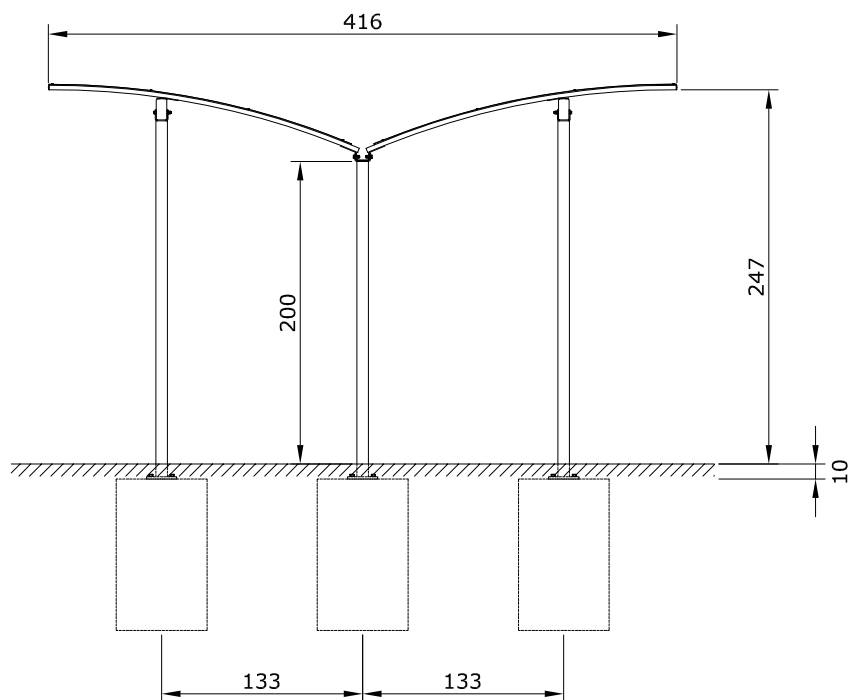

PENSILINA COMBI
ÜBERDACHUNG COMBI
SHELTERS COMBI

ORIGINAL
euroform W[®]

MOD. 740

Maßstab 1:50

PENSILINA COMBI
ÜBERDACHUNG COMBI
SHELTERS COMBI

ORIGINAL
euroform W[®]

MOD. 750

Maßstab 1:50