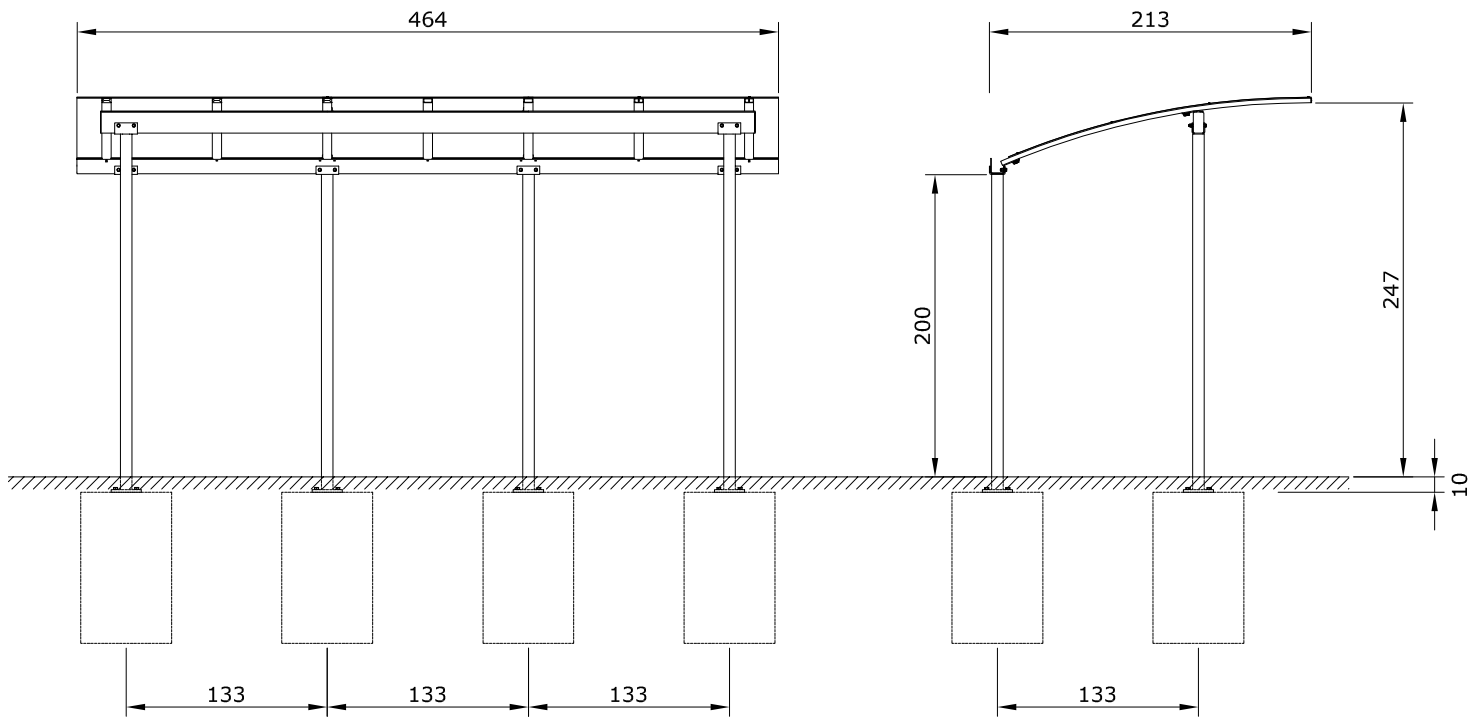

PENSILINA COMBI
ÜBERDACHUNG COMBI
SHELTERS COMBI

ORIGINAL
euroform W[®]

MOD. 740

Maßstab 1:50

PENSILINA COMBI
ÜBERDACHUNG COMBI
SHELTERS COMBI

ORIGINAL
euroform W[®]

MOD. 750

Maßstab 1:50