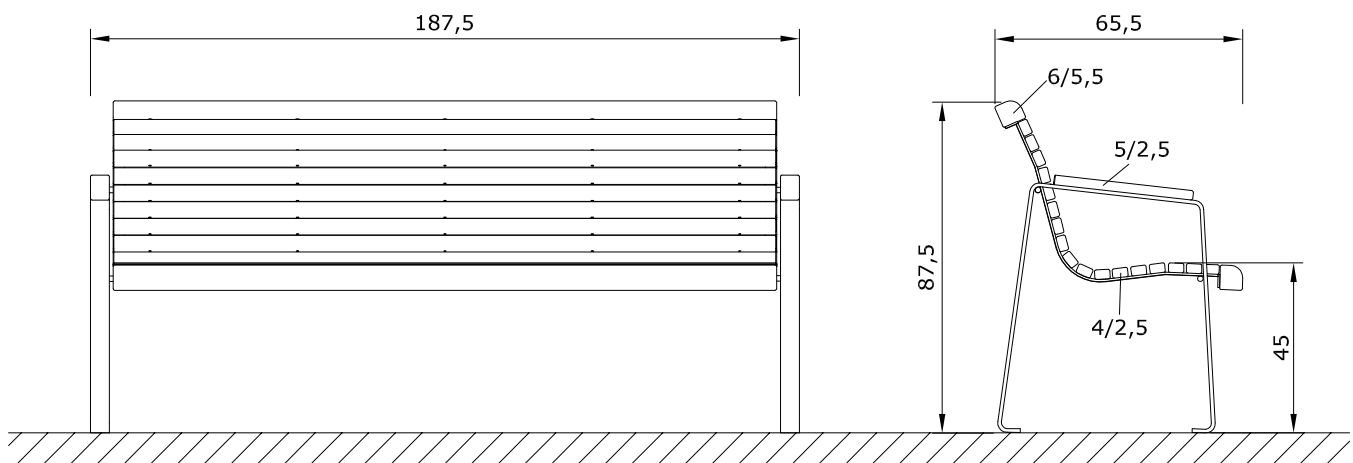

SEDIA PER PARCO
PARKSTUHL
PARK CHAIR

ORIGINAL
euroform W[®]

MOD. 345

Maßstab 1:20

PANCA PER PARCO
PARKBANK
PARK BENCH

ORIGINAL
euroform W[®]

MOD. 346

Maßstab 1:20

PANCA PER PARCO
PARKBANK
PARK BENCH

ORIGINAL
euroform W[®]

MOD. 347

Maßstab 1:20