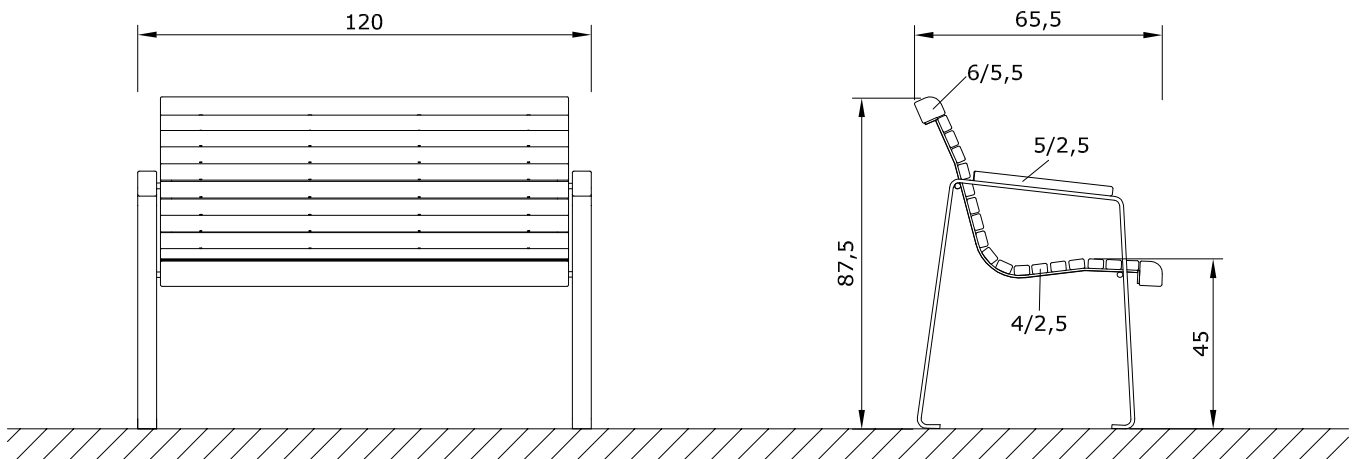

SEDIA PER PARCO
PARKSTUHL
PARK CHAIR

ORIGINAL
euroform W[®]

MOD. 345

Maßstab 1:20

PANCA PER PARCO
PARKBANK
PARK BENCH

ORIGINAL
euroform W[®]

MOD. 346

Maßstab 1:20

PANCA PER PARCO
PARKBANK
PARK BENCH

ORIGINAL
euroform W[®]

MOD. 347

Maßstab 1:20