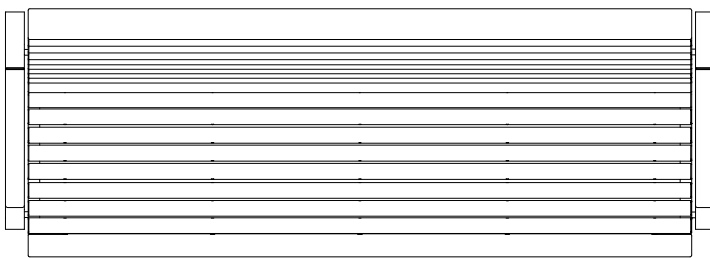

SEDIA PER PARCO
PARKSTUHL
PARK CHAIR

ORIGINAL
euroform W[®]

MOD. 345

Maßstab 1:20

PANCA PER PARCO
PARKBANK
PARK BENCH

ORIGINAL
euroform W[®]

MOD. 346

Maßstab 1:20

PANCA PER PARCO
PARKBANK
PARK BENCH

ORIGINAL
euroform W[®]

MOD. 347

Maßstab 1:20