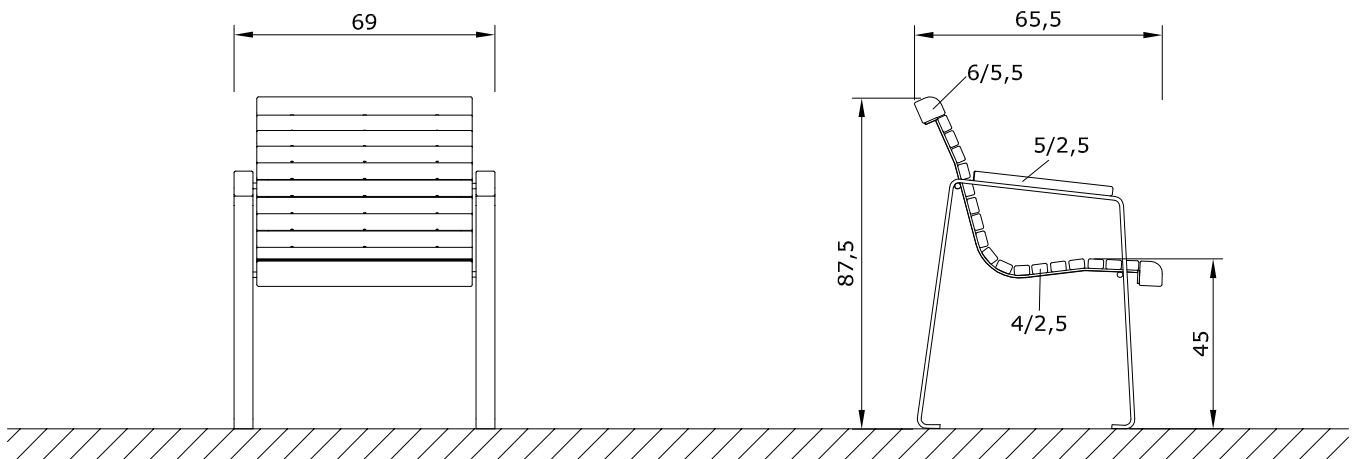

SEDIA PER PARCO
PARKSTUHL
PARK CHAIR

ORIGINAL
euroform W[®]

MOD. 345

Maßstab 1:20

PANCA PER PARCO
PARKBANK
PARK BENCH

ORIGINAL
euroform W[®]

MOD. 346

Maßstab 1:20

PANCA PER PARCO
PARKBANK
PARK BENCH

ORIGINAL
euroform W[®]

MOD. 347

Maßstab 1:20