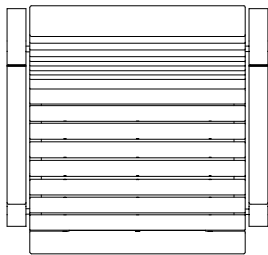

SEDIA PER PARCO
PARKSTUHL
PARK CHAIR

ORIGINAL
euroform W[®]

MOD. 345

Maßstab 1:20

PANCA PER PARCO
PARKBANK
PARK BENCH

ORIGINAL
euroform W[®]

MOD. 346

Maßstab 1:20

PANCA PER PARCO
PARKBANK
PARK BENCH

ORIGINAL
euroform W[®]

MOD. 347

Maßstab 1:20