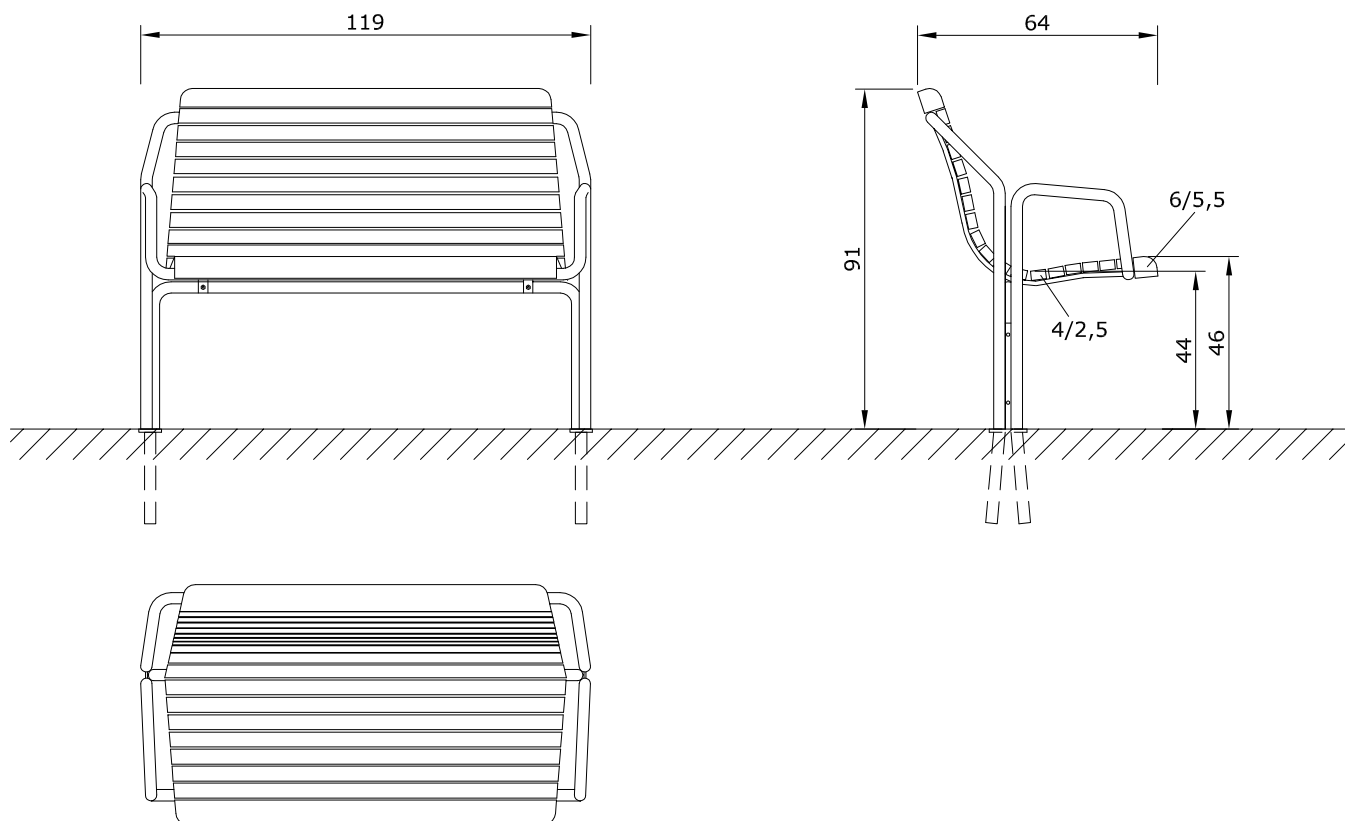

SEDIA PER PARCO
PARKSTUHL
PARK CHAIR

ORIGINAL
euroform W[®]

MOD. 319-S

FISSO/FEST/FIX

LIBERO/FREISTEHEND/FREE-STANDING

Maßstab 1:20

PANCA PER PARCO
PARKBANK
PARK BENCH

ORIGINAL
euroform W®

MOD. 320-S

FISSO/FEST/FIX

LIBERO/FREISTEHEND/FREE-STANDING

Maßstab 1:20

PANCA PER PARCO
PARKBANK
PARK BENCH

ORIGINAL
euroform W®

MOD. 321-S

FISSO/FEST/FIX

LIBERO/FREISTEHEND/FREE-STANDING

Maßstab 1:20