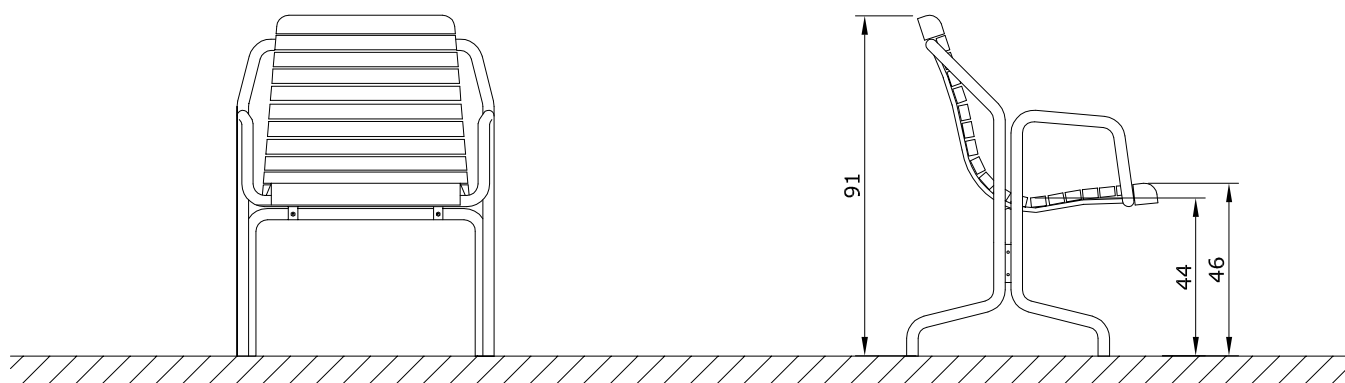

SEDIA PER PARCO
PARKSTUHL
PARK CHAIR

ORIGINAL
euroform W[®]

MOD. 319-S

FISSO/FEST/FIX

LIBERO/FREISTEHEND/FREE-STANDING

Maßstab 1:20

PANCA PER PARCO
PARKBANK
PARK BENCH

ORIGINAL
euroform W®

MOD. 320-S

FISSO/FEST/FIX

LIBERO/FREISTEHEND/FREE-STANDING

Maßstab 1:20

PANCA PER PARCO
PARKBANK
PARK BENCH

ORIGINAL
euroform W®

MOD. 321-S

FISSO/FEST/FIX

LIBERO/FREISTEHEND/FREE-STANDING

Maßstab 1:20