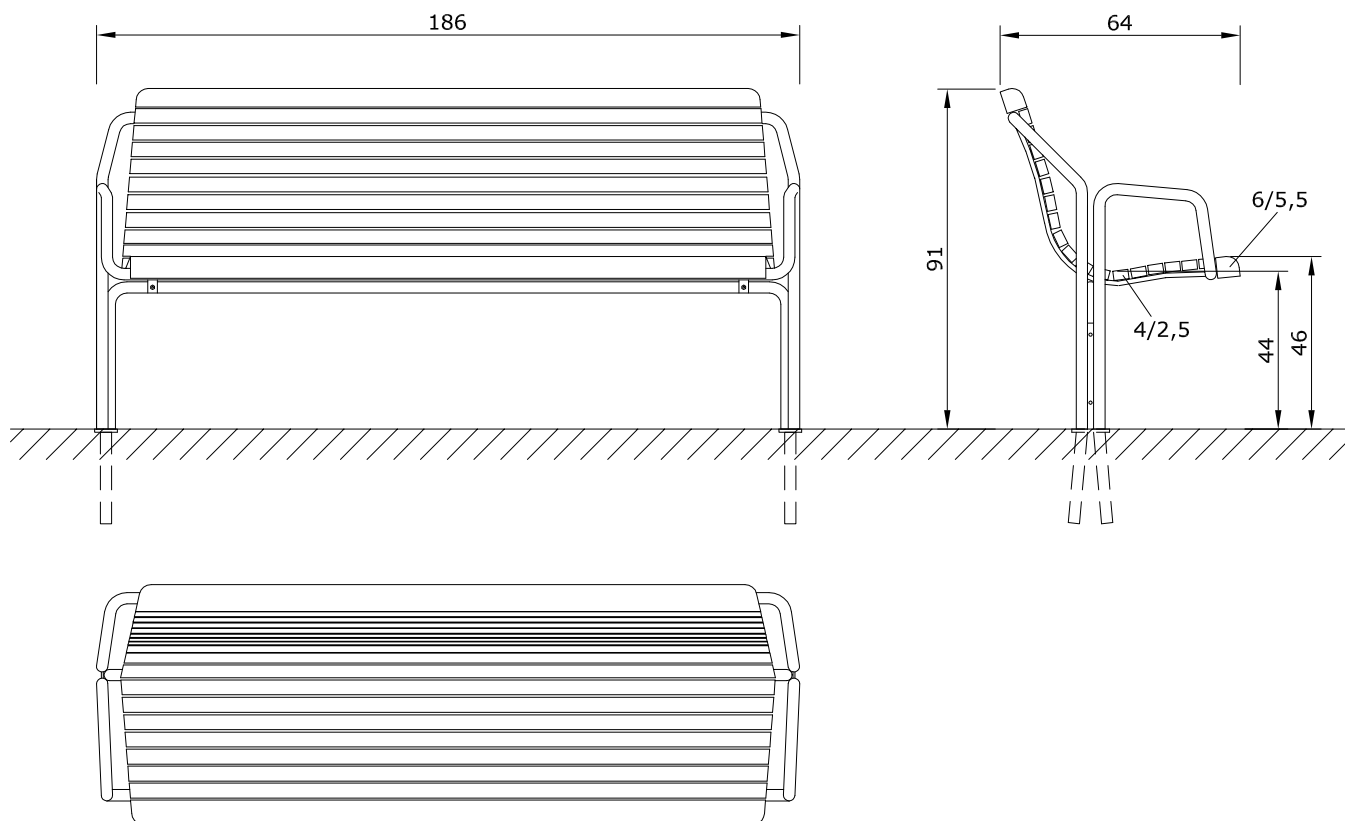

MOD. 320-S

FISSO/FEST/FIX

LIBERO/FREISTEHEND/FREE-STANDING

Maßstab 1:20

PANCA PER PARCO
PARKBANK
PARK BENCH

ORIGINAL
euroform W®

MOD. 321-S

FISSO/FEST/FIX

LIBERO/FREISTEHEND/FREE-STANDING

Maßstab 1:20