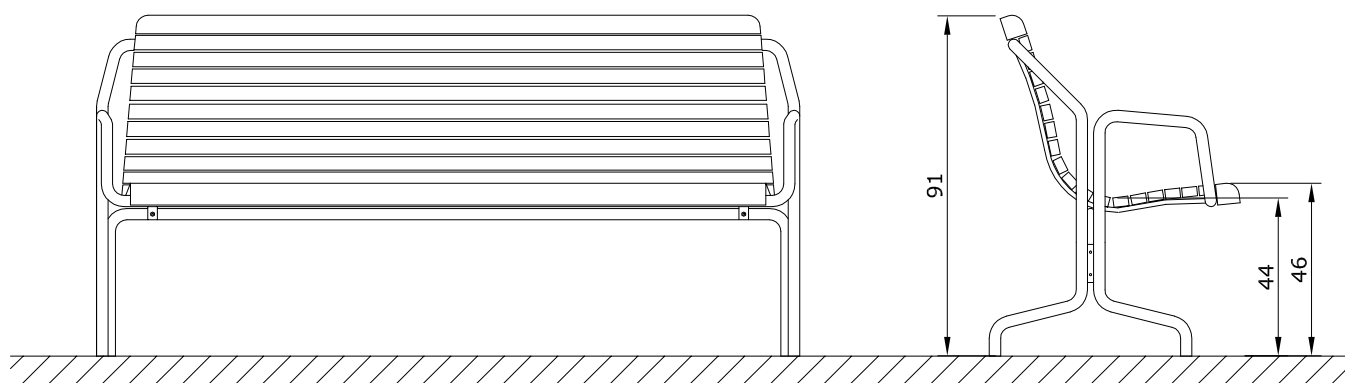

MOD. 320-S

FISSO/FEST/FIX

LIBERO/FREISTEHEND/FREE-STANDING

Maßstab 1:20

PANCA PER PARCO
PARKBANK
PARK BENCH

ORIGINAL
euroform W®

MOD. 321-S

FISSO/FEST/FIX

LIBERO/FREISTEHEND/FREE-STANDING

Maßstab 1:20