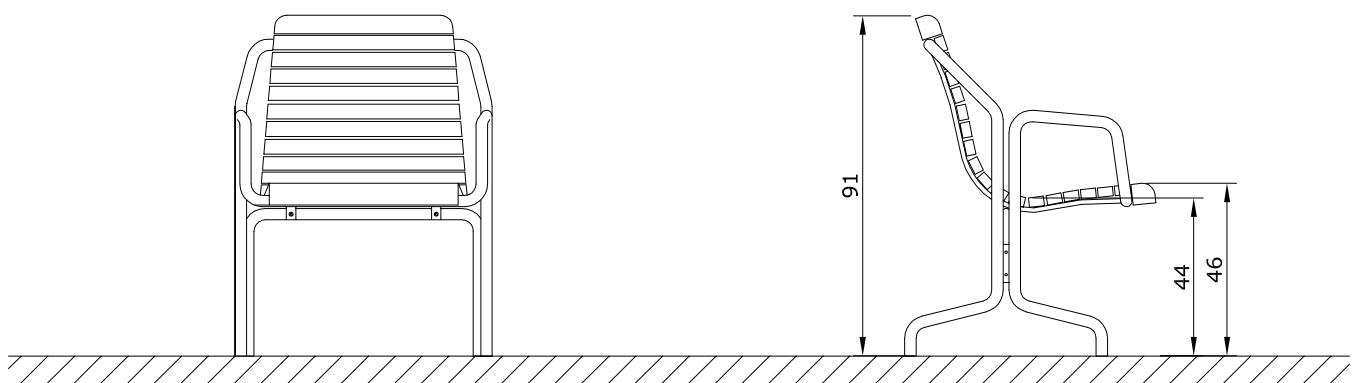

SEDIA PER PARCO
PARKSTUHL
PARK CHAIR

ORIGINAL
euroform W[®]

MOD. 319-S

FISSO/FEST/FIX

LIBERO/FREISTEHEND/FREE-STANDING

Maßstab 1:20

PANCA PER PARCO
PARKBANK
PARK BENCH

ORIGINAL
euroform W®

MOD. 320-S

FISSO/FEST/FIX

LIBERO/FREISTEHEND/FREE-STANDING

Maßstab 1:20

PANCA PER PARCO
PARKBANK
PARK BENCH

ORIGINAL
euroform W®

MOD. 321-S

FISSO/FEST/FIX

LIBERO/FREISTEHEND/FREE-STANDING

Maßstab 1:20