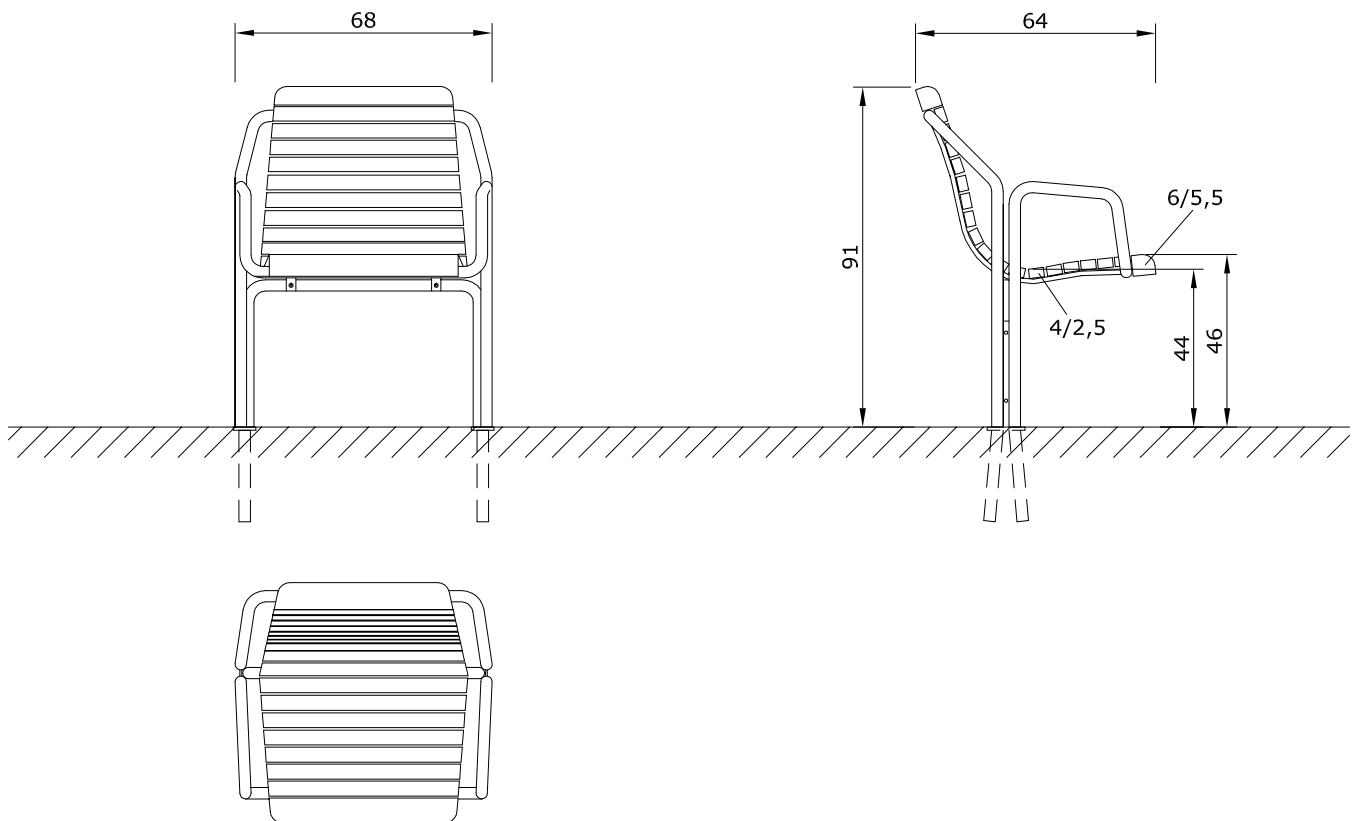

SEDIA PER PARCO
PARKSTUHL
PARK CHAIR

ORIGINAL
euroform W[®]

MOD. 319-S

FISSO/FEST/FIX

LIBERO/FREISTEHEND/FREE-STANDING

Maßstab 1:20

PANCA PER PARCO
PARKBANK
PARK BENCH

ORIGINAL
euroform W®

MOD. 320-S

FISSO/FEST/FIX

LIBERO/FREISTEHEND/FREE-STANDING

Maßstab 1:20

PANCA PER PARCO
PARKBANK
PARK BENCH

ORIGINAL
euroform W®

MOD. 321-S

FISSO/FEST/FIX

LIBERO/FREISTEHEND/FREE-STANDING

Maßstab 1:20