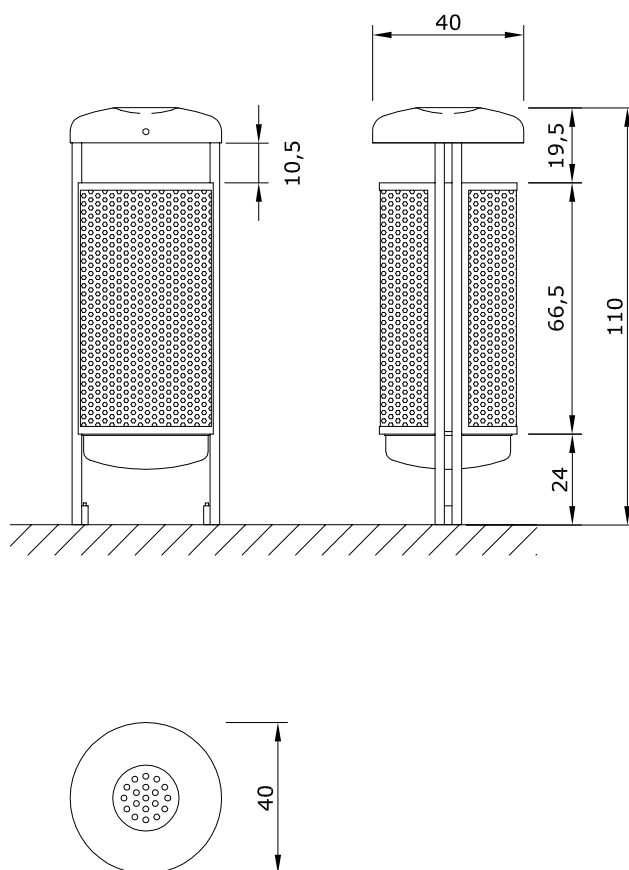

CESTELLI PER RIFIUTI
ABFALLBEHÄLTER
LITTER BIN

ORIGINAL
euroform W[®]

MOD.275

Maßstab 1:20

CESTELLI PER RIFIUTI
ABFALLBEHÄLTER
LITTER BIN

ORIGINAL
euroform W[®]

MOD.275W

Maßstab 1:20

CESTELLI PER RIFIUTI
ABFALLBEHÄLTER
LITTER BIN

ORIGINAL
euroform W[®]

MOD.276

Maßstab 1:20

CESTELLI PER RIFIUTI
ABFALLBEHÄLTER
LITTER BIN

ORIGINAL
euroform W[®]

MOD.276A

Maßstab 1:20

CESTELLI PER RIFIUTI
ABFALLBEHÄLTER
LITTER BIN

ORIGINAL
euroform W[®]

MOD.276-120

Maßstab 1:20