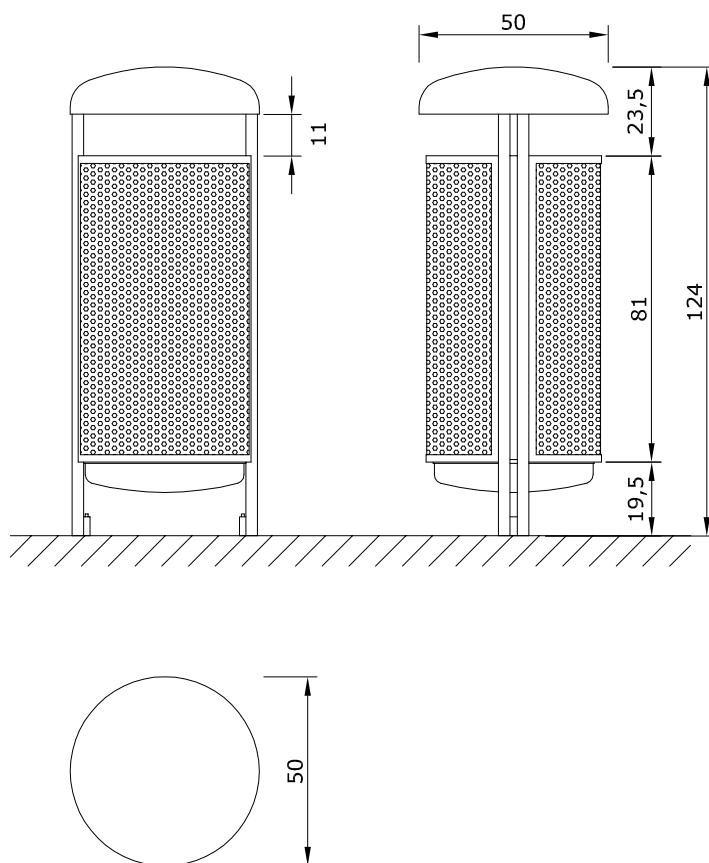

CESTELLI PER RIFIUTI
ABFALLBEHÄLTER
LITTER BIN

ORIGINAL
euroform W[®]

MOD.275

Maßstab 1:20

CESTELLI PER RIFIUTI
ABFALLBEHÄLTER
LITTER BIN

ORIGINAL
euroform W[®]

MOD.275W

Maßstab 1:20

CESTELLI PER RIFIUTI
ABFALLBEHÄLTER
LITTER BIN

ORIGINAL
euroform W[®]

MOD.276

Maßstab 1:20

CESTELLI PER RIFIUTI
ABFALLBEHÄLTER
LITTER BIN

ORIGINAL
euroform W[®]

MOD.276A

Maßstab 1:20

CESTELLI PER RIFIUTI
ABFALLBEHÄLTER
LITTER BIN

ORIGINAL
euroform W[®]

MOD.276-120

Maßstab 1:20