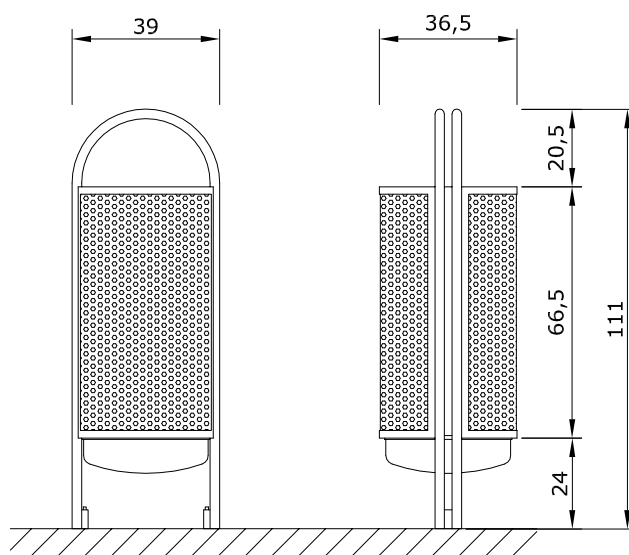

CESTELLI PER RIFIUTI
ABFALLBEHÄLTER
LITTER BIN

ORIGINAL
euroform W[®]

MOD.275

Maßstab 1:20

CESTELLI PER RIFIUTI
ABFALLBEHÄLTER
LITTER BIN

ORIGINAL
euroform W[®]

MOD.275W

Maßstab 1:20

CESTELLI PER RIFIUTI
ABFALLBEHÄLTER
LITTER BIN

ORIGINAL
euroform W[®]

MOD.276

Maßstab 1:20

CESTELLI PER RIFIUTI
ABFALLBEHÄLTER
LITTER BIN

ORIGINAL
euroform W[®]

MOD.276A

Maßstab 1:20

CESTELLI PER RIFIUTI
ABFALLBEHÄLTER
LITTER BIN

ORIGINAL
euroform W[®]

MOD.276-120

Maßstab 1:20