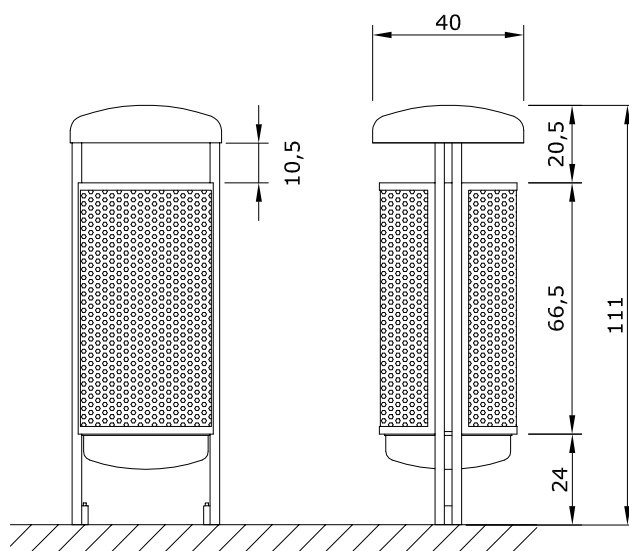

CESTELLI PER RIFIUTI
ABFALLBEHÄLTER
LITTER BIN

ORIGINAL
euroform W[®]

MOD.275

Maßstab 1:20

CESTELLI PER RIFIUTI
ABFALLBEHÄLTER
LITTER BIN

ORIGINAL
euroform W[®]

MOD.275W

Maßstab 1:20

CESTELLI PER RIFIUTI
ABFALLBEHÄLTER
LITTER BIN

ORIGINAL
euroform W[®]

MOD.276

Maßstab 1:20

CESTELLI PER RIFIUTI
ABFALLBEHÄLTER
LITTER BIN

ORIGINAL
euroform W[®]

MOD.276A

Maßstab 1:20

CESTELLI PER RIFIUTI
ABFALLBEHÄLTER
LITTER BIN

ORIGINAL
euroform W[®]

MOD.276-120

Maßstab 1:20