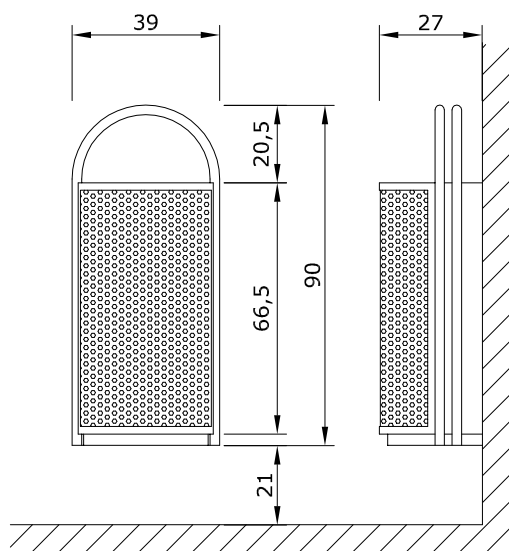

CESTELLI PER RIFIUTI
ABFALLBEHÄLTER
LITTER BIN

ORIGINAL
euroform W[®]

MOD.275

Maßstab 1:20

CESTELLI PER RIFIUTI
ABFALLBEHÄLTER
LITTER BIN

ORIGINAL
euroform W[®]

MOD.275W

Maßstab 1:20

CESTELLI PER RIFIUTI
ABFALLBEHÄLTER
LITTER BIN

ORIGINAL
euroform W[®]

MOD.276

Maßstab 1:20

CESTELLI PER RIFIUTI
ABFALLBEHÄLTER
LITTER BIN

ORIGINAL
euroform W[®]

MOD.276A

Maßstab 1:20

CESTELLI PER RIFIUTI
ABFALLBEHÄLTER
LITTER BIN

ORIGINAL
euroform W[®]

MOD.276-120

Maßstab 1:20