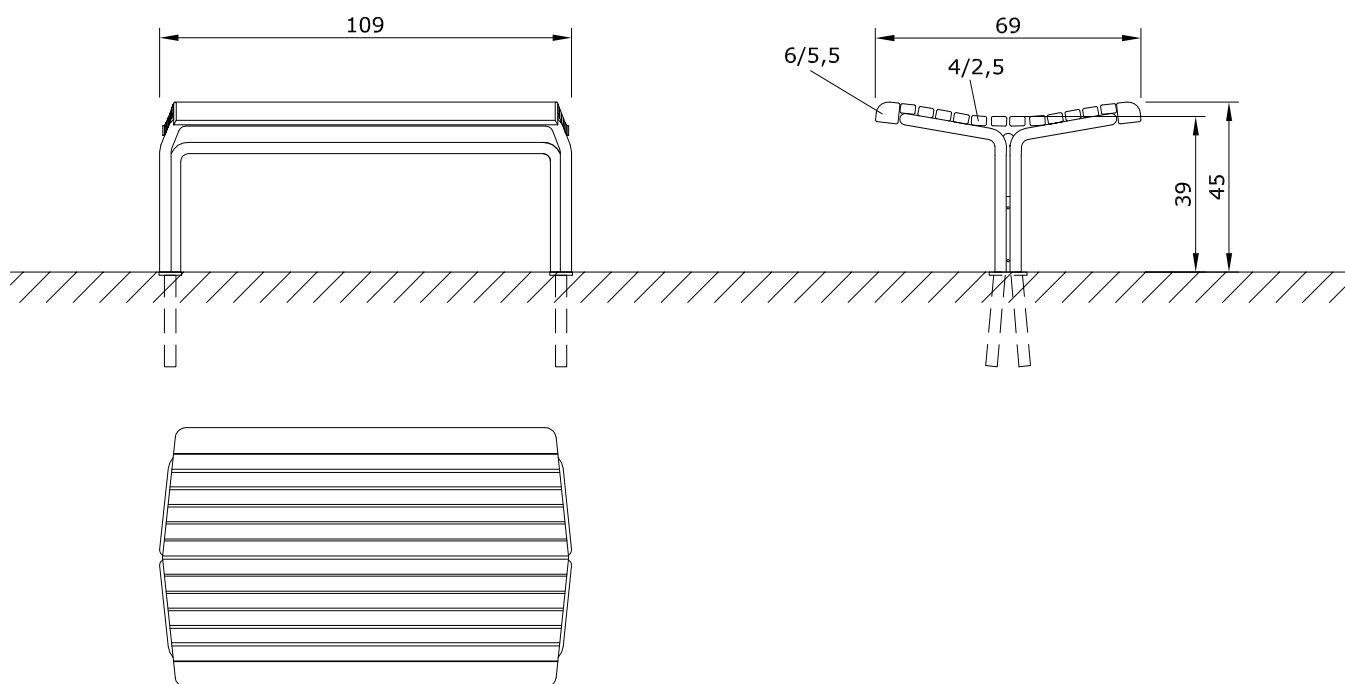

PANCA PER PARCO
PARKBANK
PARK BENCH

ORIGINAL
euroform W[®]

MOD. 324

FISSO/FEST/FIX

LIBERO/FREISTEHEND/FREE-STANDING

Maßstab 1:20

PANCA PER PARCO
PARKBANK
PARK BENCH

ORIGINAL
euroform W®

MOD. 326

FISSO/FEST/FIX

LIBERO/FREISTEHEND/FREE-STANDING

Maßstab 1:20