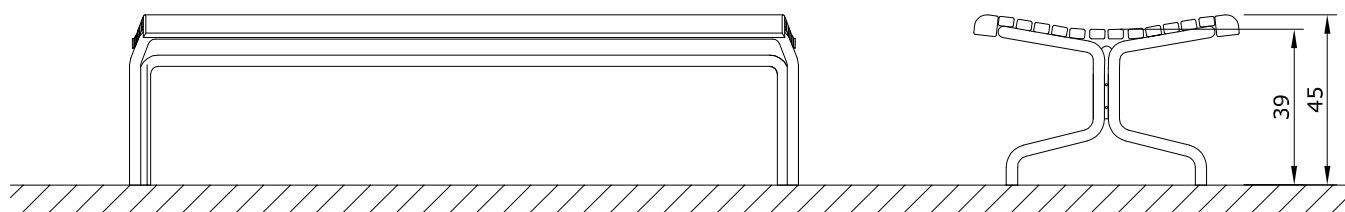

PANCA PER PARCO
PARKBANK
PARK BENCH

ORIGINAL
euroform W[®]

MOD. 324

FISSO/FEST/FIX

LIBERO/FREISTEHEND/FREE-STANDING

Maßstab 1:20

PANCA PER PARCO
PARKBANK
PARK BENCH

ORIGINAL
euroform W®

MOD. 326

FISSO/FEST/FIX

LIBERO/FREISTEHEND/FREE-STANDING

Maßstab 1:20