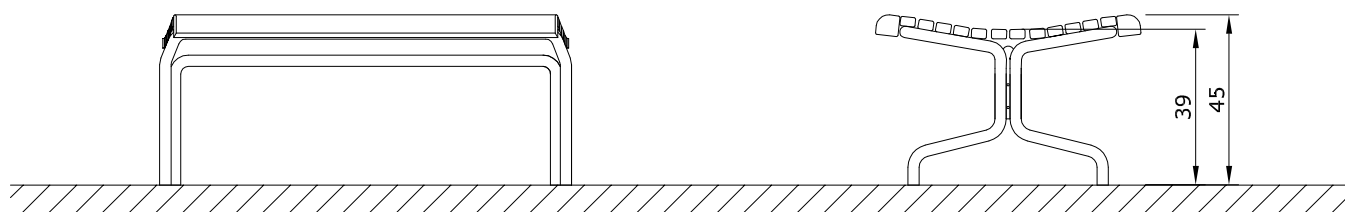

PANCA PER PARCO
PARKBANK
PARK BENCH

ORIGINAL
euroform W[®]

MOD. 324

FISSO/FEST/FIX

LIBERO/FREISTEHEND/FREE-STANDING

Maßstab 1:20

PANCA PER PARCO
PARKBANK
PARK BENCH

ORIGINAL
euroform W®

MOD. 326

FISSO/FEST/FIX

LIBERO/FREISTEHEND/FREE-STANDING

Maßstab 1:20