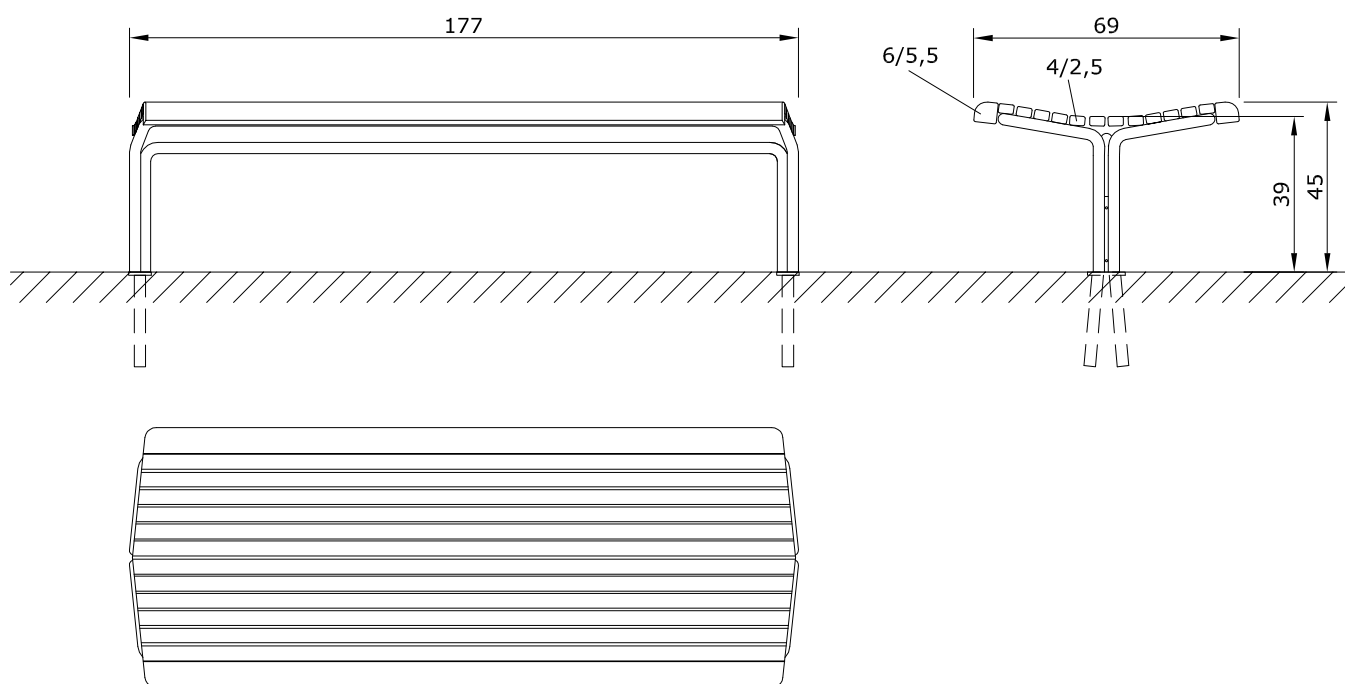

PANCA PER PARCO
PARKBANK
PARK BENCH

ORIGINAL
euroform W[®]

MOD. 324

FISSO/FEST/FIX

LIBERO/FREISTEHEND/FREE-STANDING

Maßstab 1:20

PANCA PER PARCO
PARKBANK
PARK BENCH

ORIGINAL
euroform W®

MOD. 326

FISSO/FEST/FIX

LIBERO/FREISTEHEND/FREE-STANDING

Maßstab 1:20