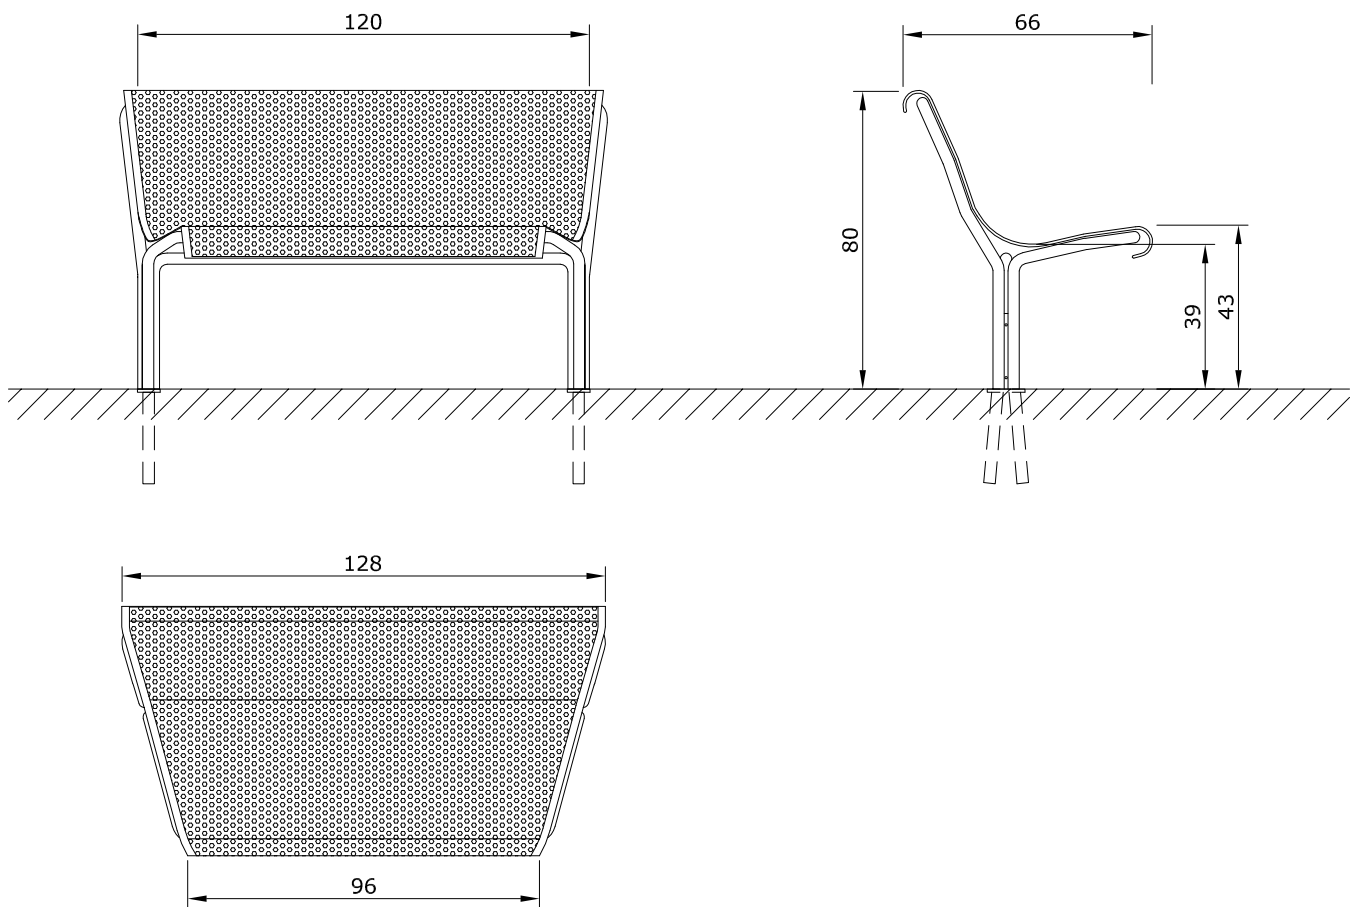

SEDIA PER PARCO
PARKSTUHL
PARK CHAIR

ORIGINAL
euroform W[®]

MOD. 329M

Maßstab 1:20

PANCA PER PARCO
PARKBANK
PARK BENCH

ORIGINAL
euroform W[®]

MOD. 330M

Maßstab 1:20