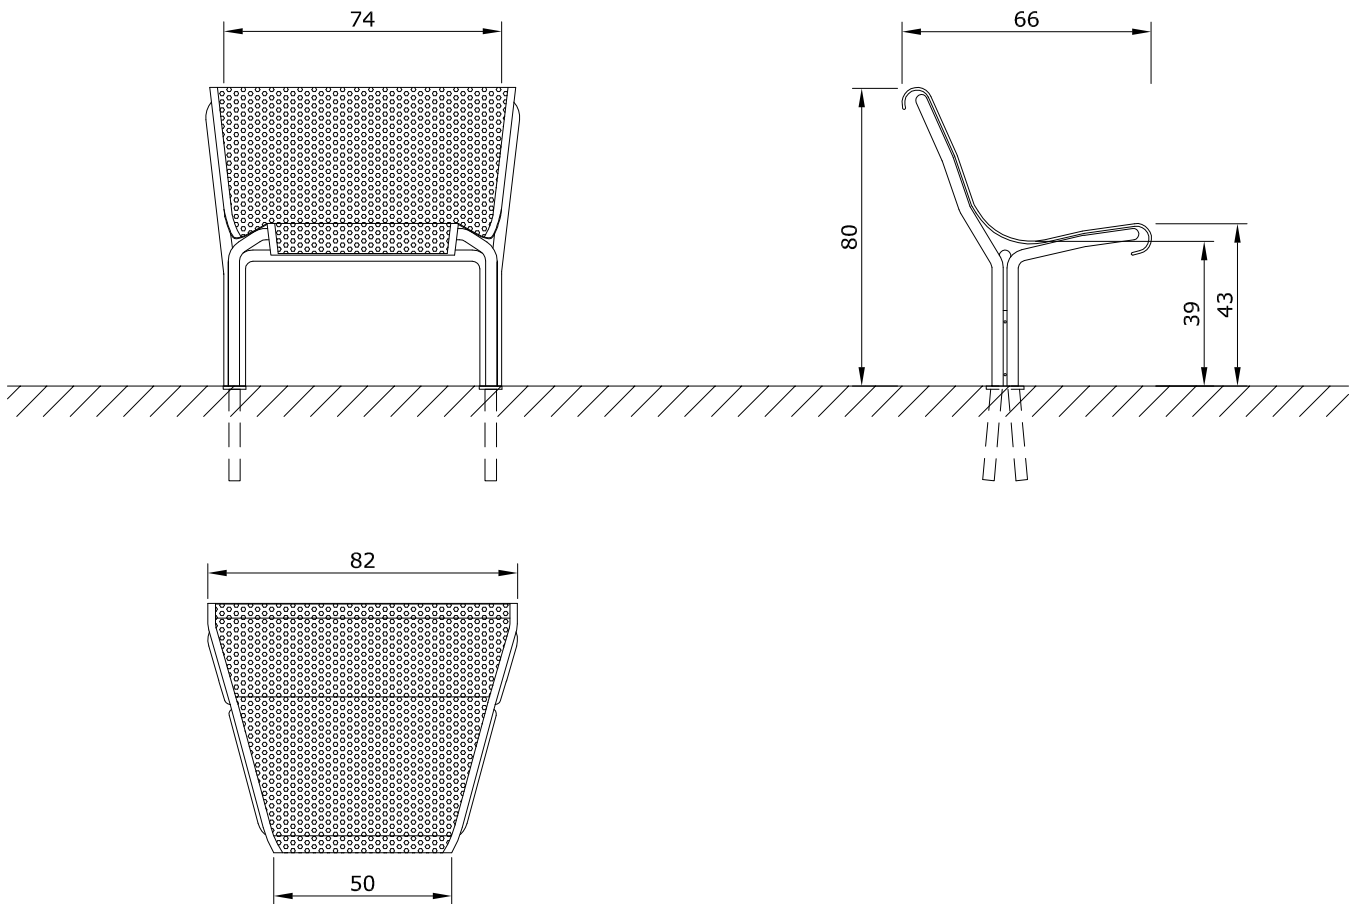

SEDIA PER PARCO
PARKSTUHL
PARK CHAIR

ORIGINAL
euroform W[®]

MOD. 329M

Maßstab 1:20

PANCA PER PARCO
PARKBANK
PARK BENCH

ORIGINAL
euroform W[®]

MOD. 330M

Maßstab 1:20