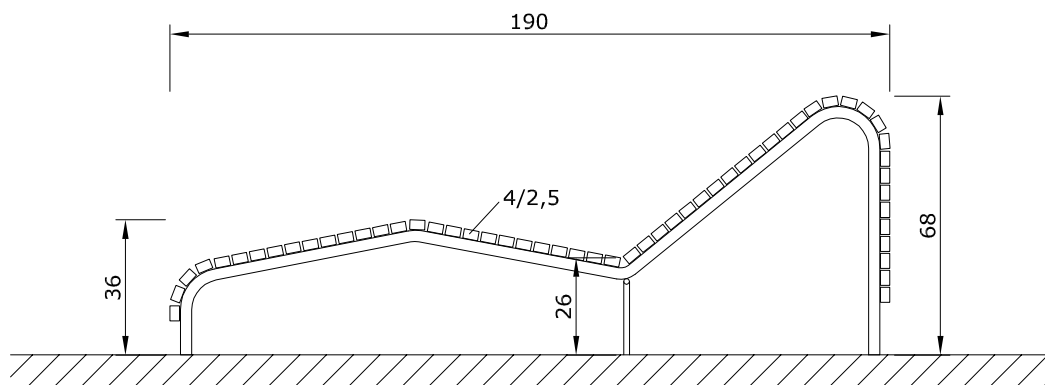

BRANDINA
PARKLIEGE
SUN LOUNGE

ORIGINAL
euroform W[®]

MOD. 340

Maßstab 1:20