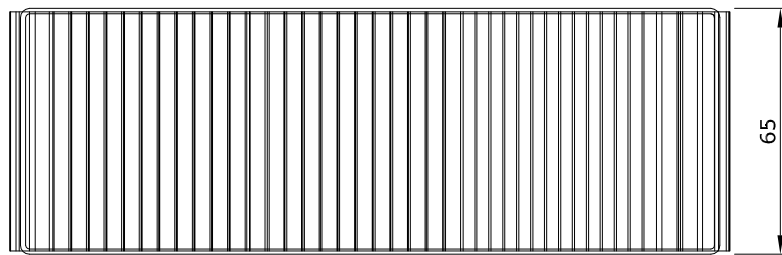

BRANDINA
PARKLIEGE
SUN LOUNGE

ORIGINAL
euroform W[®]

MOD. 340

Maßstab 1:20