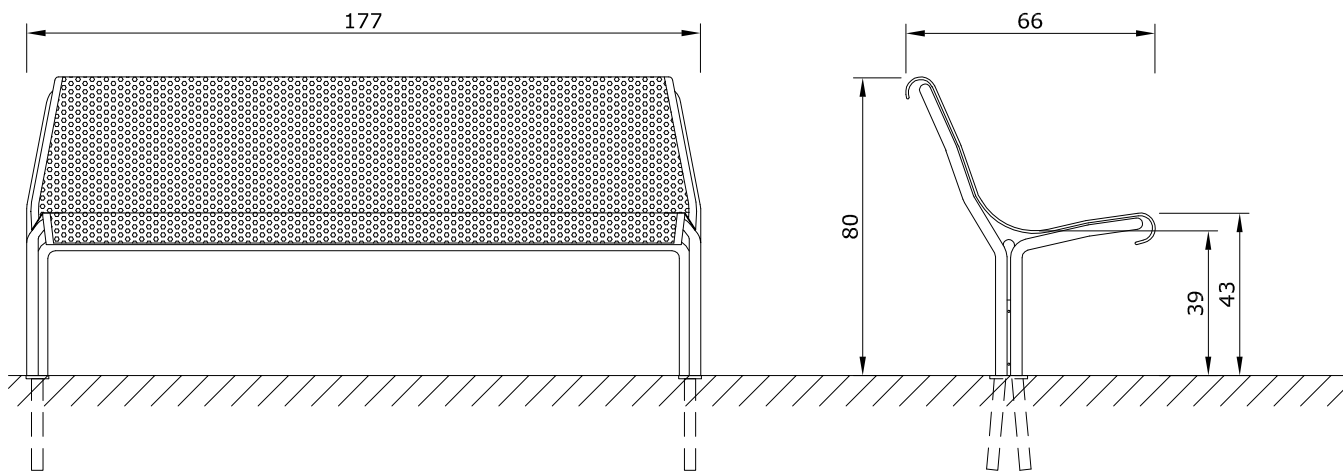

MOD. 323M

FISSO/FEST/FIX

LIBERO/FREISTEHEND/FREE-STANDING

Maßstab 1:20

PANCA PER PARCO
PARKBANK
PARK BENCH

ORIGINAL
euroform W[®]

MOD. 325M

FISSO/FEST/FIX

LIBERO/FREISTEHEND/FREE-STANDING

Maßstab 1:20