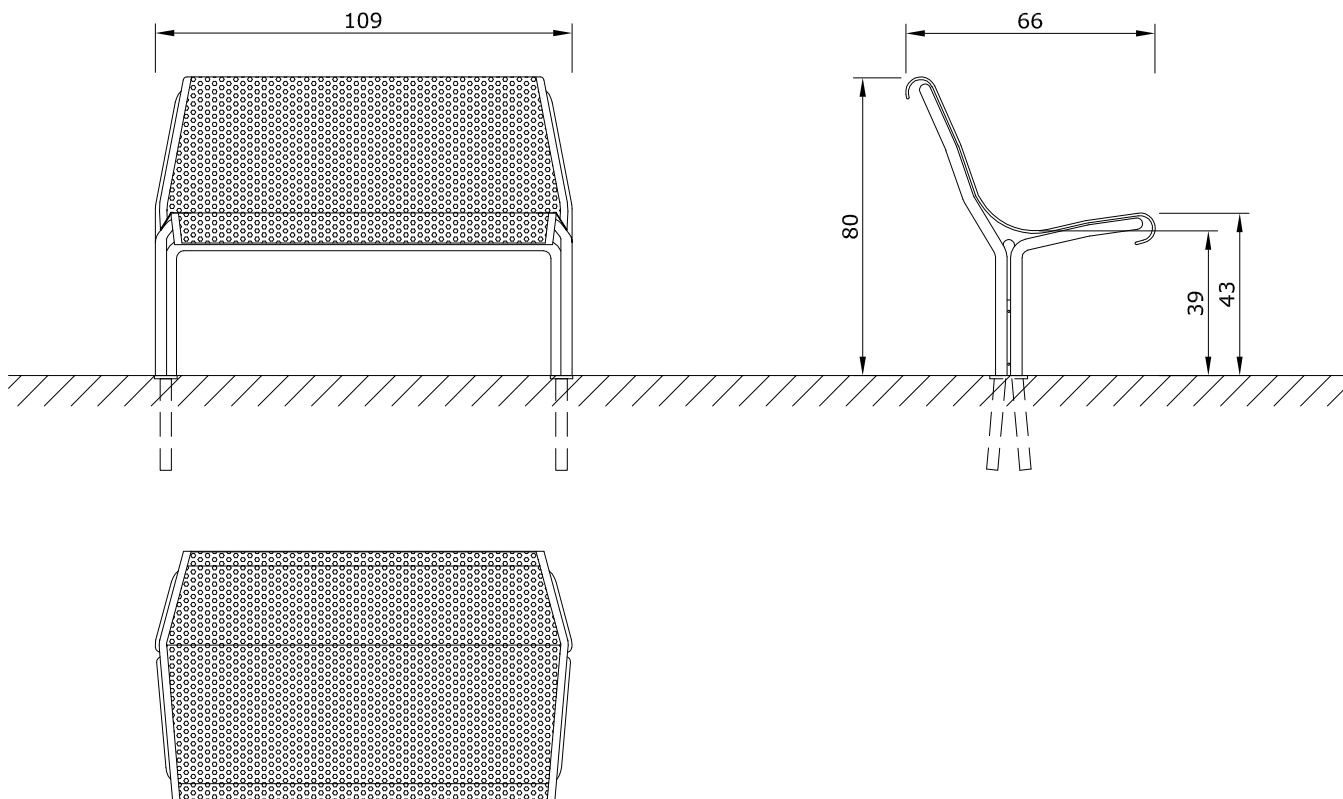

SEDIA PER PARCO
PARKSTUHL
PARK CHAIR

ORIGINAL
euroform W[®]

MOD. 322M

FISSO/FEST/FIX

LIBERO/FREISTEHEND/FREE-STANDING

Maßstab 1:20

PANCA PER PARCO
PARKBANK
PARK BENCH

ORIGINAL
euroform W[®]

MOD. 323M

FISSO/FEST/FIX

LIBERO/FREISTEHEND/FREE-STANDING

Maßstab 1:20

PANCA PER PARCO
PARKBANK
PARK BENCH

ORIGINAL
euroform W[®]

MOD. 325M

FISSO/FEST/FIX

LIBERO/FREISTEHEND/FREE-STANDING

Maßstab 1:20