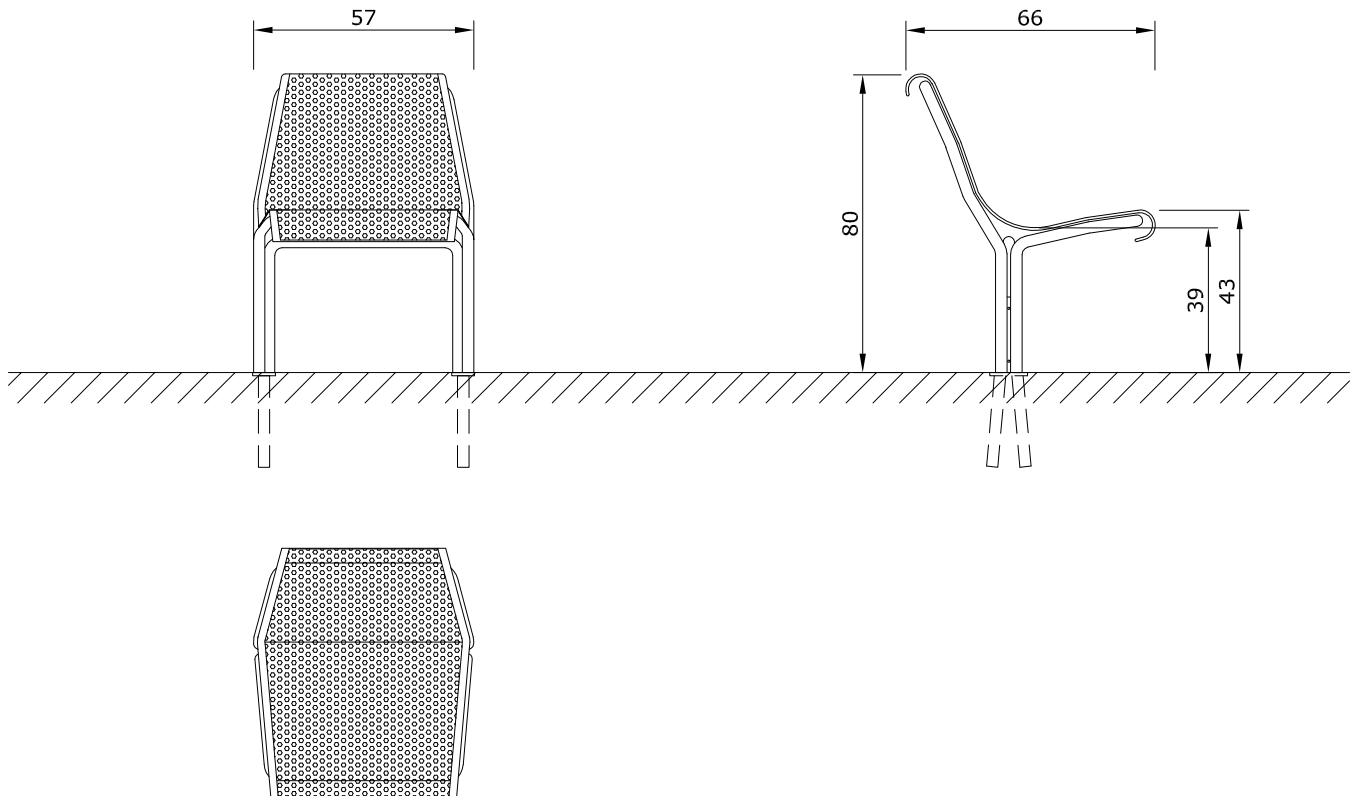

SEDIA PER PARCO
PARKSTUHL
PARK CHAIR

ORIGINAL
euroform W[®]

MOD. 322M

FISSO/FEST/FIX

LIBERO/FREISTEHEND/FREE-STANDING

Maßstab 1:20

PANCA PER PARCO
PARKBANK
PARK BENCH

ORIGINAL
euroform W[®]

MOD. 323M

FISSO/FEST/FIX

LIBERO/FREISTEHEND/FREE-STANDING

Maßstab 1:20

PANCA PER PARCO
PARKBANK
PARK BENCH

ORIGINAL
euroform W[®]

MOD. 325M

FISSO/FEST/FIX

LIBERO/FREISTEHEND/FREE-STANDING

Maßstab 1:20