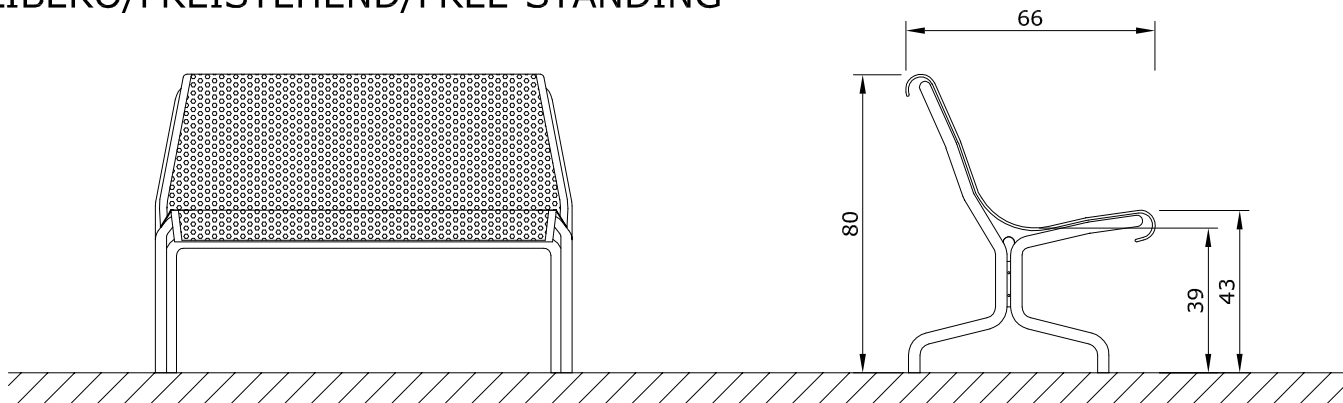

SEDIA PER PARCO
PARKSTUHL
PARK CHAIR

ORIGINAL
euroform W[®]

MOD. 322M

FISSO/FEST/FIX

LIBERO/FREISTEHEND/FREE-STANDING

Maßstab 1:20

PANCA PER PARCO
PARKBANK
PARK BENCH

ORIGINAL
euroform W[®]

MOD. 323M

FISSO/FEST/FIX

LIBERO/FREISTEHEND/FREE-STANDING

Maßstab 1:20

PANCA PER PARCO
PARKBANK
PARK BENCH

ORIGINAL
euroform W[®]

MOD. 325M

FISSO/FEST/FIX

LIBERO/FREISTEHEND/FREE-STANDING

Maßstab 1:20