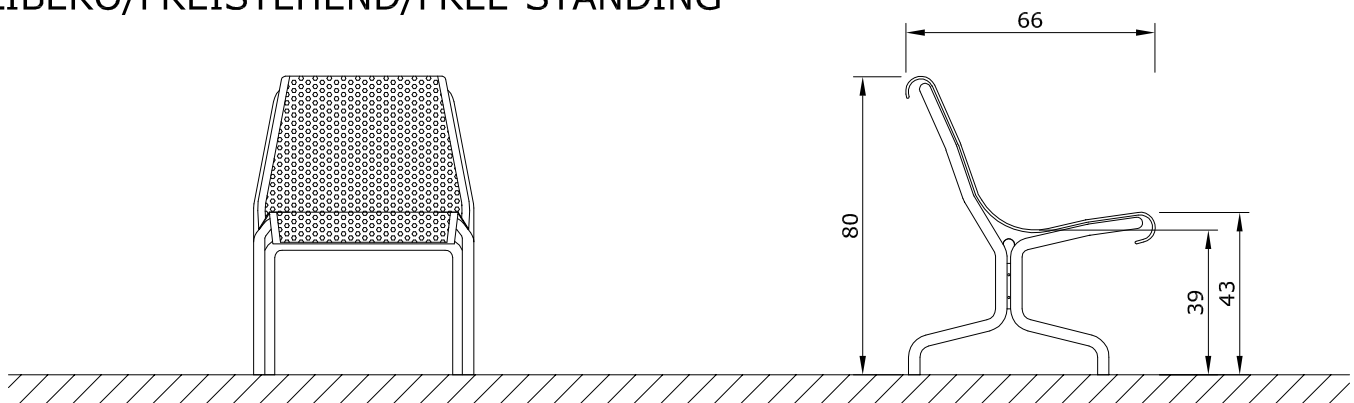

SEDIA PER PARCO
PARKSTUHL
PARK CHAIR

ORIGINAL
euroform W[®]

MOD. 322M

FISSO/FEST/FIX

LIBERO/FREISTEHEND/FREE-STANDING

Maßstab 1:20

PANCA PER PARCO
PARKBANK
PARK BENCH

ORIGINAL
euroform W[®]

MOD. 323M

FISSO/FEST/FIX

LIBERO/FREISTEHEND/FREE-STANDING

Maßstab 1:20

PANCA PER PARCO
PARKBANK
PARK BENCH

ORIGINAL
euroform W[®]

MOD. 325M

FISSO/FEST/FIX

LIBERO/FREISTEHEND/FREE-STANDING

Maßstab 1:20