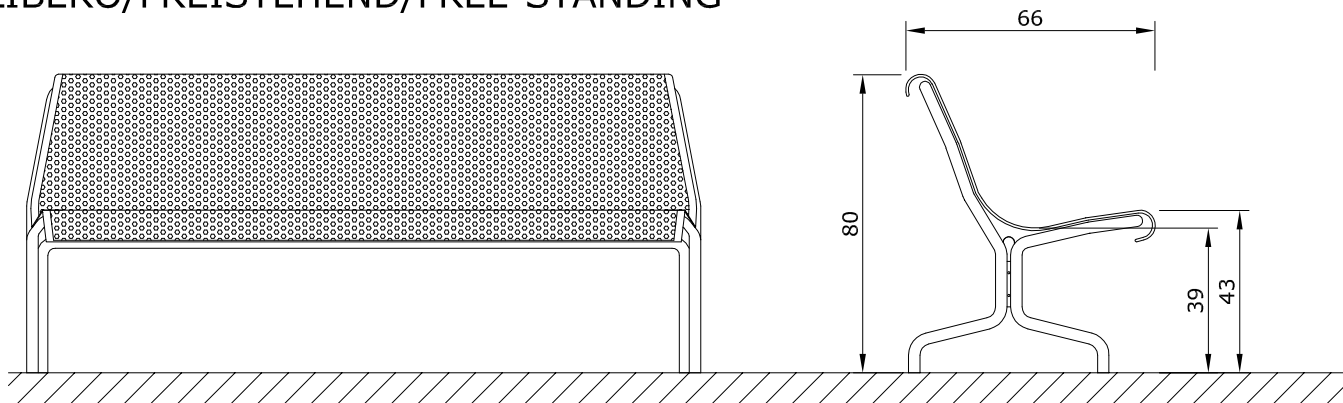

MOD. 323M

FISSO/FEST/FIX

LIBERO/FREISTEHEND/FREE-STANDING

Maßstab 1:20

PANCA PER PARCO
PARKBANK
PARK BENCH

ORIGINAL
euroform W[®]

MOD. 325M

FISSO/FEST/FIX

LIBERO/FREISTEHEND/FREE-STANDING

Maßstab 1:20