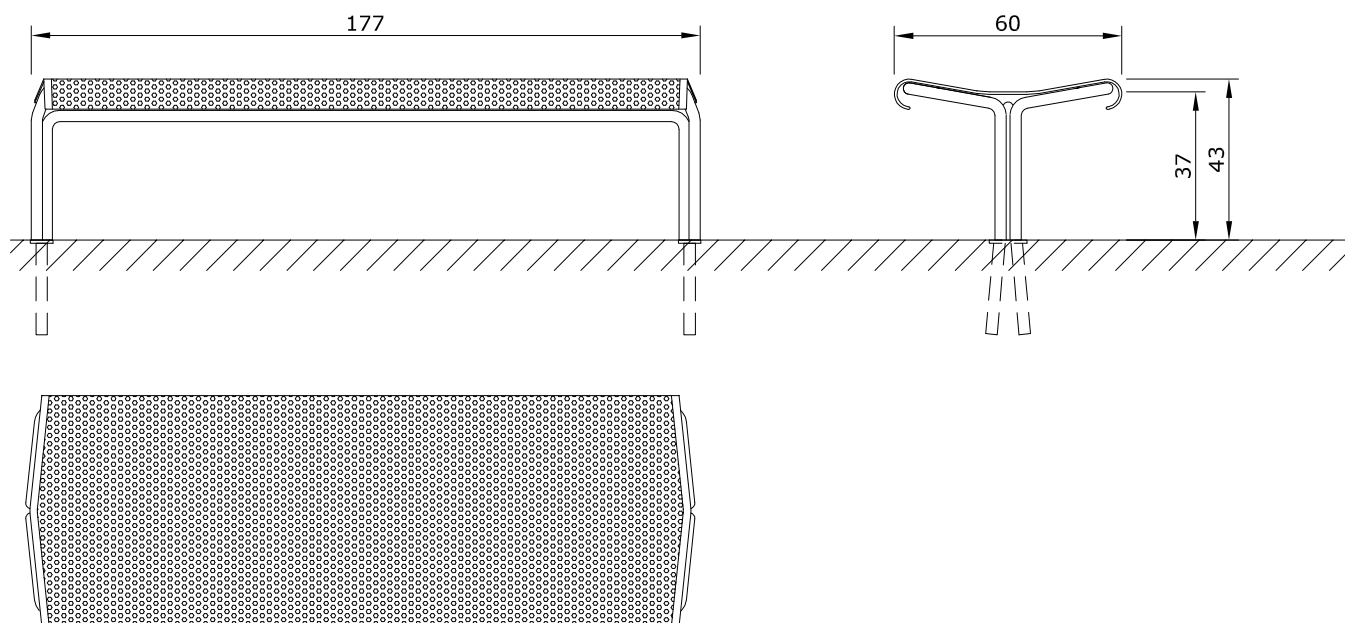

PANCA PER PARCO  
PARKBANK  
PARK BENCH

ORIGINAL  
**euroform** W<sup>®</sup>

MOD. 324M

FISSO/FEST/FIX

LIBERO/FREISTEHEND/FREE-STANDING

Maßstab 1:20

PANCA PER PARCO  
PARKBANK  
PARK BENCH

ORIGINAL  
**euroform** W<sup>®</sup>

MOD. 326M

FISSO/FEST/FIX

LIBERO/FREISTEHEND/FREE-STANDING

Maßstab 1:20