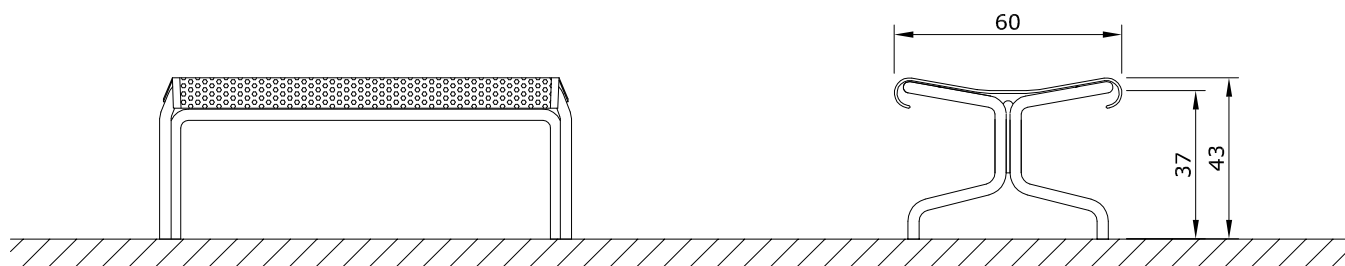

PANCA PER PARCO  
PARKBANK  
PARK BENCH

ORIGINAL  
**euroform** W<sup>®</sup>

MOD. 324M

FISSO/FEST/FIX

LIBERO/FREISTEHEND/FREE-STANDING

Maßstab 1:20

PANCA PER PARCO  
PARKBANK  
PARK BENCH

ORIGINAL  
**euroform** W<sup>®</sup>

MOD. 326M

FISSO/FEST/FIX

LIBERO/FREISTEHEND/FREE-STANDING

Maßstab 1:20