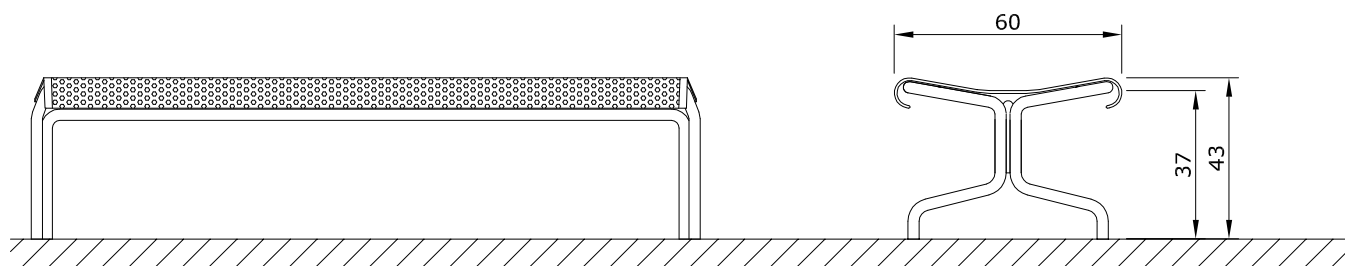

PANCA PER PARCO  
PARKBANK  
PARK BENCH

ORIGINAL  
**euroform** W<sup>®</sup>

MOD. 324M

FISSO/FEST/FIX

LIBERO/FREISTEHEND/FREE-STANDING

Maßstab 1:20

PANCA PER PARCO  
PARKBANK  
PARK BENCH

ORIGINAL  
**euroform** W<sup>®</sup>

MOD. 326M

FISSO/FEST/FIX

LIBERO/FREISTEHEND/FREE-STANDING

Maßstab 1:20