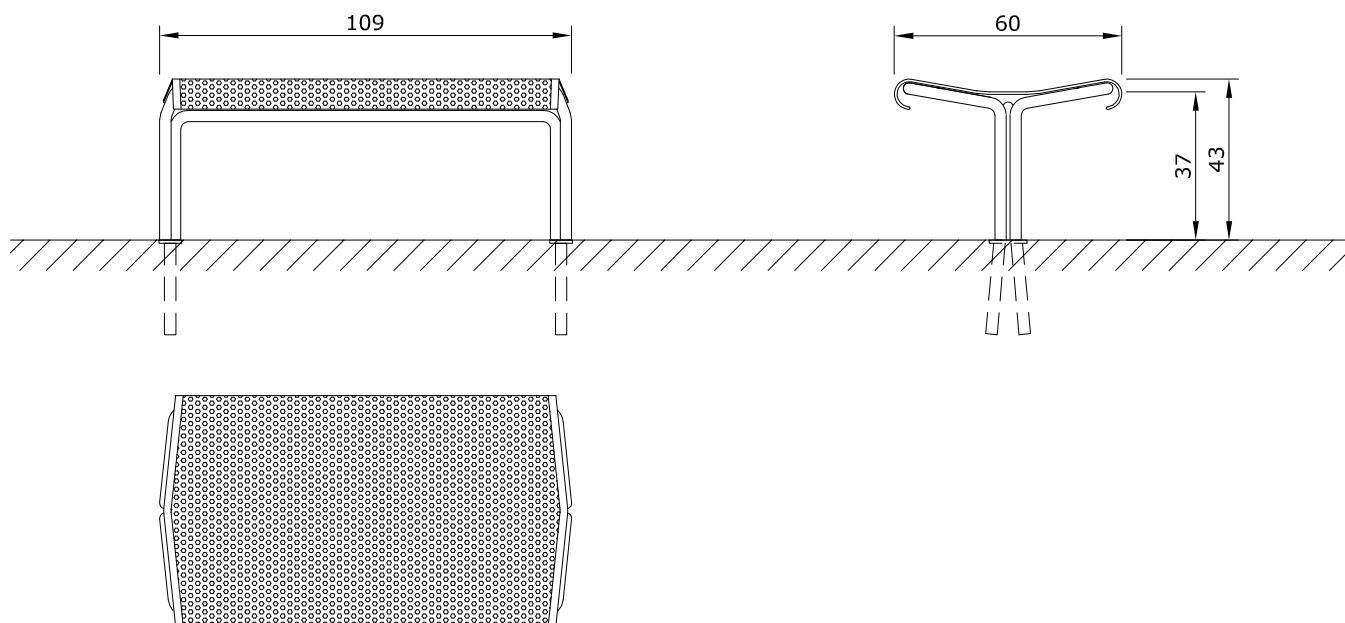

PANCA PER PARCO  
PARKBANK  
PARK BENCH

ORIGINAL  
**euroform** W<sup>®</sup>

MOD. 324M

FISSO/FEST/FIX

LIBERO/FREISTEHEND/FREE-STANDING

Maßstab 1:20

PANCA PER PARCO  
PARKBANK  
PARK BENCH

ORIGINAL  
**euroform** W<sup>®</sup>

MOD. 326M

FISSO/FEST/FIX

LIBERO/FREISTEHEND/FREE-STANDING

Maßstab 1:20