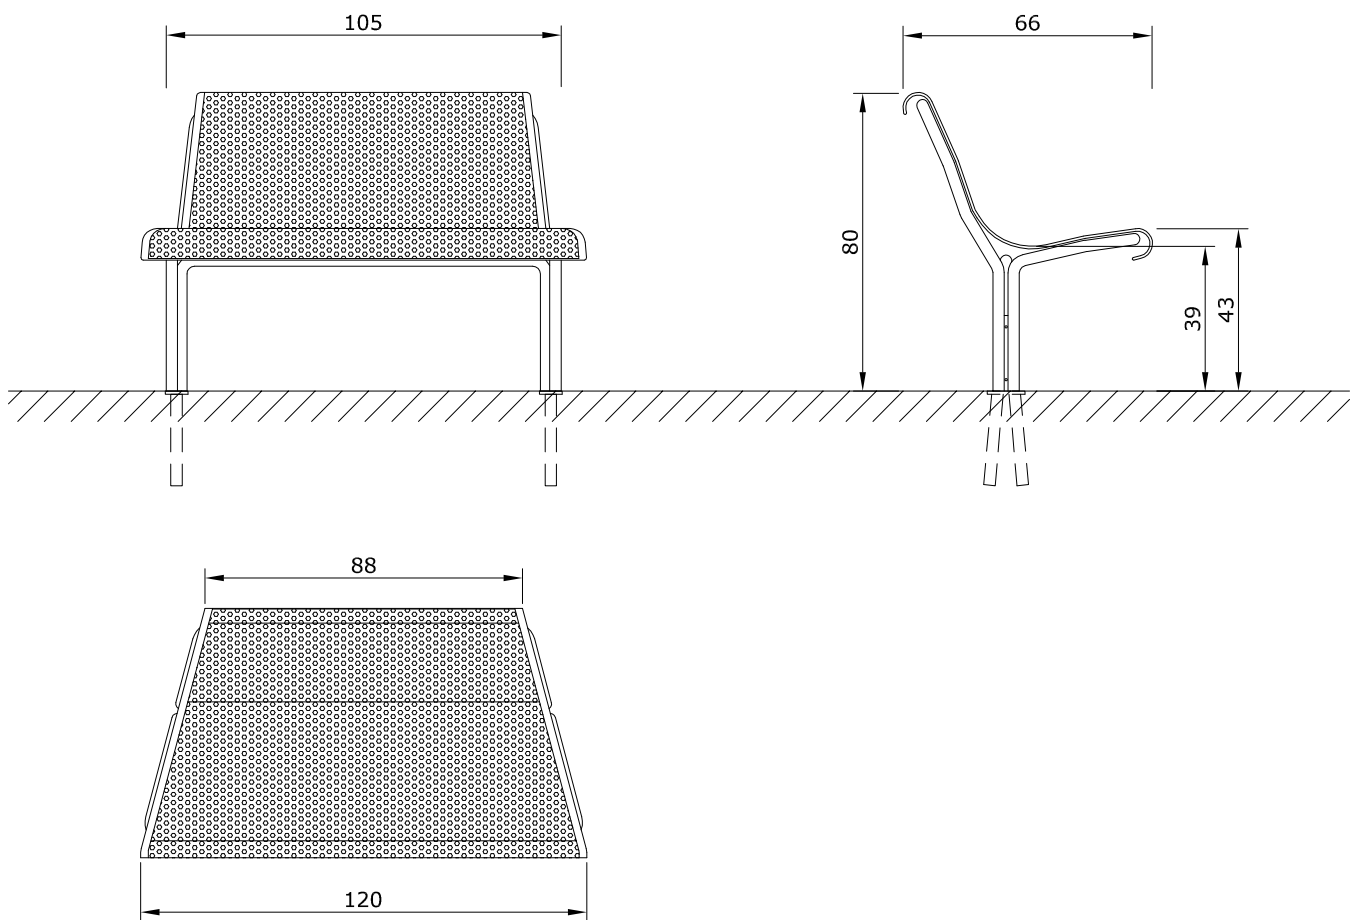

SEDIA PER PARCO
PARKSTUHL
PARK CHAIR

ORIGINAL
euroform W[®]

MOD. 327M

Maßstab 1:20

PANCA PER PARCO
PARKBANK
PARK BENCH

ORIGINAL
euroform W[®]

MOD. 328M

Maßstab 1:20