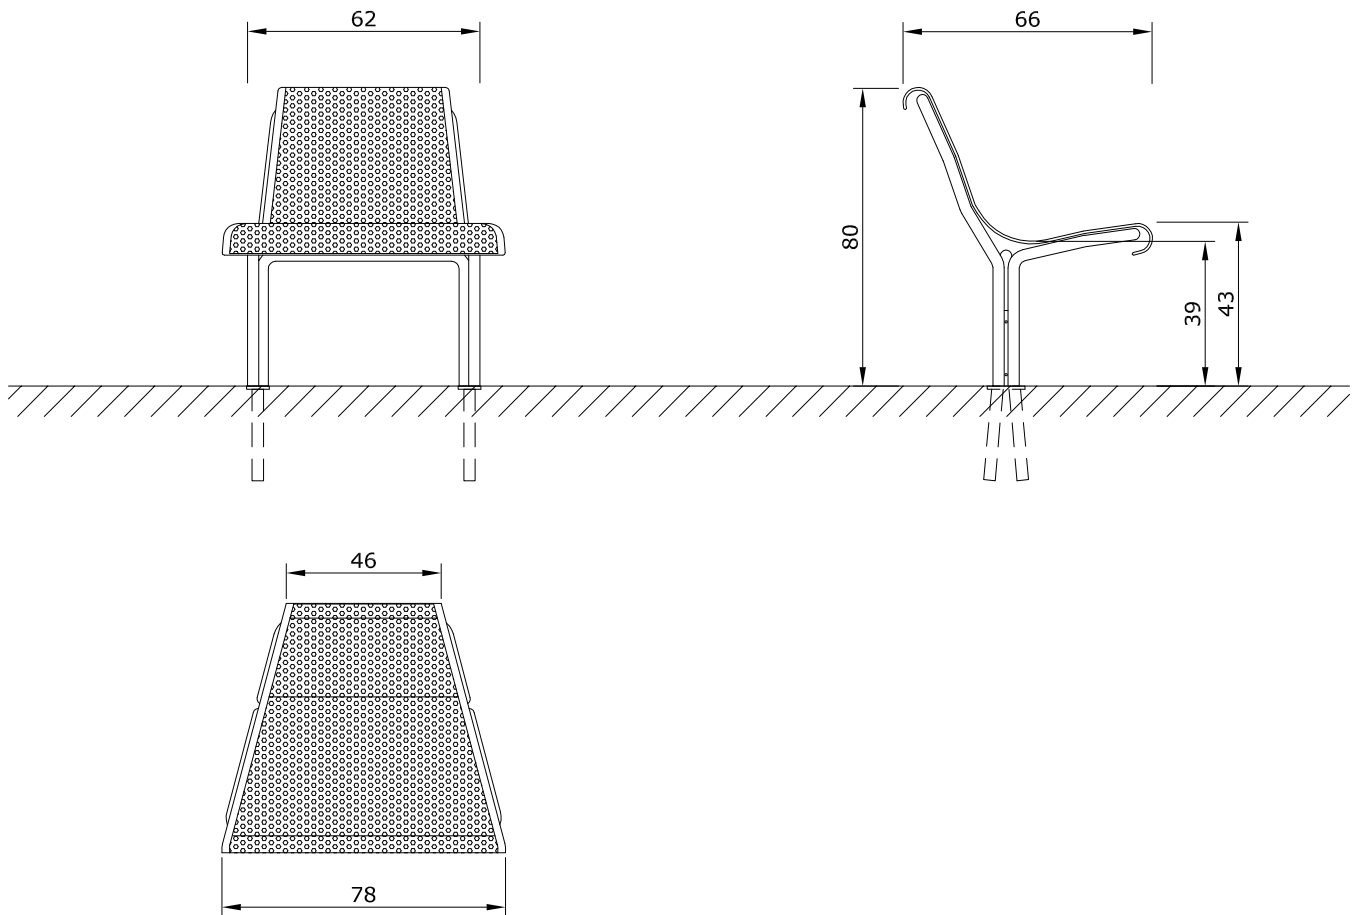

SEDIA PER PARCO
PARKSTUHL
PARK CHAIR

ORIGINAL
euroform W[®]

MOD. 327M

Maßstab 1:20

PANCA PER PARCO
PARKBANK
PARK BENCH

ORIGINAL
euroform W[®]

MOD. 328M

Maßstab 1:20