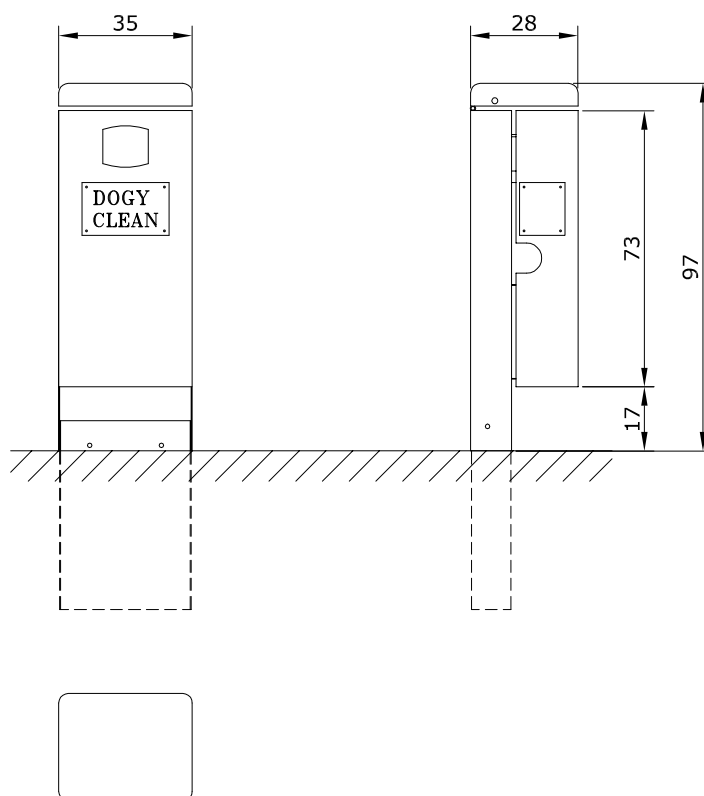

CESTELLI PER RIFIUTI  
ABFALLBEHÄLTER  
LITTER BIN

ORIGINAL  
**euroform** W<sup>®</sup>

MOD.281V

MOD.281WV

Maßstab 1:20