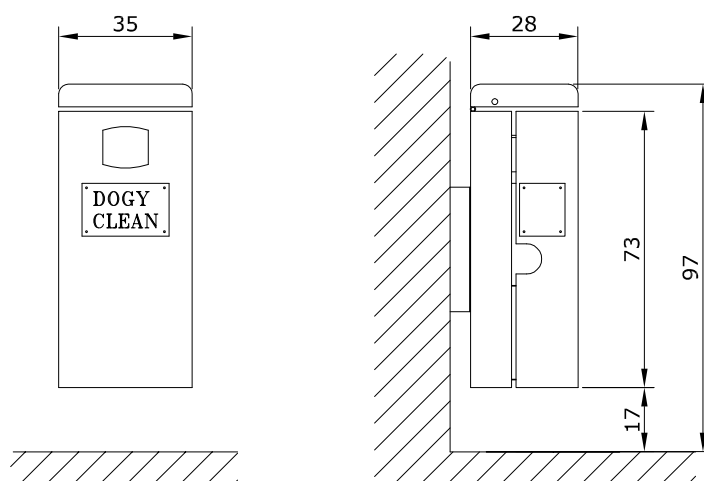

CESTELLI PER RIFIUTI  
ABFALLBEHÄLTER  
LITTER BIN

ORIGINAL  
**euroform** W<sup>®</sup>

MOD.281V

MOD.281WV

Maßstab 1:20