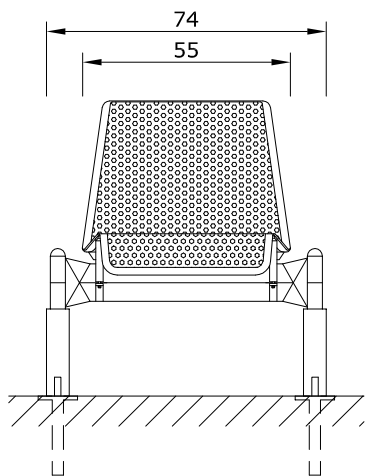

SISTEMA DI SEDUTA DOMINO
BANKSYSTEM DOMINO
BENCH SYSTEM DOMINO

ORIGINAL
euroform W®

MOD. 70M (3)

FEST/FISSO/FIX