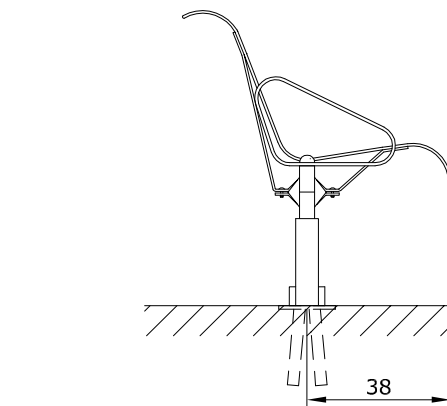

SISTEMA DI SEDUTA DOMINO
BANKSYSTEM DOMINO
BENCH SYSTEM DOMINO

ORIGINAL
euroform W®

MOD. 70M (3)

FEST/FISSO/FIX