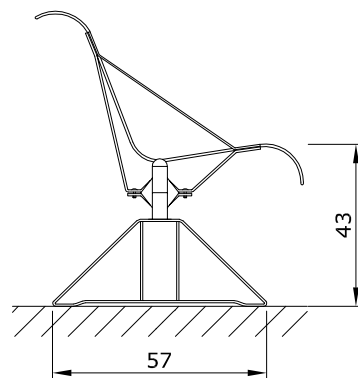

WAND/PARETE/WALL-MOUNTING

Maßstab 1:20

SISTEMA DI SEDUTA DOMINO  
BANKSYSTEM DOMINO  
BENCH SYSTEM DOMINO

ORIGINAL  
**euroform** W<sup>®</sup>

MOD. 70M (4)

FEST/FISSO/FIX

FREISTEHEND/LIBERO/FREE-STANDING

Maßstab 1:20

SISTEMA DI SEDUTA DOMINO  
BANKSYSTEM DOMINO  
BENCH SYSTEM DOMINO

ORIGINAL  
**euroform** W<sup>®</sup>

MOD. 70M (5)

FEST/FISSO/FIX

Maßstab 1:20

SISTEMA DI SEDUTA DOMINO  
BANKSYSTEM DOMINO  
BENCH SYSTEM DOMINO