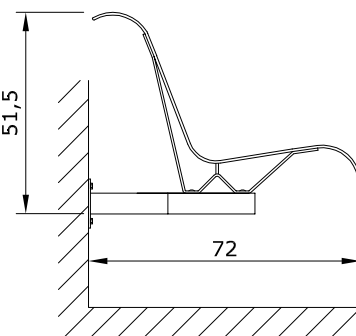

WAND/PARETE/WALL-MOUNTING

Maßstab 1:20

SISTEMA DI SEDUTA DOMINO  
BANKSYSTEM DOMINO  
BENCH SYSTEM DOMINO

ORIGINAL  
**euroform** W<sup>®</sup>

MOD. 70M (2)

FEST/FISSO/FIX

FREISTEHEND/LIBERO/FREE-STANDING

Maßstab 1:20

SISTEMA DI SEDUTA DOMINO  
 BANKSYSTEM DOMINO  
 BENCH SYSTEM DOMINO

ORIGINAL  
**euroform W**®

MOD. 70M (3)

FEST/FISSO/FIX

WAND/PARETE/WALL-MOUNTING

MAUER/MURO/POST-MOUNTING

FREISTEHEND/LIBERO/FREE-STANDING

WAND/PARETE/WALL-MOUNTING

Maßstab 1:20

SISTEMA DI SEDUTA DOMINO  
BANKSYSTEM DOMINO  
BENCH SYSTEM DOMINO

ORIGINAL  
**euroform** W<sup>®</sup>

MOD. 70M (4)

FEST/FISSO/FIX

FREISTEHEND/LIBERO/FREE-STANDING

Maßstab 1:20