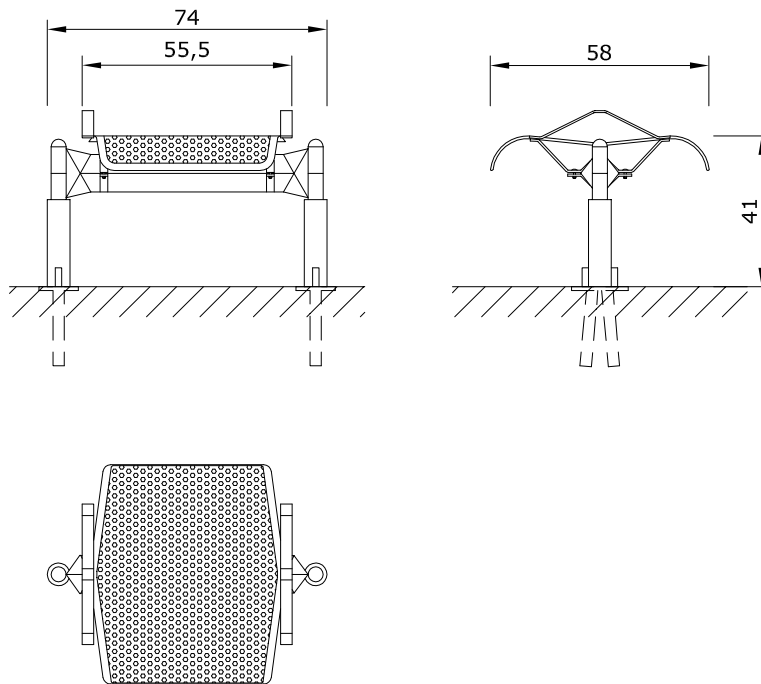

WAND/PARETE/WALL-MOUNTING

Maßstab 1:20

SISTEMA DI SEDUTA DOMINO  
BANKSYSTEM DOMINO  
BENCH SYSTEM DOMINO

ORIGINAL  
**euroform** W<sup>®</sup>

MOD. 70M (2)

FEST/FISSO/FIX

FREISTEHEND/LIBERO/FREE-STANDING

Maßstab 1:20

SISTEMA DI SEDUTA DOMINO  
 BANKSYSTEM DOMINO  
 BENCH SYSTEM DOMINO

ORIGINAL  
**euroform W**®

MOD. 70M (3)

FEST/FISSO/FIX

WAND/PARETE/WALL-MOUNTING

MAUER/MURO/POST-MOUNTING

FREISTEHEND/LIBERO/FREE-STANDING

WAND/PARETE/WALL-MOUNTING

Maßstab 1:20

SISTEMA DI SEDUTA DOMINO  
BANKSYSTEM DOMINO  
BENCH SYSTEM DOMINO

ORIGINAL  
**euroform** W<sup>®</sup>

MOD. 70M (4)

FEST/FISSO/FIX

FREISTEHEND/LIBERO/FREE-STANDING

Maßstab 1:20

ORIGINAL  
**euroform** W<sup>®</sup>

MOD. 70M (8)

Maßstab 1:40

SISTEMA DI SEDUTA DOMINO  
BANKSYSTEM DOMINO  
BENCH SYSTEM DOMINO

ORIGINAL  
**euroform** W<sup>®</sup>

MOD. 70M (9)

Maßstab 1:50