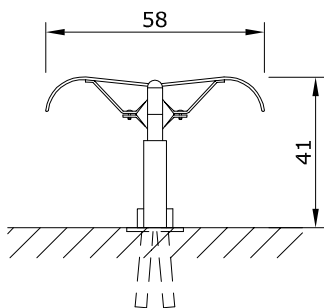

SISTEMA DI SEDUTA DOMINO
BANKSYSTEM DOMINO
BENCH SYSTEM DOMINO

ORIGINAL
euroform W®

MOD. 70M (1)

FEST/FISSO/FIX