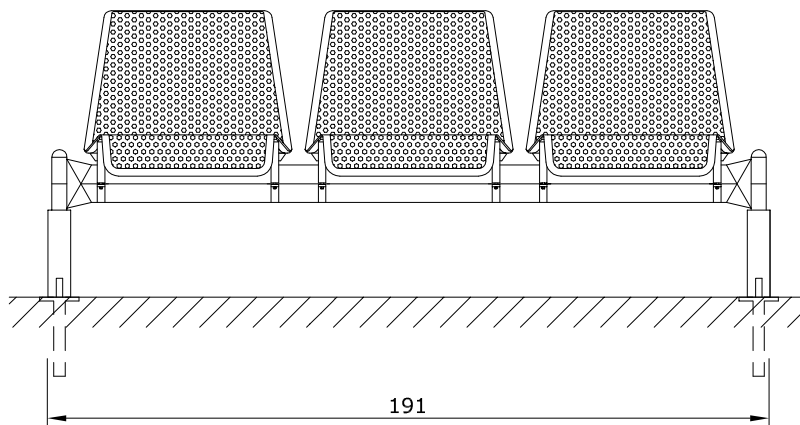

SISTEMA DI SEDUTA DOMINO
BANKSYSTEM DOMINO
BENCH SYSTEM DOMINO

ORIGINAL
euroform W®

MOD. 70M (5)

FEST/FISSO/FIX

Maßstab 1:20