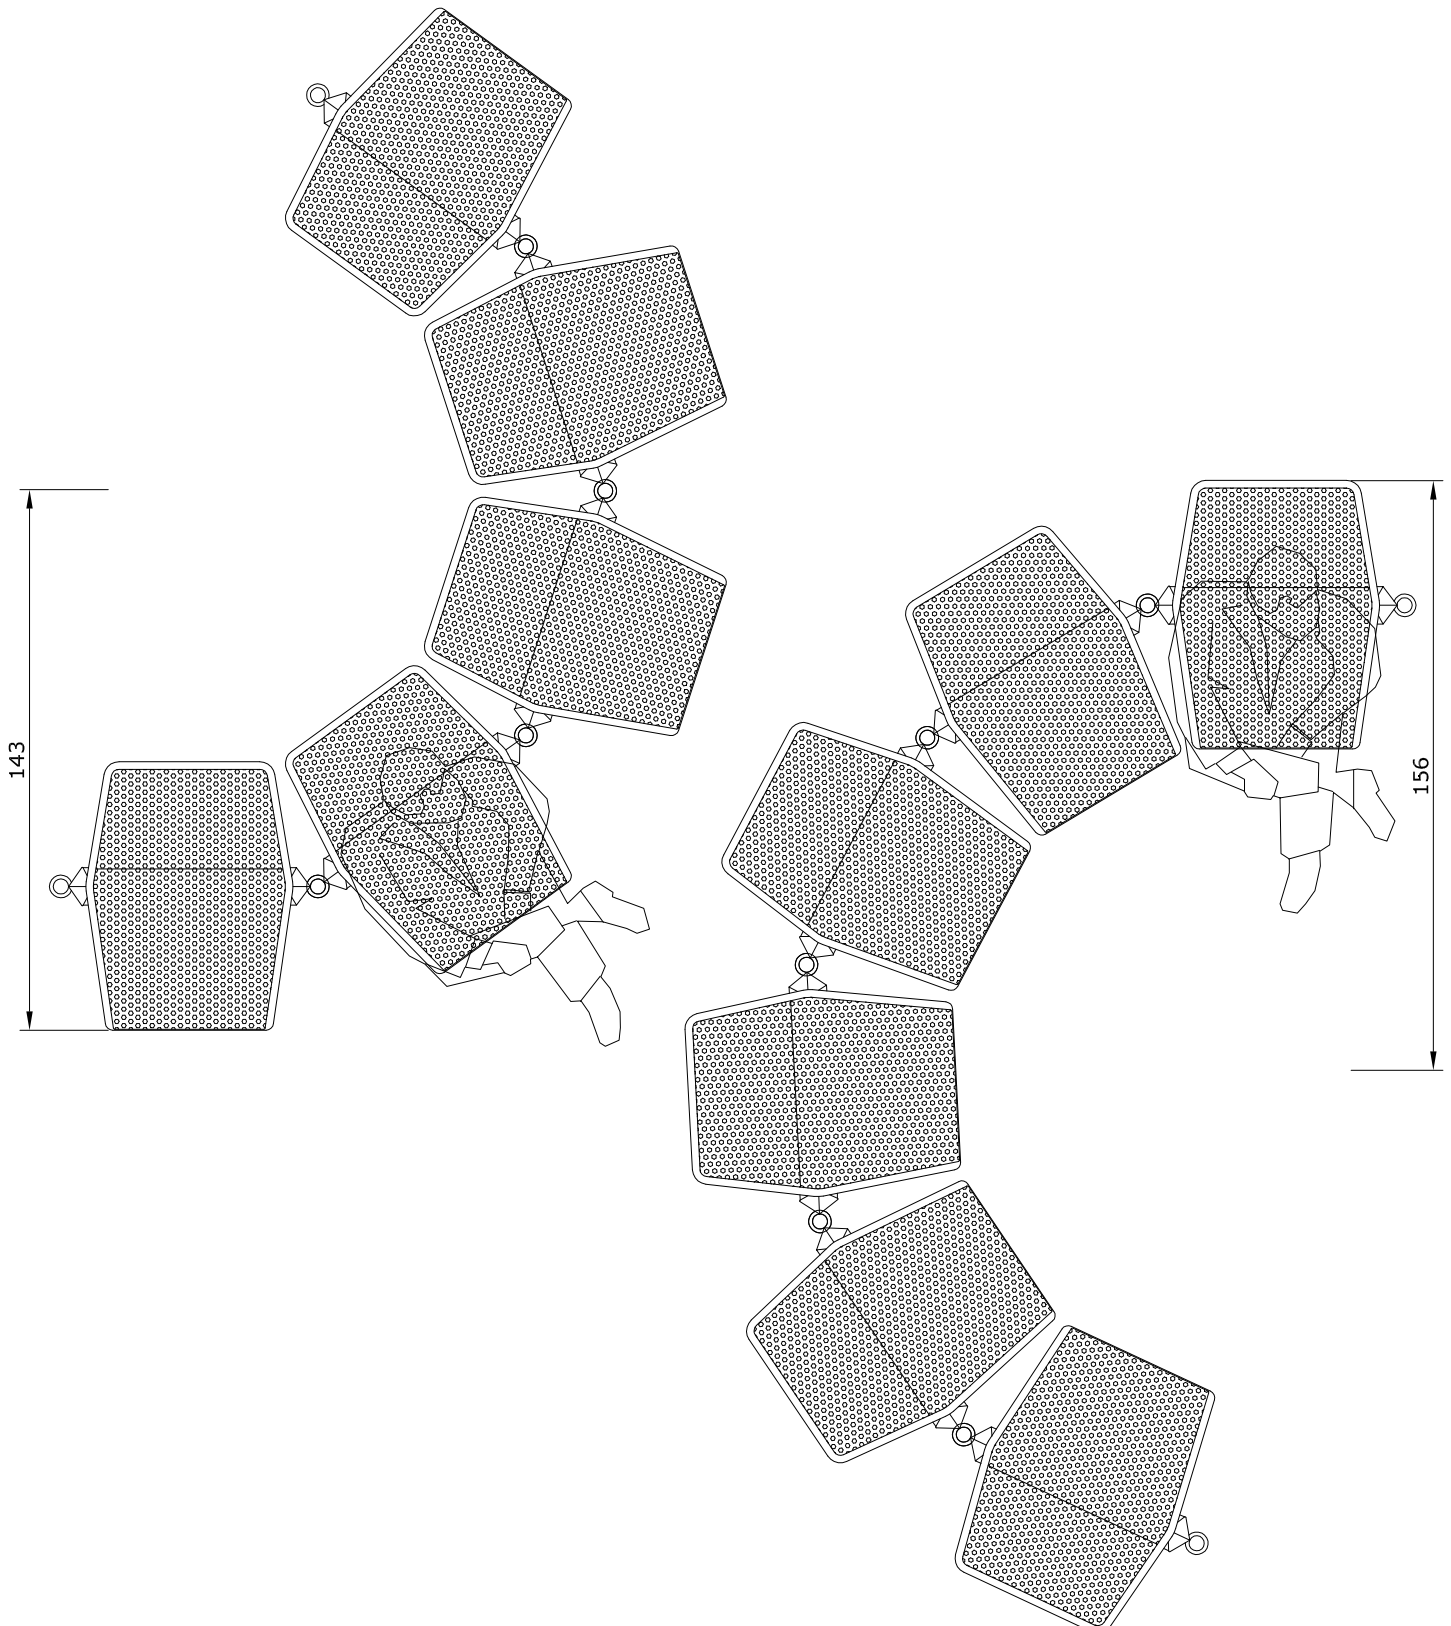

SISTEMA DI SEDUTA DOMINO
BANKSYSTEM DOMINO
BENCH SYSTEM DOMINO

ORIGINAL
euroform W®

MOD. 70M (6)

Maßstab 1:20