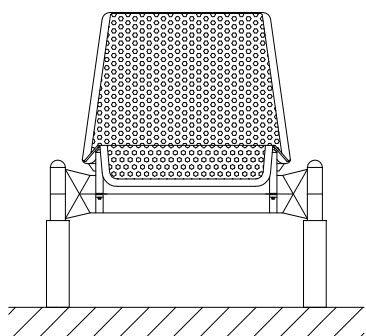

SISTEMA DI SEDUTA DOMINO  
 BANKSYSTEM DOMINO  
 BENCH SYSTEM DOMINO

ORIGINAL  
**euroform W**®

MOD. 70M (3)

FEST/FISSO/FIX

WAND/PARETE/WALL-MOUNTING

MAUER/MURO/POST-MOUNTING

FREISTEHEND/LIBERO/FREE-STANDING

WAND/PARETE/WALL-MOUNTING

Maßstab 1:20

SISTEMA DI SEDUTA DOMINO  
BANKSYSTEM DOMINO  
BENCH SYSTEM DOMINO

ORIGINAL  
**euroform** W<sup>®</sup>

MOD. 70M (4)

FEST/FISSO/FIX

FREISTEHEND/LIBERO/FREE-STANDING

Maßstab 1:20