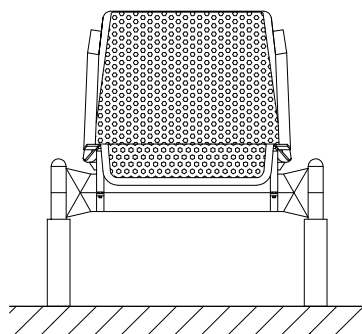

WAND/PARETE/WALL-MOUNTING

Maßstab 1:20

SISTEMA DI SEDUTA DOMINO  
BANKSYSTEM DOMINO  
BENCH SYSTEM DOMINO

ORIGINAL  
**euroform** W<sup>®</sup>

MOD. 70M (4)

FEST/FISSO/FIX

FREISTEHEND/LIBERO/FREE-STANDING

Maßstab 1:20