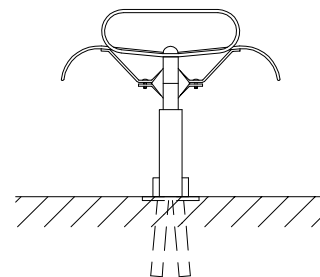

SISTEMA DI SEDUTA DOMINO  
 BANKSYSTEM DOMINO  
 BENCH SYSTEM DOMINO

ORIGINAL  
**euroform W**®

MOD. 70M (1)

FEST/FISSO/FIX

WAND/PARETE/WALL-MOUNTING

MAUER/MURO/POST-MOUNTING

FREISTEHEND/LIBERO/FREE-STANDING

WAND/PARETE/WALL-MOUNTING

Maßstab 1:20

SISTEMA DI SEDUTA DOMINO  
BANKSYSTEM DOMINO  
BENCH SYSTEM DOMINO

ORIGINAL  
**euroform** W<sup>®</sup>

MOD. 70M (2)

FEST/FISSO/FIX

FREISTEHEND/LIBERO/FREE-STANDING

Maßstab 1:20

WAND/PARETE/WALL-MOUNTING

Maßstab 1:20

SISTEMA DI SEDUTA DOMINO  
BANKSYSTEM DOMINO  
BENCH SYSTEM DOMINO

ORIGINAL  
**euroform** W<sup>®</sup>

MOD. 70M (4)

FEST/FISSO/FIX

FREISTEHEND/LIBERO/FREE-STANDING

Maßstab 1:20

ORIGINAL  
**euroform** W<sup>®</sup>

MOD. 70M (8)

Maßstab 1:40

SISTEMA DI SEDUTA DOMINO  
BANKSYSTEM DOMINO  
BENCH SYSTEM DOMINO

ORIGINAL  
**euroform** W<sup>®</sup>

MOD. 70M (9)

Maßstab 1:50