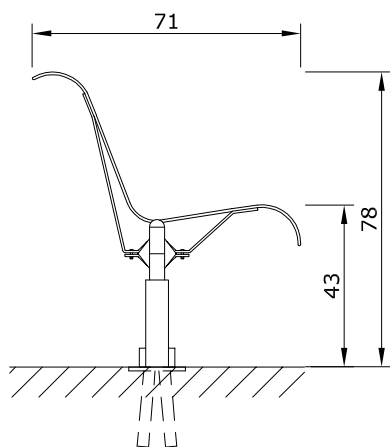

SISTEMA DI SEDUTA DOMINO
BANKSYSTEM DOMINO
BENCH SYSTEM DOMINO

ORIGINAL
euroform W®

MOD. 70M (3)

FEST/FISSO/FIX