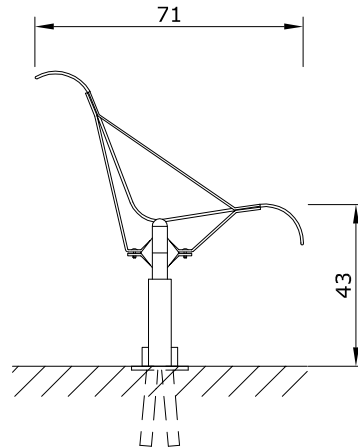

WAND/PARETE/WALL-MOUNTING

Maßstab 1:20

SISTEMA DI SEDUTA DOMINO  
BANKSYSTEM DOMINO  
BENCH SYSTEM DOMINO

ORIGINAL  
**euroform** W<sup>®</sup>

MOD. 70M (4)

FEST/FISSO/FIX

FREISTEHEND/LIBERO/FREE-STANDING

Maßstab 1:20

SISTEMA DI SEDUTA DOMINO  
BANKSYSTEM DOMINO  
BENCH SYSTEM DOMINO

ORIGINAL  
**euroform** W<sup>®</sup>

MOD. 70M (5)

FEST/FISSO/FIX

Maßstab 1:20

SISTEMA DI SEDUTA DOMINO  
BANKSYSTEM DOMINO  
BENCH SYSTEM DOMINO

ORIGINAL  
**euroform** W<sup>®</sup>

MOD. 70M (6)

Maßstab 1:20

SISTEMA DI SEDUTA DOMINO  
BANKSYSTEM DOMINO  
BENCH SYSTEM DOMINO

ORIGINAL  
**euroform** W<sup>®</sup>

MOD. 70M (7)

Maßstab 1:40

SISTEMA DI SEDUTA DOMINO  
BANKSYSTEM DOMINO  
BENCH SYSTEM DOMINO