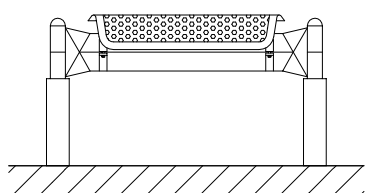

SISTEMA DI SEDUTA DOMINO  
 BANKSYSTEM DOMINO  
 BENCH SYSTEM DOMINO

ORIGINAL  
**euroform W**®

MOD. 70M (1)

FEST/FISSO/FIX

WAND/PARETE/WALL-MOUNTING

MAUER/MURO/POST-MOUNTING

FREISTEHEND/LIBERO/FREE-STANDING

WAND/PARETE/WALL-MOUNTING

Maßstab 1:20

SISTEMA DI SEDUTA DOMINO  
BANKSYSTEM DOMINO  
BENCH SYSTEM DOMINO

ORIGINAL  
**euroform** W<sup>®</sup>

MOD. 70M (2)

FEST/FISSO/FIX

FREISTEHEND/LIBERO/FREE-STANDING

Maßstab 1:20

WAND/PARETE/WALL-MOUNTING

Maßstab 1:20

SISTEMA DI SEDUTA DOMINO  
BANKSYSTEM DOMINO  
BENCH SYSTEM DOMINO

ORIGINAL  
**euroform** W<sup>®</sup>

MOD. 70M (4)

FEST/FISSO/FIX

FREISTEHEND/LIBERO/FREE-STANDING

Maßstab 1:20

ORIGINAL  
**euroform** W<sup>®</sup>

MOD. 70M (8)

Maßstab 1:40

SISTEMA DI SEDUTA DOMINO  
BANKSYSTEM DOMINO  
BENCH SYSTEM DOMINO

ORIGINAL  
**euroform** W<sup>®</sup>

MOD. 70M (9)

Maßstab 1:50