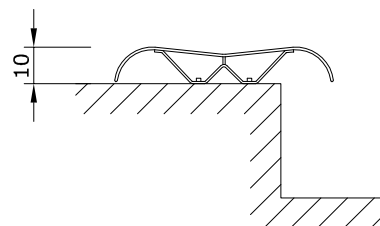

SISTEMA DI SEDUTA DOMINO  
 BANKSYSTEM DOMINO  
 BENCH SYSTEM DOMINO

ORIGINAL  
**euroform W**®

MOD. 70M (1)

FEST/FISSO/FIX

WAND/PARETE/WALL-MOUNTING

MAUER/MURO/POST-MOUNTING

FREISTEHEND/LIBERO/FREE-STANDING

WAND/PARETE/WALL-MOUNTING

Maßstab 1:20

SISTEMA DI SEDUTA DOMINO  
BANKSYSTEM DOMINO  
BENCH SYSTEM DOMINO

ORIGINAL  
**euroform** W<sup>®</sup>

MOD. 70M (2)

FEST/FISSO/FIX

FREISTEHEND/LIBERO/FREE-STANDING

Maßstab 1:20

WAND/PARETE/WALL-MOUNTING

Maßstab 1:20

SISTEMA DI SEDUTA DOMINO  
BANKSYSTEM DOMINO  
BENCH SYSTEM DOMINO

ORIGINAL  
**euroform** W<sup>®</sup>

MOD. 70M (4)

FEST/FISSO/FIX

FREISTEHEND/LIBERO/FREE-STANDING

Maßstab 1:20