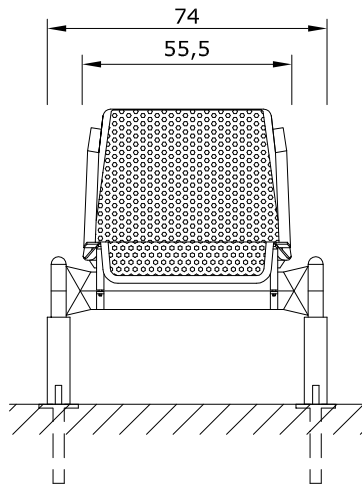

WAND/PARETE/WALL-MOUNTING

Maßstab 1:20

SISTEMA DI SEDUTA DOMINO  
BANKSYSTEM DOMINO  
BENCH SYSTEM DOMINO

ORIGINAL  
**euroform** W<sup>®</sup>

MOD. 70M (4)

FEST/FISSO/FIX

FREISTEHEND/LIBERO/FREE-STANDING

Maßstab 1:20