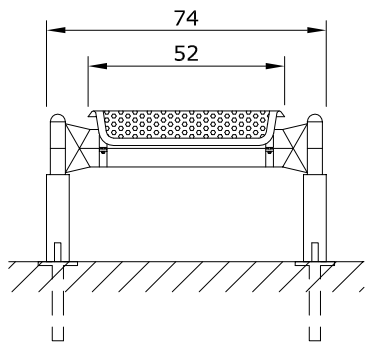

SISTEMA DI SEDUTA DOMINO
BANKSYSTEM DOMINO
BENCH SYSTEM DOMINO

ORIGINAL
euroform W®

MOD. 70M (1)

FEST/FISSO/FIX