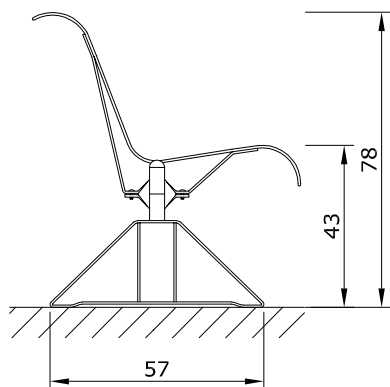

WAND/PARETE/WALL-MOUNTING

Maßstab 1:20

SISTEMA DI SEDUTA DOMINO  
BANKSYSTEM DOMINO  
BENCH SYSTEM DOMINO

ORIGINAL  
**euroform** W<sup>®</sup>

MOD. 70M (2)

FEST/FISSO/FIX

FREISTEHEND/LIBERO/FREE-STANDING

Maßstab 1:20

SISTEMA DI SEDUTA DOMINO  
 BANKSYSTEM DOMINO  
 BENCH SYSTEM DOMINO

ORIGINAL  
**euroform W**®

MOD. 70M (3)

FEST/FISSO/FIX

WAND/PARETE/WALL-MOUNTING

MAUER/MURO/POST-MOUNTING

FREISTEHEND/LIBERO/FREE-STANDING

WAND/PARETE/WALL-MOUNTING

Maßstab 1:20

SISTEMA DI SEDUTA DOMINO  
BANKSYSTEM DOMINO  
BENCH SYSTEM DOMINO

ORIGINAL  
**euroform** W<sup>®</sup>

MOD. 70M (4)

FEST/FISSO/FIX

FREISTEHEND/LIBERO/FREE-STANDING

Maßstab 1:20