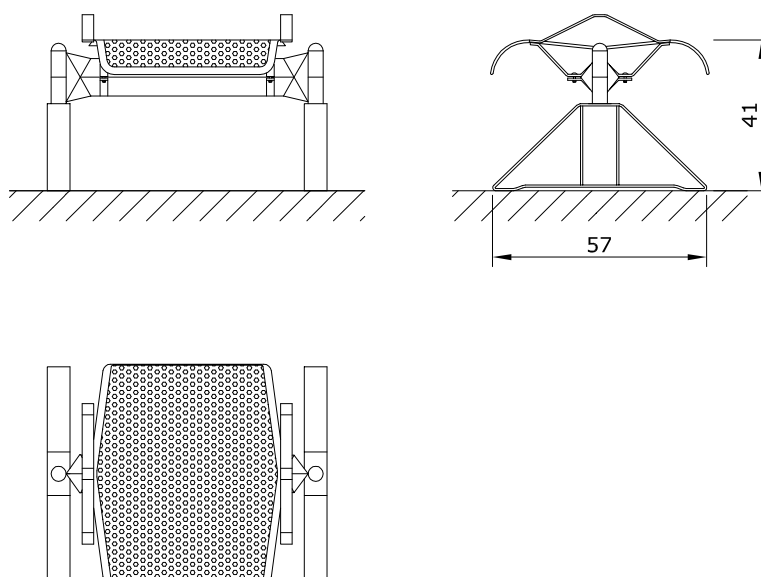

SISTEMA DI SEDUTA DOMINO  
 BANKSYSTEM DOMINO  
 BENCH SYSTEM DOMINO

ORIGINAL  
**euroform W**®

MOD. 70M (1)

FEST/FISSO/FIX

WAND/PARETE/WALL-MOUNTING

MAUER/MURO/POST-MOUNTING

FREISTEHEND/LIBERO/FREE-STANDING

WAND/PARETE/WALL-MOUNTING

Maßstab 1:20

SISTEMA DI SEDUTA DOMINO  
BANKSYSTEM DOMINO  
BENCH SYSTEM DOMINO

ORIGINAL  
**euroform** W<sup>®</sup>

MOD. 70M (2)

FEST/FISSO/FIX

FREISTEHEND/LIBERO/FREE-STANDING

Maßstab 1:20

SISTEMA DI SEDUTA DOMINO  
 BANKSYSTEM DOMINO  
 BENCH SYSTEM DOMINO

ORIGINAL  
**euroform W**®

MOD. 70M (3)

FEST/FISSO/FIX

WAND/PARETE/WALL-MOUNTING

MAUER/MURO/POST-MOUNTING

FREISTEHEND/LIBERO/FREE-STANDING

WAND/PARETE/WALL-MOUNTING

Maßstab 1:20

SISTEMA DI SEDUTA DOMINO  
BANKSYSTEM DOMINO  
BENCH SYSTEM DOMINO

ORIGINAL  
**euroform** W<sup>®</sup>

MOD. 70M (4)

FEST/FISSO/FIX

FREISTEHEND/LIBERO/FREE-STANDING

Maßstab 1:20