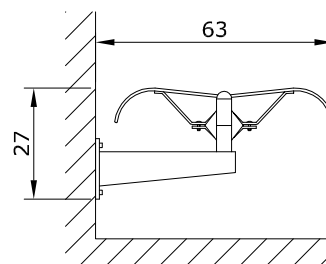

WAND/PARETE/WALL-MOUNTING

Maßstab 1:20

SISTEMA DI SEDUTA DOMINO  
BANKSYSTEM DOMINO  
BENCH SYSTEM DOMINO

ORIGINAL  
**euroform** W<sup>®</sup>

MOD. 70M (2)

FEST/FISSO/FIX

FREISTEHEND/LIBERO/FREE-STANDING

Maßstab 1:20

WAND/PARETE/WALL-MOUNTING

Maßstab 1:20

SISTEMA DI SEDUTA DOMINO  
BANKSYSTEM DOMINO  
BENCH SYSTEM DOMINO

ORIGINAL  
**euroform** W<sup>®</sup>

MOD. 70M (4)

FEST/FISSO/FIX

FREISTEHEND/LIBERO/FREE-STANDING

Maßstab 1:20

ORIGINAL  
**euroform** W<sup>®</sup>

MOD. 70M (6)

Maßstab 1:20

SISTEMA DI SEDUTA DOMINO  
BANKSYSTEM DOMINO  
BENCH SYSTEM DOMINO

ORIGINAL  
**euroform** W<sup>®</sup>

MOD. 70M (7)

Maßstab 1:40

SISTEMA DI SEDUTA DOMINO  
BANKSYSTEM DOMINO  
BENCH SYSTEM DOMINO

ORIGINAL  
**euroform** W<sup>®</sup>

MOD. 70M (8)

Maßstab 1:40

SISTEMA DI SEDUTA DOMINO  
BANKSYSTEM DOMINO  
BENCH SYSTEM DOMINO

ORIGINAL  
**euroform** W<sup>®</sup>

MOD. 70M (9)

Maßstab 1:50