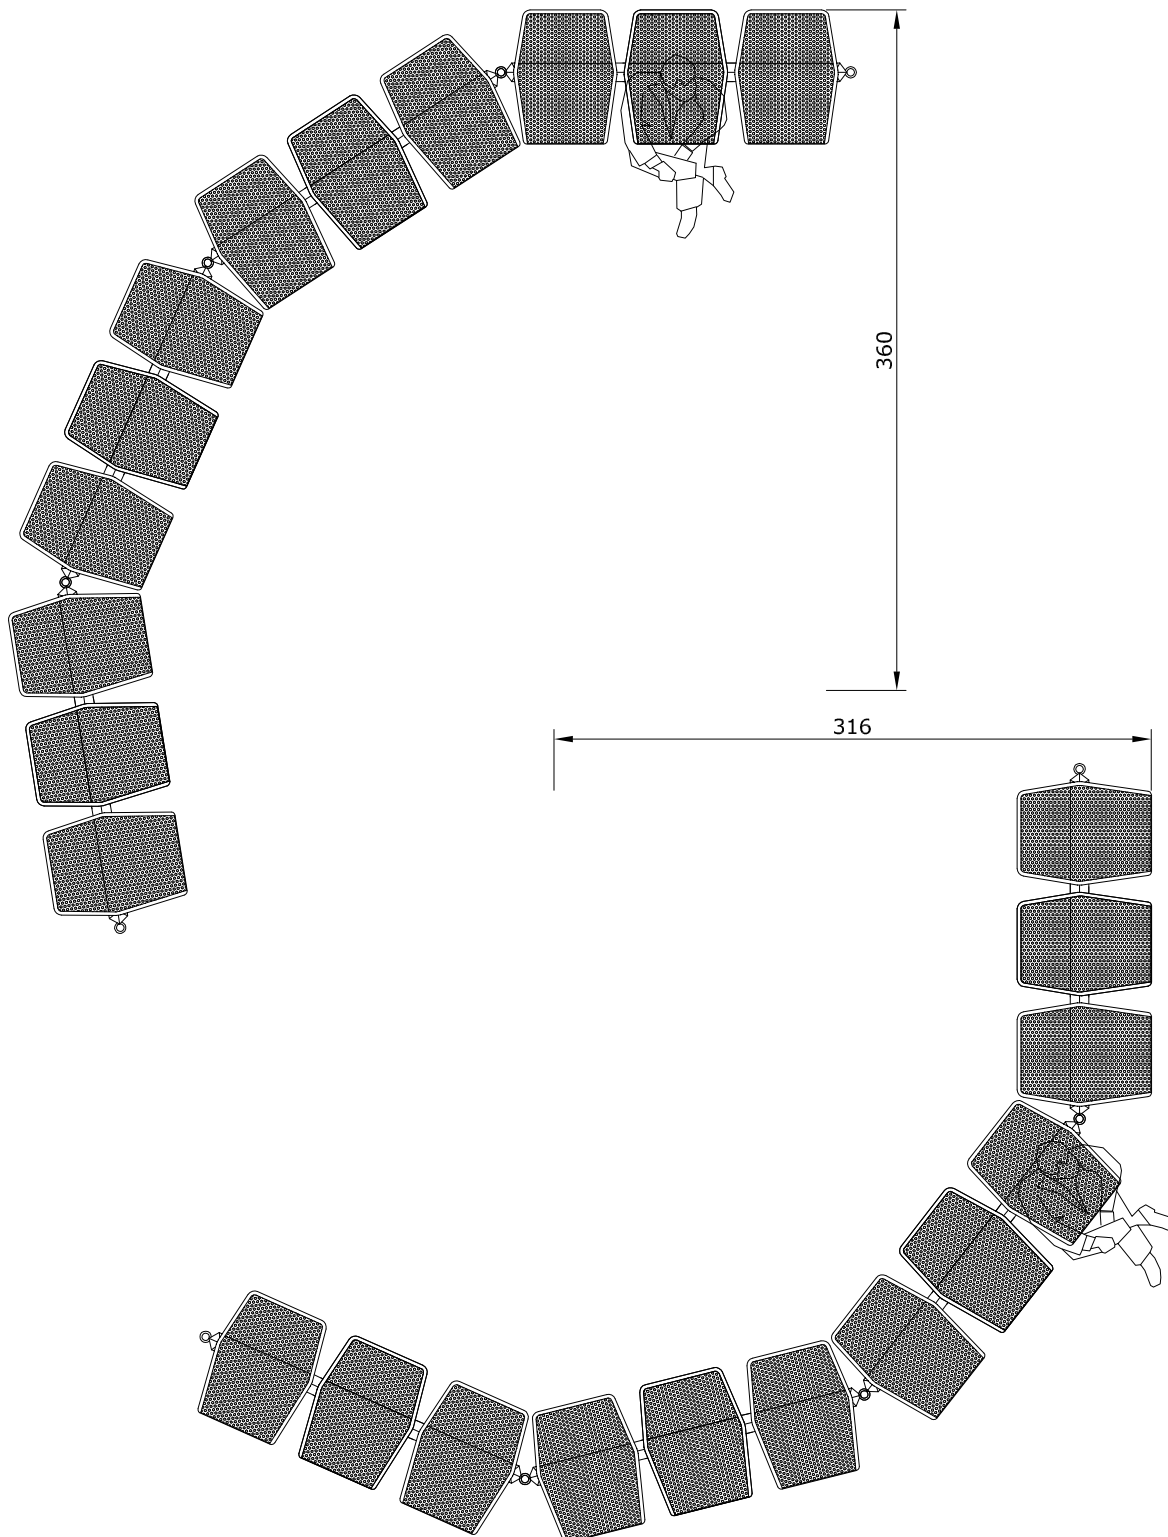

ORIGINAL  
**euroform** W<sup>®</sup>

MOD. 70M (6)

Maßstab 1:20

SISTEMA DI SEDUTA DOMINO  
BANKSYSTEM DOMINO  
BENCH SYSTEM DOMINO

ORIGINAL  
**euroform** W<sup>®</sup>

MOD. 70M (7)

Maßstab 1:40

SISTEMA DI SEDUTA DOMINO  
BANKSYSTEM DOMINO  
BENCH SYSTEM DOMINO

ORIGINAL  
**euroform** W<sup>®</sup>

MOD. 70M (8)

Maßstab 1:40

SISTEMA DI SEDUTA DOMINO  
BANKSYSTEM DOMINO  
BENCH SYSTEM DOMINO

ORIGINAL  
**euroform** W<sup>®</sup>

MOD. 70M (9)

Maßstab 1:50