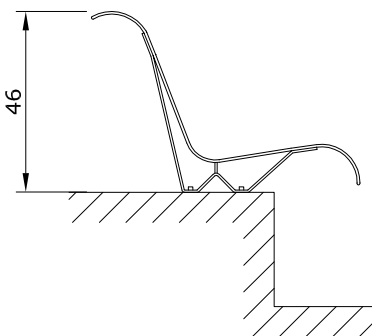

WAND/PARETE/WALL-MOUNTING

Maßstab 1:20

SISTEMA DI SEDUTA DOMINO  
BANKSYSTEM DOMINO  
BENCH SYSTEM DOMINO

ORIGINAL  
**euroform** W<sup>®</sup>

MOD. 70M (2)

FEST/FISSO/FIX

FREISTEHEND/LIBERO/FREE-STANDING

Maßstab 1:20

SISTEMA DI SEDUTA DOMINO  
 BANKSYSTEM DOMINO  
 BENCH SYSTEM DOMINO

ORIGINAL  
**euroform W**®

MOD. 70M (3)

FEST/FISSO/FIX

WAND/PARETE/WALL-MOUNTING

MAUER/MURO/POST-MOUNTING

FREISTEHEND/LIBERO/FREE-STANDING

WAND/PARETE/WALL-MOUNTING

Maßstab 1:20

SISTEMA DI SEDUTA DOMINO  
BANKSYSTEM DOMINO  
BENCH SYSTEM DOMINO

ORIGINAL  
**euroform** W<sup>®</sup>

MOD. 70M (4)

FEST/FISSO/FIX

FREISTEHEND/LIBERO/FREE-STANDING

Maßstab 1:20