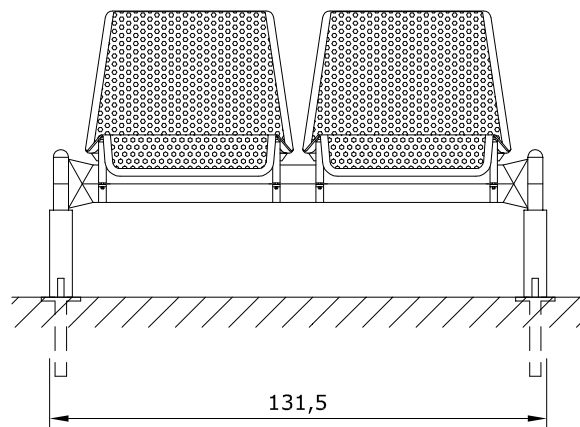

SISTEMA DI SEDUTA DOMINO
BANKSYSTEM DOMINO
BENCH SYSTEM DOMINO

ORIGINAL
euroform W®

MOD. 70M (5)

FEST/FISSO/FIX

Maßstab 1:20