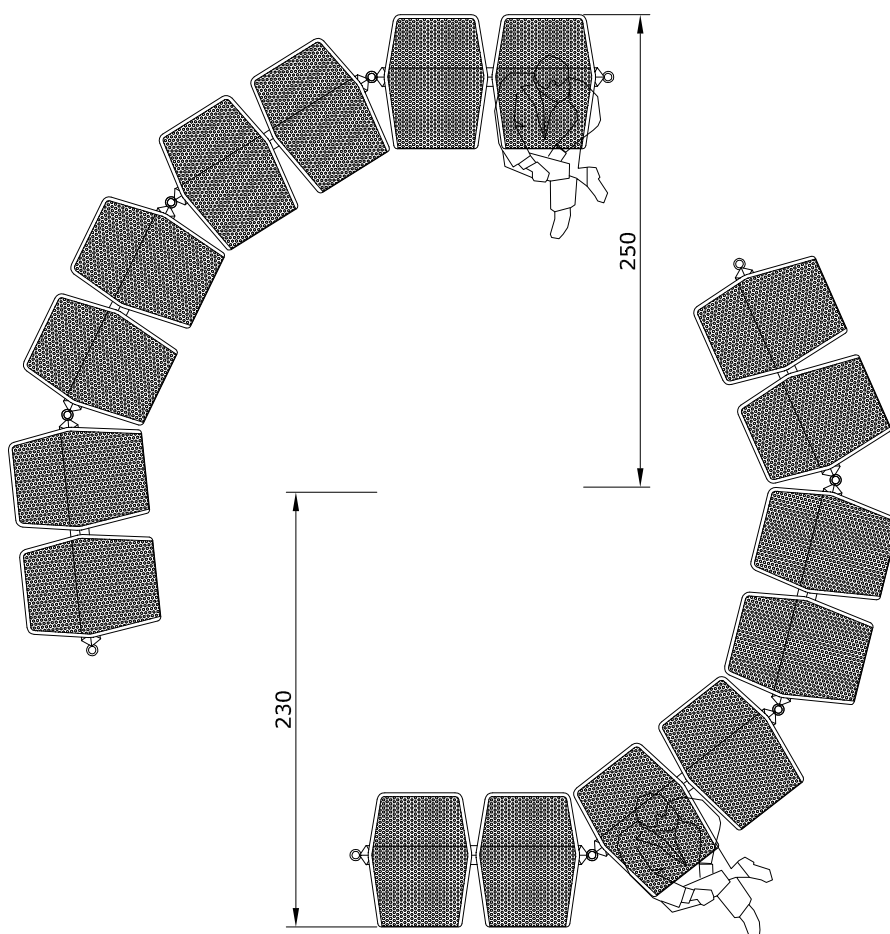

ORIGINAL  
**euroform** W<sup>®</sup>

MOD. 70M (6)

Maßstab 1:20

SISTEMA DI SEDUTA DOMINO  
BANKSYSTEM DOMINO  
BENCH SYSTEM DOMINO

ORIGINAL  
**euroform** W<sup>®</sup>

MOD. 70M (7)

Maßstab 1:40

SISTEMA DI SEDUTA DOMINO  
BANKSYSTEM DOMINO  
BENCH SYSTEM DOMINO

ORIGINAL  
**euroform** W<sup>®</sup>

MOD. 70M (8)

Maßstab 1:40

SISTEMA DI SEDUTA DOMINO  
BANKSYSTEM DOMINO  
BENCH SYSTEM DOMINO

ORIGINAL  
**euroform** W<sup>®</sup>

MOD. 70M (9)

Maßstab 1:50