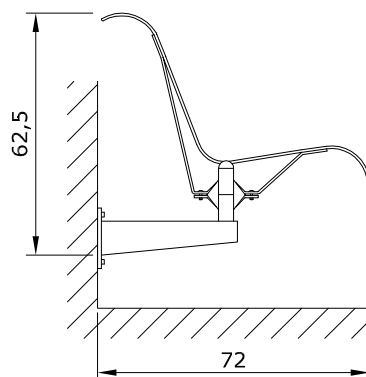

WAND/PARETE/WALL-MOUNTING

Maßstab 1:20

SISTEMA DI SEDUTA DOMINO  
BANKSYSTEM DOMINO  
BENCH SYSTEM DOMINO

ORIGINAL  
**euroform** W<sup>®</sup>

MOD. 70M (2)

FEST/FISSO/FIX

FREISTEHEND/LIBERO/FREE-STANDING

Maßstab 1:20

SISTEMA DI SEDUTA DOMINO  
 BANKSYSTEM DOMINO  
 BENCH SYSTEM DOMINO

ORIGINAL  
**euroform W**®

MOD. 70M (3)

FEST/FISSO/FIX

WAND/PARETE/WALL-MOUNTING

MAUER/MURO/POST-MOUNTING

FREISTEHEND/LIBERO/FREE-STANDING

WAND/PARETE/WALL-MOUNTING

Maßstab 1:20

SISTEMA DI SEDUTA DOMINO  
BANKSYSTEM DOMINO  
BENCH SYSTEM DOMINO

ORIGINAL  
**euroform** W<sup>®</sup>

MOD. 70M (4)

FEST/FISSO/FIX

FREISTEHEND/LIBERO/FREE-STANDING

Maßstab 1:20