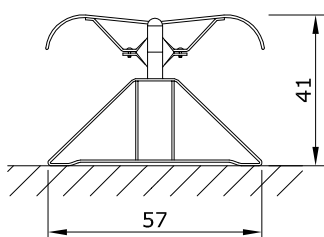

WAND/PARETE/WALL-MOUNTING

Maßstab 1:20

SISTEMA DI SEDUTA DOMINO  
BANKSYSTEM DOMINO  
BENCH SYSTEM DOMINO

ORIGINAL  
**euroform** W<sup>®</sup>

MOD. 70M (2)

FEST/FISSO/FIX

FREISTEHEND/LIBERO/FREE-STANDING

Maßstab 1:20

WAND/PARETE/WALL-MOUNTING

Maßstab 1:20

SISTEMA DI SEDUTA DOMINO  
BANKSYSTEM DOMINO  
BENCH SYSTEM DOMINO

ORIGINAL  
**euroform** W<sup>®</sup>

MOD. 70M (4)

FEST/FISSO/FIX

FREISTEHEND/LIBERO/FREE-STANDING

Maßstab 1:20

ORIGINAL  
**euroform** W<sup>®</sup>

MOD. 70M (6)

Maßstab 1:20

SISTEMA DI SEDUTA DOMINO  
BANKSYSTEM DOMINO  
BENCH SYSTEM DOMINO

ORIGINAL  
**euroform** W<sup>®</sup>

MOD. 70M (7)

Maßstab 1:40

SISTEMA DI SEDUTA DOMINO  
BANKSYSTEM DOMINO  
BENCH SYSTEM DOMINO

ORIGINAL  
**euroform** W<sup>®</sup>

MOD. 70M (8)

Maßstab 1:40

SISTEMA DI SEDUTA DOMINO  
BANKSYSTEM DOMINO  
BENCH SYSTEM DOMINO

ORIGINAL  
**euroform** W<sup>®</sup>

MOD. 70M (9)

Maßstab 1:50