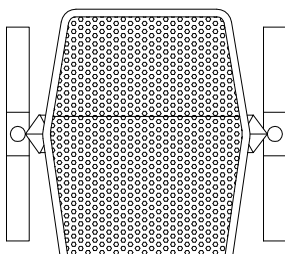

WAND/PARETE/WALL-MOUNTING

Maßstab 1:20

SISTEMA DI SEDUTA DOMINO  
BANKSYSTEM DOMINO  
BENCH SYSTEM DOMINO

ORIGINAL  
**euroform** W<sup>®</sup>

MOD. 70M (2)

FEST/FISSO/FIX

FREISTEHEND/LIBERO/FREE-STANDING

Maßstab 1:20

SISTEMA DI SEDUTA DOMINO  
 BANKSYSTEM DOMINO  
 BENCH SYSTEM DOMINO

ORIGINAL  
**euroform W**®

MOD. 70M (3)

FEST/FISSO/FIX

WAND/PARETE/WALL-MOUNTING

MAUER/MURO/POST-MOUNTING

FREISTEHEND/LIBERO/FREE-STANDING

WAND/PARETE/WALL-MOUNTING

Maßstab 1:20

SISTEMA DI SEDUTA DOMINO  
BANKSYSTEM DOMINO  
BENCH SYSTEM DOMINO

ORIGINAL  
**euroform** W<sup>®</sup>

MOD. 70M (4)

FEST/FISSO/FIX

FREISTEHEND/LIBERO/FREE-STANDING

Maßstab 1:20