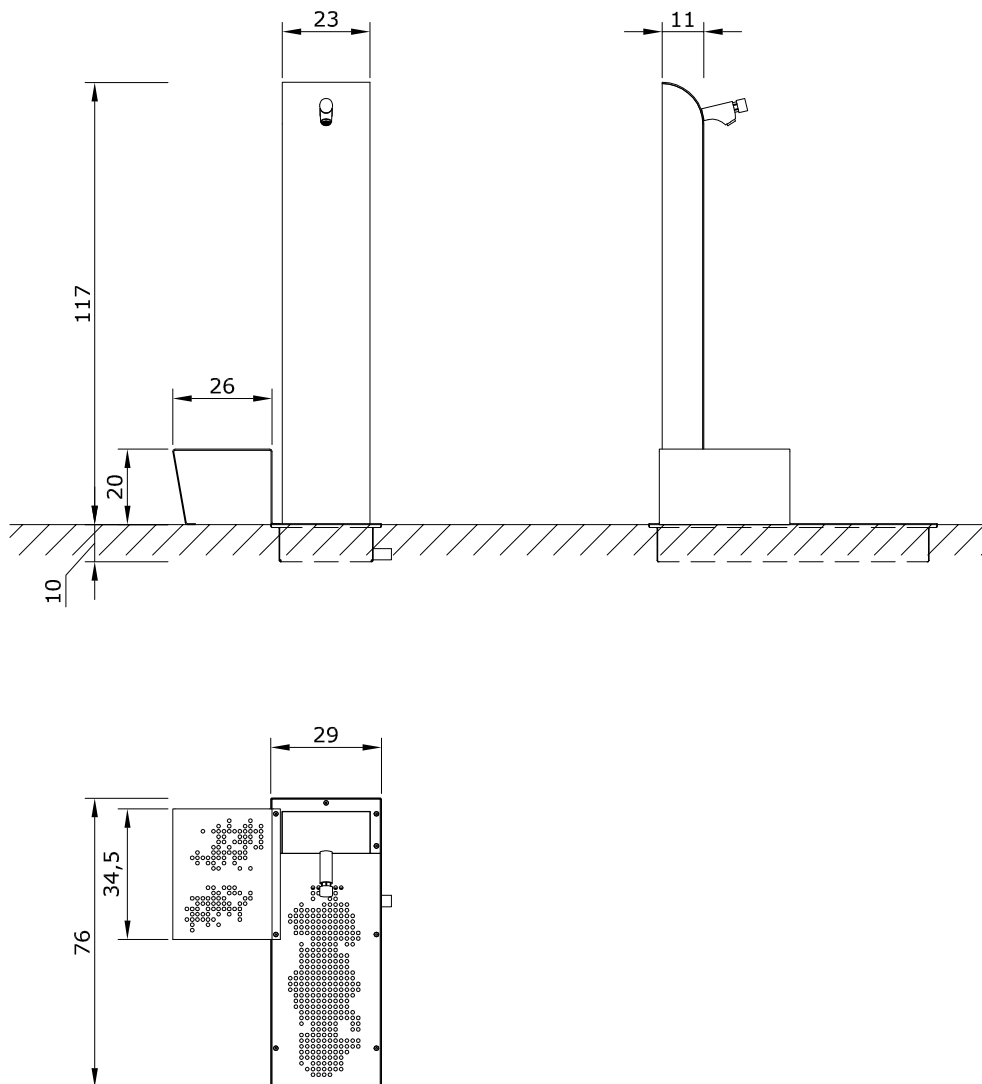

FONTANA PER PARCO  
PARKBRUNNE  
PARK FOUNTAIN

ORIGINAL  
**euroform** W<sup>®</sup>

MOD. 3600

Maßstab 1:20