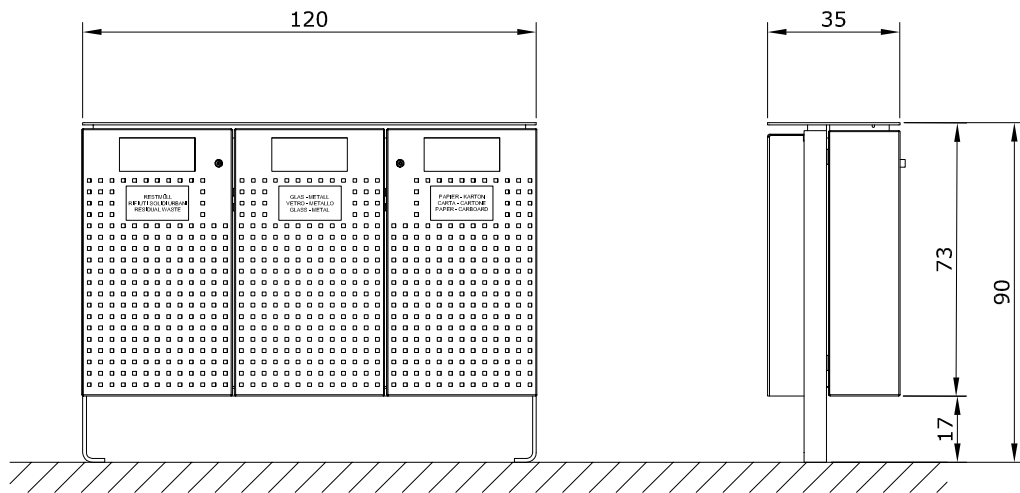

CESTELLI PER RIFIUTI
ABFALLBEHÄLTER
LITTER BIN

ORIGINAL
euroform W®

MOD.293

Maßstab 1:20