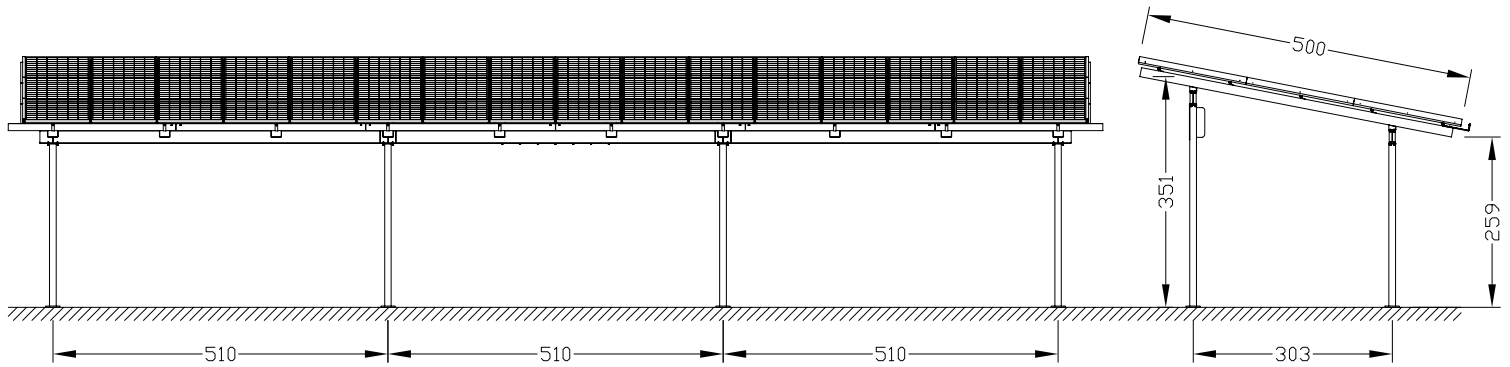

Solardach für Parkplätze  
Copertura fotovoltaica per parcheggi

ORIGINAL  
**euroform** W<sup>®</sup>

MOD. 3010 Ecover

Maßstab 1:100