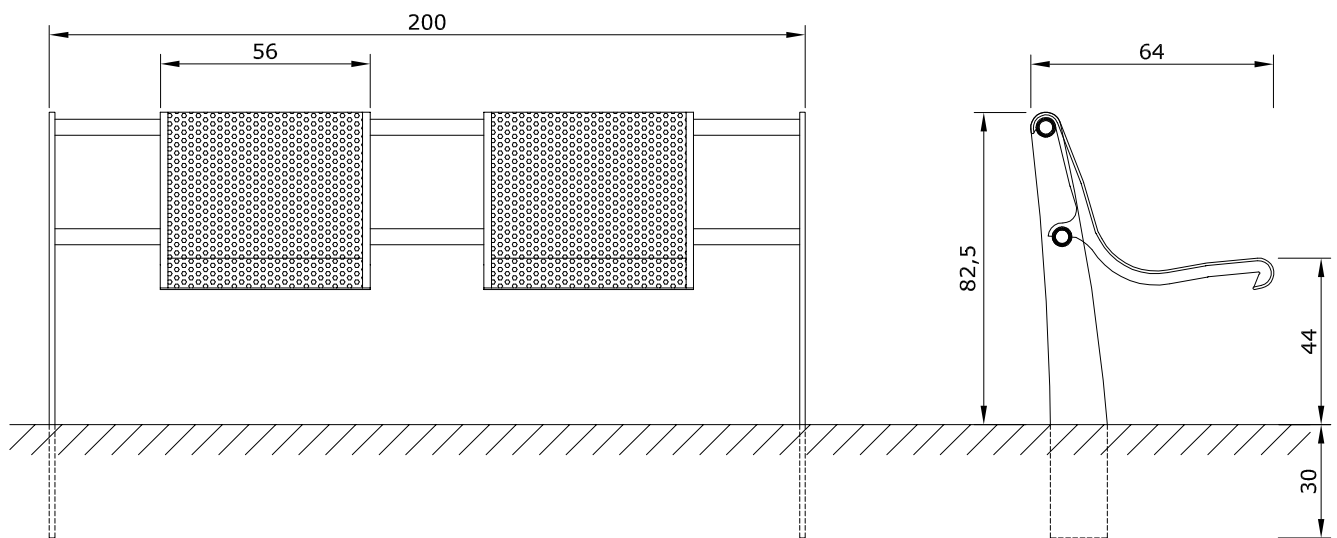

PANCA PER PARCO  
PARKBANK  
PARK BENCH

ORIGINAL  
**euroform** W<sup>®</sup>

MOD. 4600

Maßstab 1:20