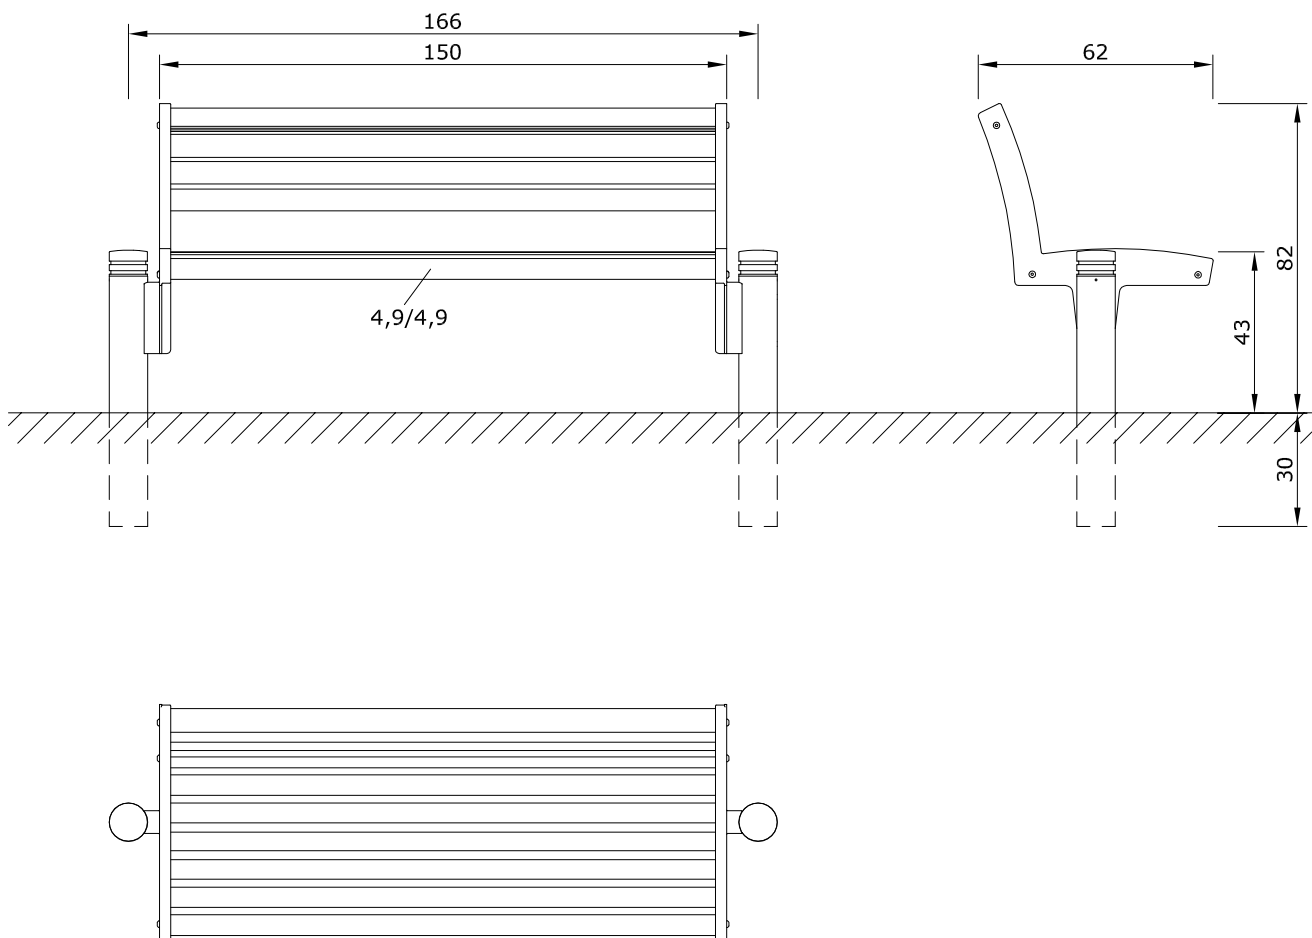

PANCA PER PARCO  
PARKBANK  
PARK BENCH

ORIGINAL  
**euroform** W<sup>®</sup>

MOD. 1200

Maßstab 1:20

PANCA PER PARCO  
PARKBANK  
PARK BENCH

ORIGINAL  
**euroform** W<sup>®</sup>

MOD. 1205

Maßstab 1:20