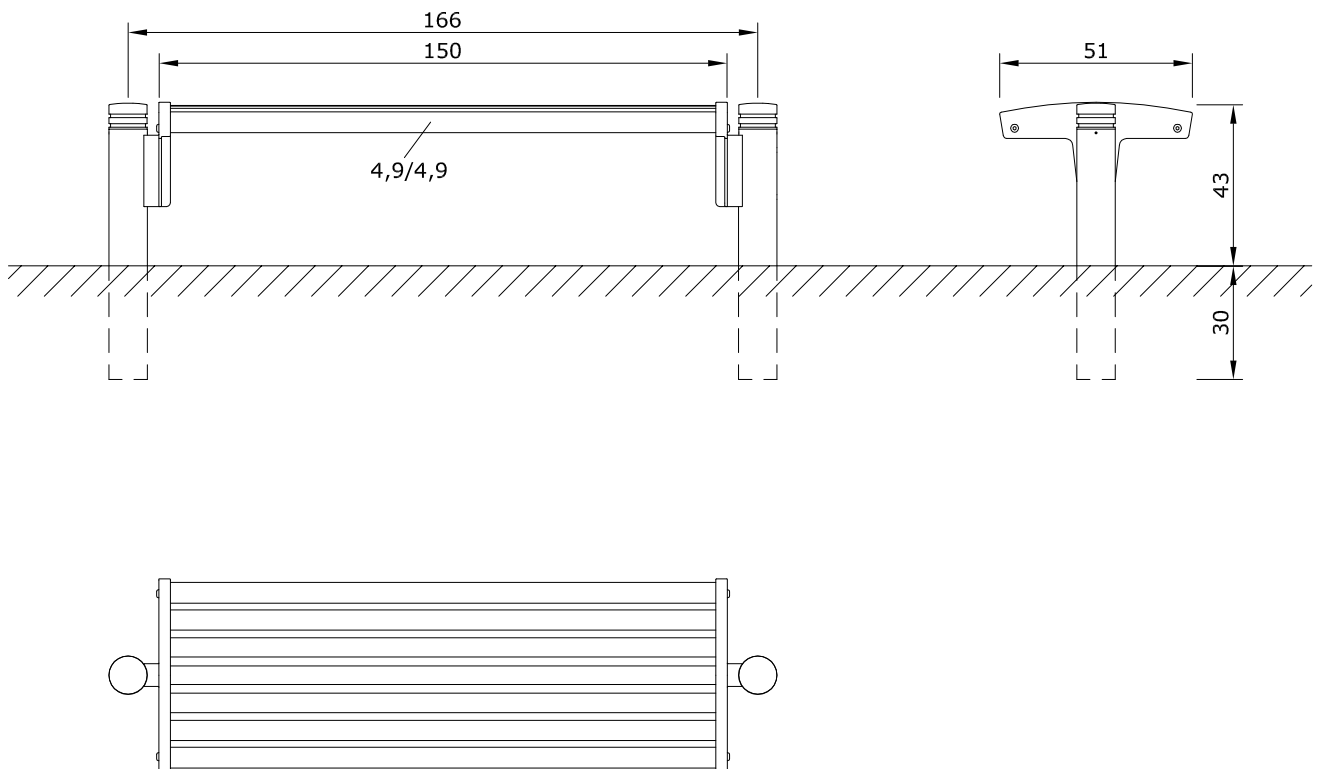

PANCA PER PARCO  
PARKBANK  
PARK BENCH

ORIGINAL  
**euroform** W<sup>®</sup>

MOD. 1200

Maßstab 1:20

PANCA PER PARCO  
PARKBANK  
PARK BENCH

ORIGINAL  
**euroform** W<sup>®</sup>

MOD. 1205

Maßstab 1:20