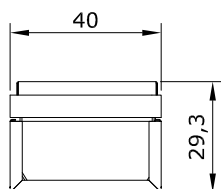

CESTELLI PER RIFIUTI
ABFALLBEHÄLTER
LITTER BIN

ORIGINAL
euroform W®

MOD.2040L

CESTELLI PER RIFIUTI
ABFALLBEHÄLTER
LITTER BIN

ORIGINAL
euroform W[®]

MOD.2050L

CESTELLI PER RIFIUTI
ABFALLBEHÄLTER
LITTER BIN

ORIGINAL
euroform W[®]