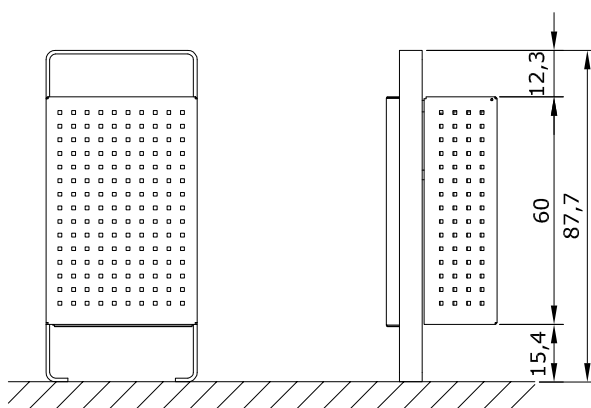

CESTELLI PER RIFIUTI
ABFALLBEHÄLTER
LITTER BIN

ORIGINAL
euroform W®

MOD.2040L

CESTELLI PER RIFIUTI
ABFALLBEHÄLTER
LITTER BIN

ORIGINAL
euroform W[®]

MOD.2050L

CESTELLI PER RIFIUTI
ABFALLBEHÄLTER
LITTER BIN

ORIGINAL
euroform W[®]