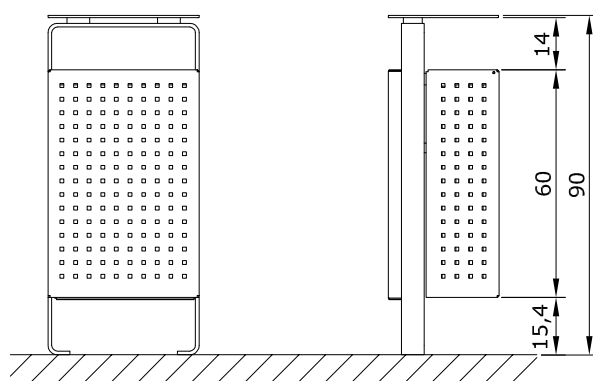

CESTELLI PER RIFIUTI
ABFALLBEHÄLTER
LITTER BIN

ORIGINAL
euroform W®

MOD.2040L

CESTELLI PER RIFIUTI
ABFALLBEHÄLTER
LITTER BIN

ORIGINAL
euroform W[®]

MOD.2050L

CESTELLI PER RIFIUTI
ABFALLBEHÄLTER
LITTER BIN

ORIGINAL
euroform W[®]