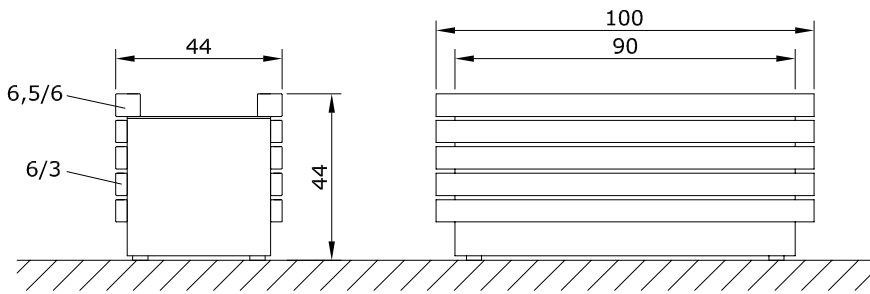

FIORIERA
PFLANZSCHALE
PLANT SYSTEMS

ORIGINAL
euroform W[®]

MOD. 175

MOD. 175-I

MOD. 175-II

Maßstab 1:20