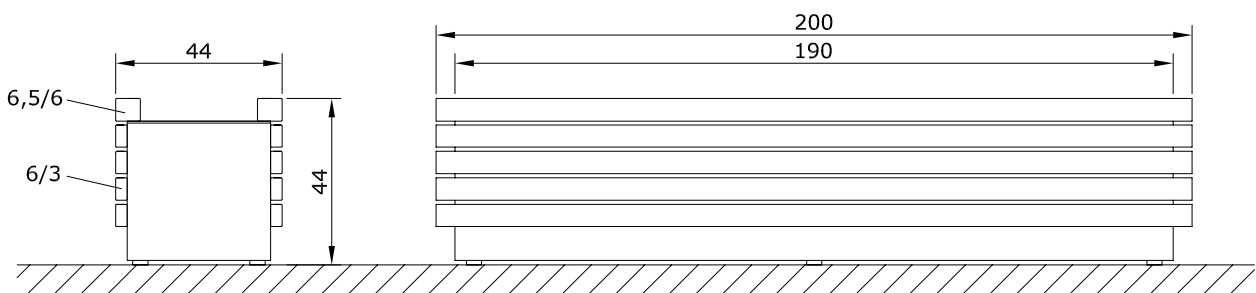

FIORIERA
PFLANZSCHALE
PLANT SYSTEMS

ORIGINAL
euroform W[®]

MOD. 175

MOD. 175-I

MOD. 175-II

Maßstab 1:20