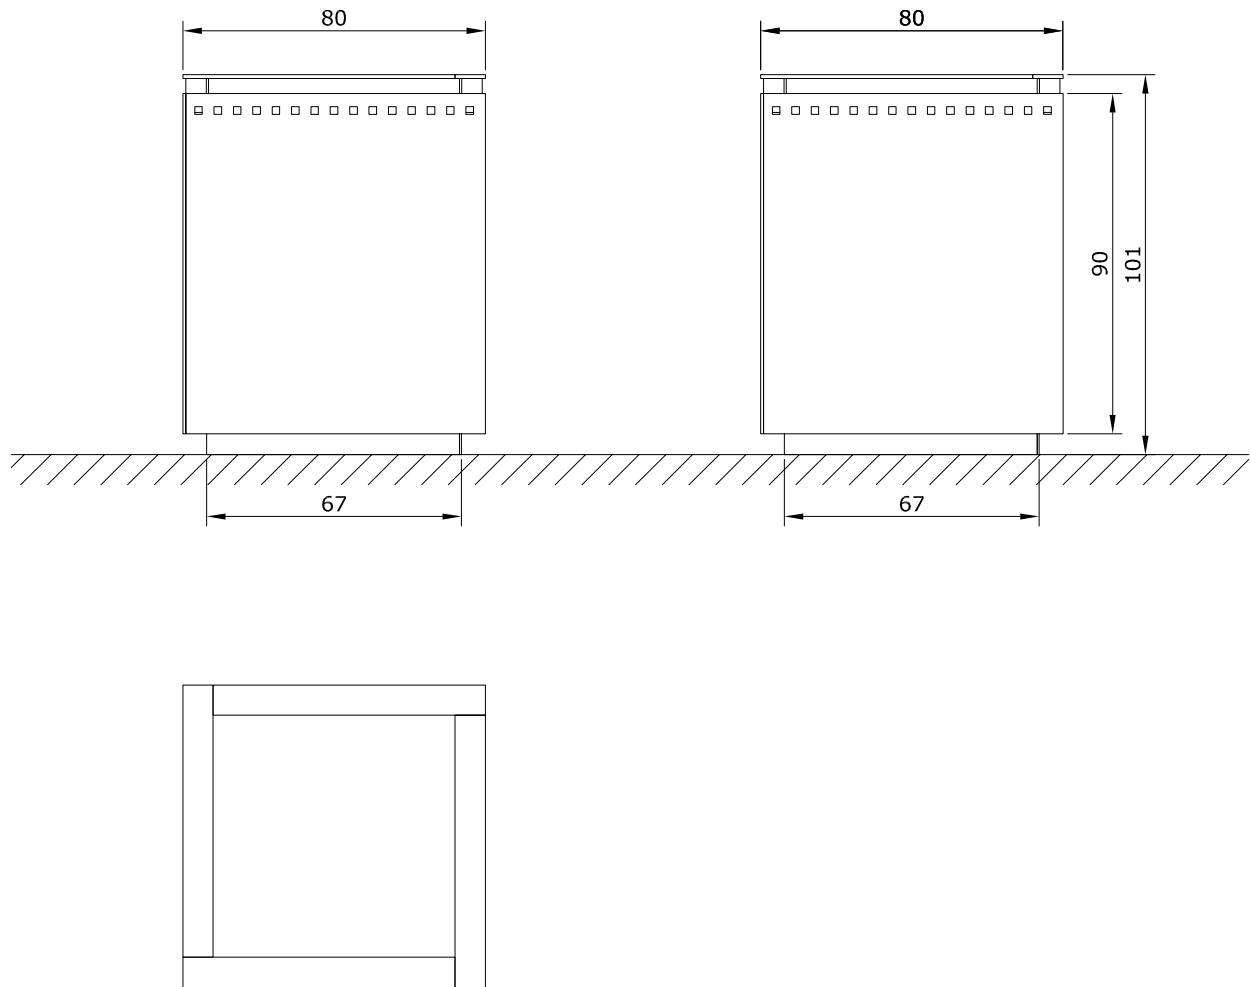

FIORIERA
PFLANZSCHALE
PLANT SYSTEMS

ORIGINAL
euroform W[®]

MOD. 177

Maßstab 1:20