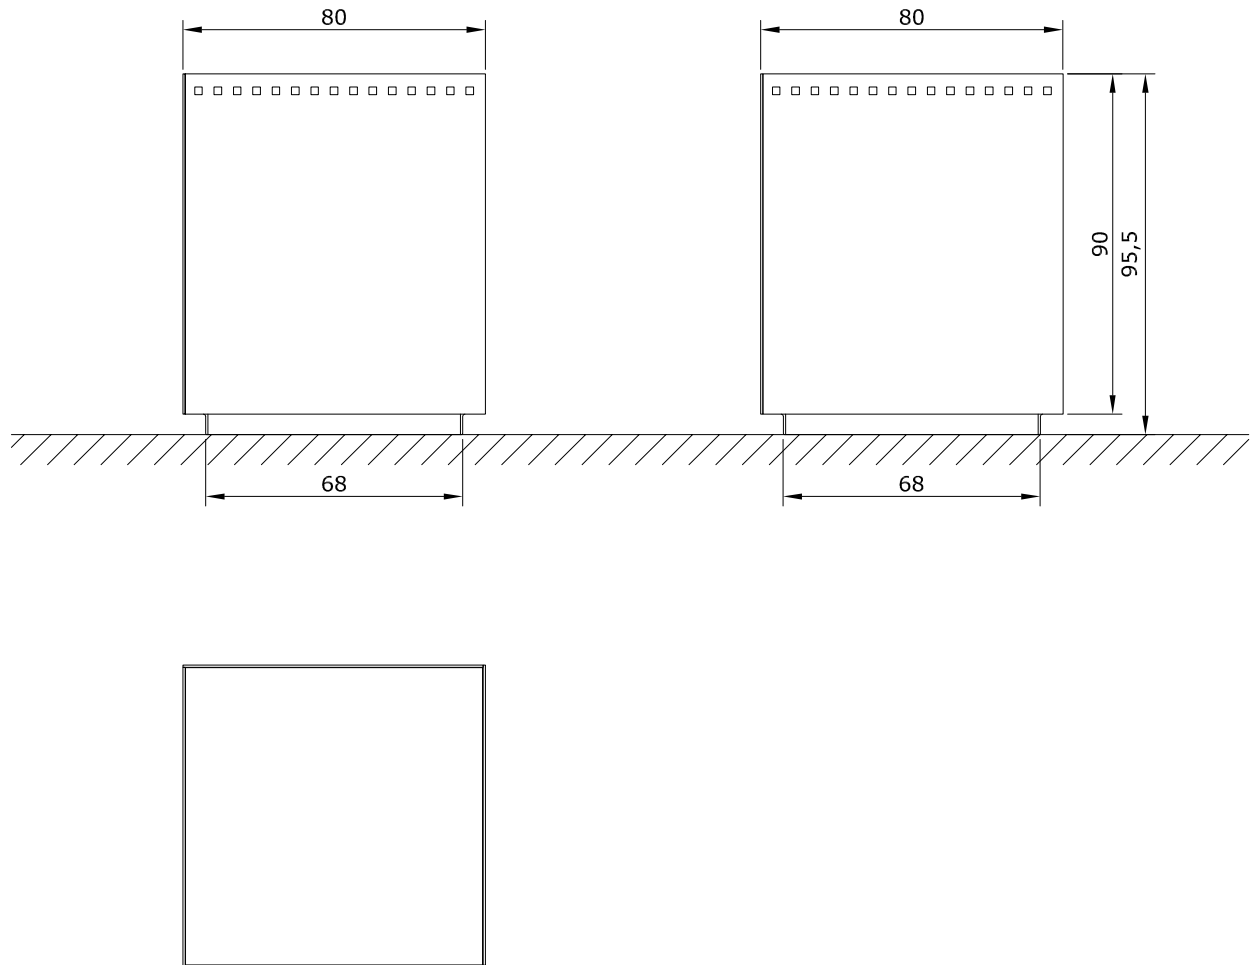

FIORIERA
PFLANZSCHALE
PLANT SYSTEMS

ORIGINAL
euroform W[®]

MOD. 177L

Maßstab 1:20