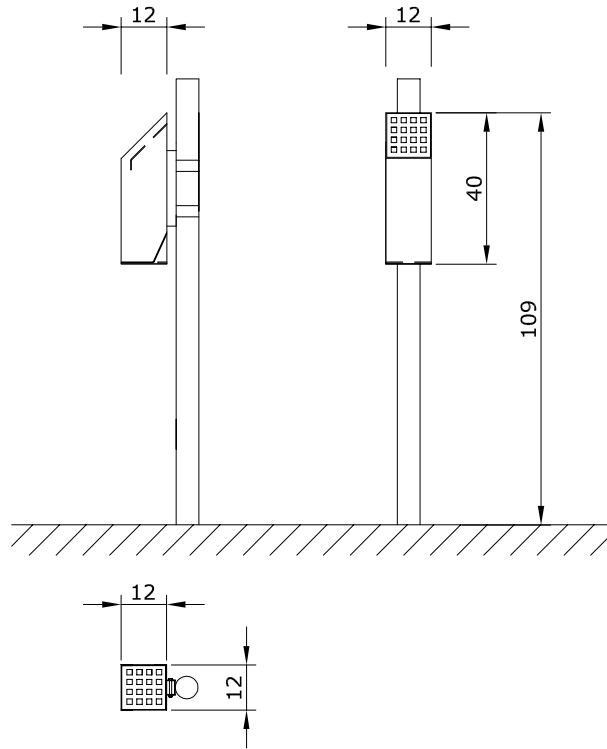

PORTACENERE  
ASCHER  
ASHTRAY

ORIGINAL  
**euroform** W<sup>®</sup>

MOD.540M

MOD.540W

Maßstab 1:20