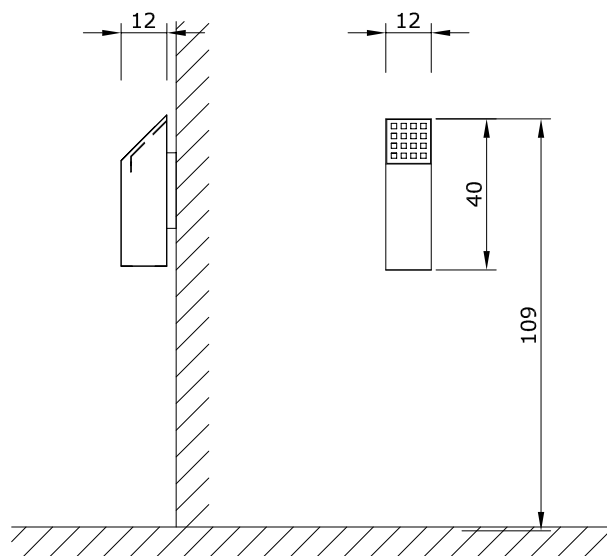

PORTACENERE  
ASCHER  
ASHTRAY

ORIGINAL  
**euroform** W<sup>®</sup>

MOD.540M

MOD.540W

Maßstab 1:20