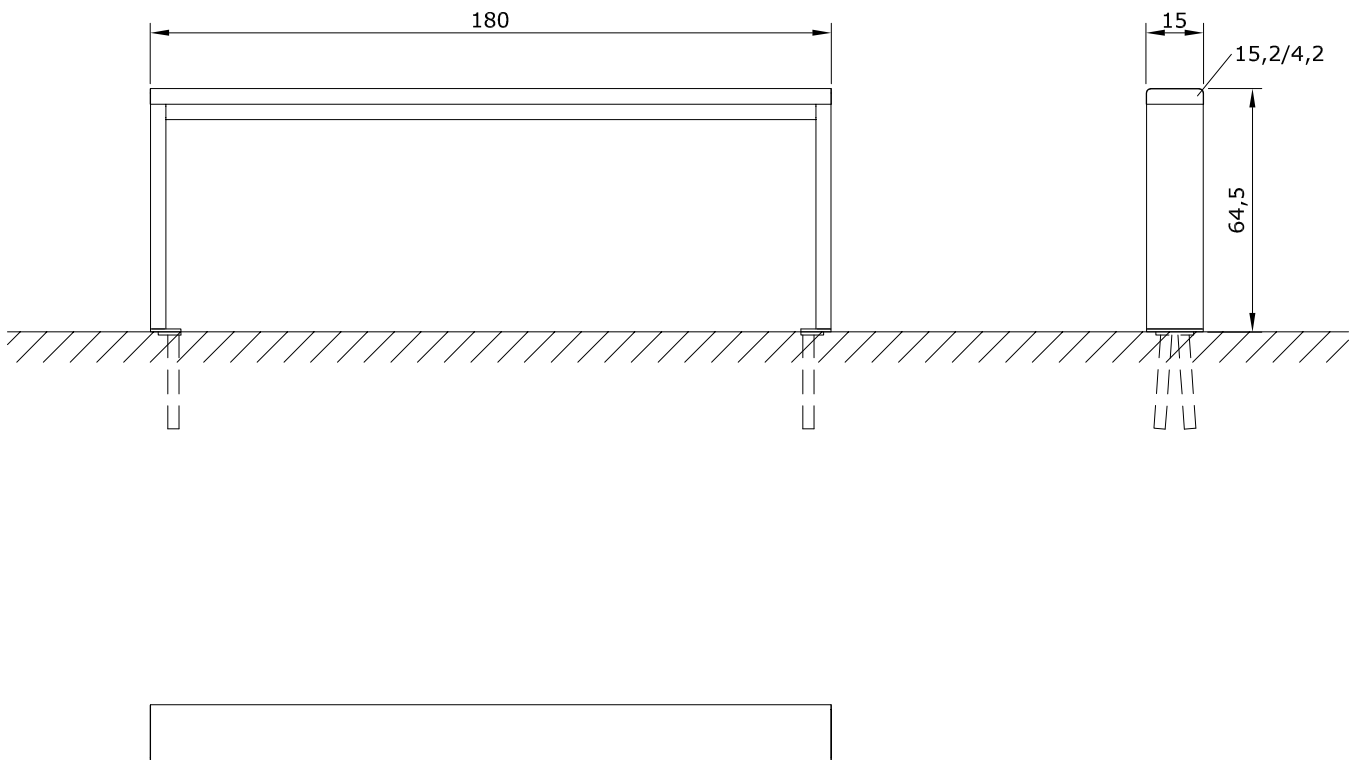

PANCHINA LINK  
ANLEHNBANK LINK  
BENCH LINK

ORIGINAL  
**euroform** W<sup>®</sup>

MOD. 1600

Maßstab 1:20

PANCHINA LINK  
ANLEHNBANK LINK  
BENCH LINK

ORIGINAL  
**euroform** W<sup>®</sup>

MOD. 1610

Maßstab 1:20