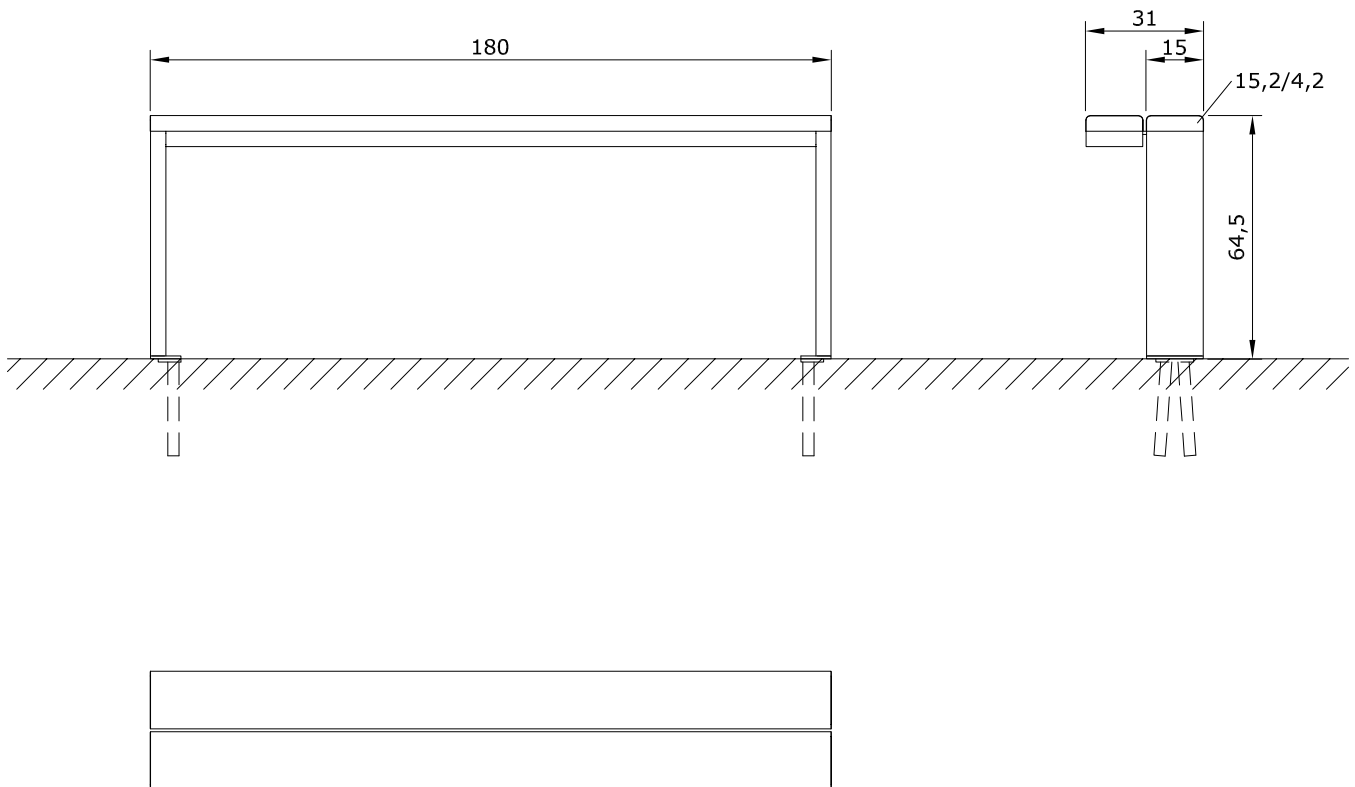

PANCHINA LINK  
ANLEHNBANK LINK  
BENCH LINK

ORIGINAL  
**euroform** W<sup>®</sup>

MOD. 1600

Maßstab 1:20

PANCHINA LINK  
ANLEHNBANK LINK  
BENCH LINK

ORIGINAL  
**euroform** W<sup>®</sup>

MOD. 1610

Maßstab 1:20