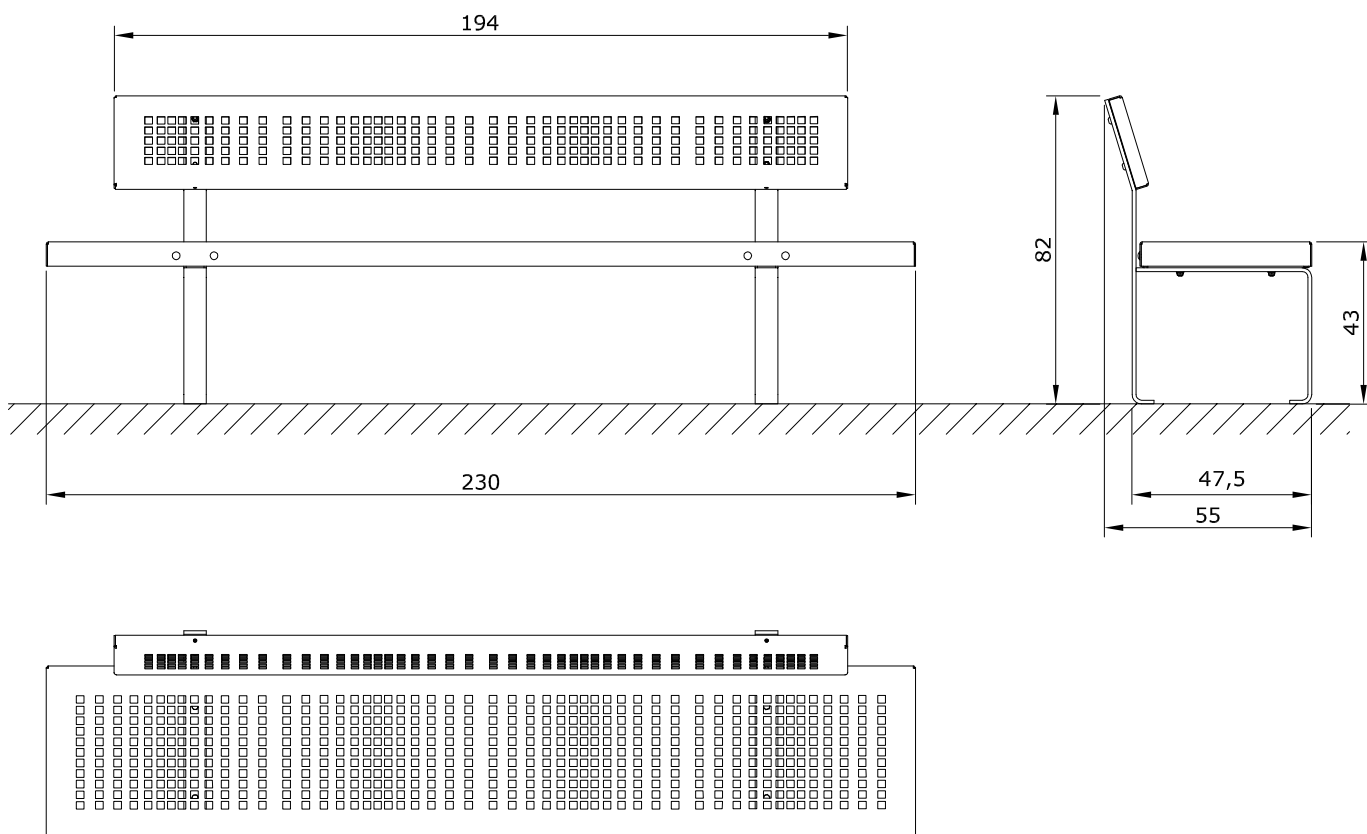

PANCA PER PARCO
PARKBANK
PARK BENCH

ORIGINAL
euroform W®

MOD.375LM

Maßstab 1:20