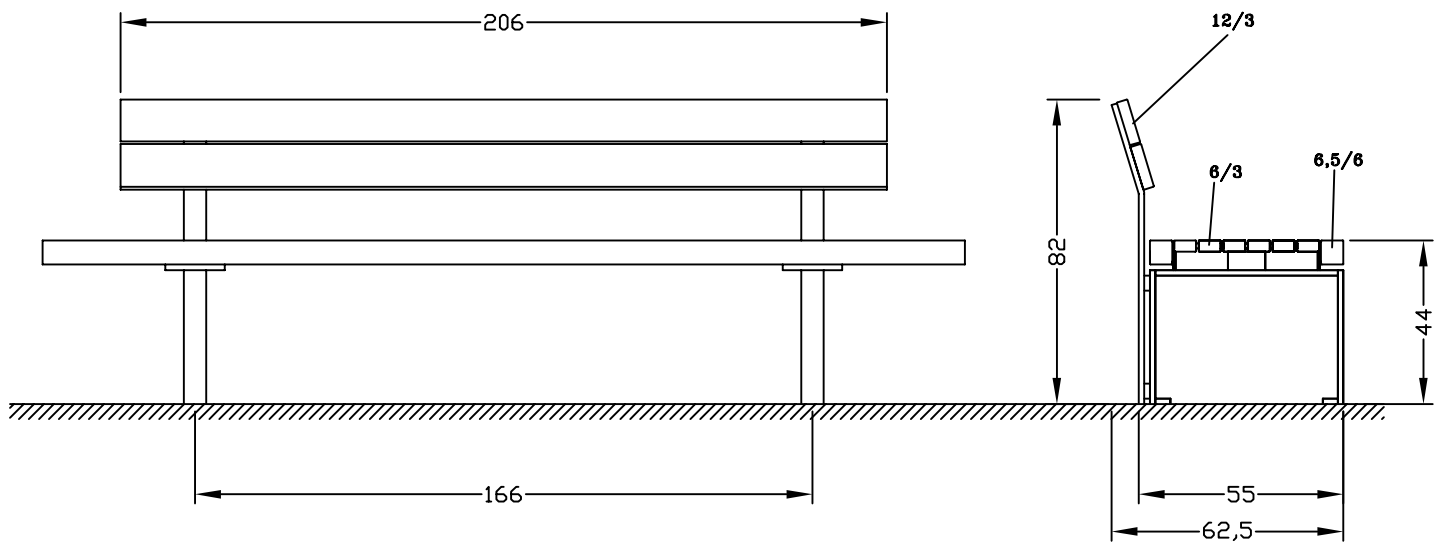

PANCA PER PARCHI  
PARKBANK  
BENCH

ORIGINAL  
**euroform** W<sup>®</sup>

MOD.375

Maßstab 1:20

PANCA PER PARCHI  
PARKBANK  
BENCH

ORIGINAL  
**euroform** W<sup>®</sup>

MOD.377

Maßstab 1:20