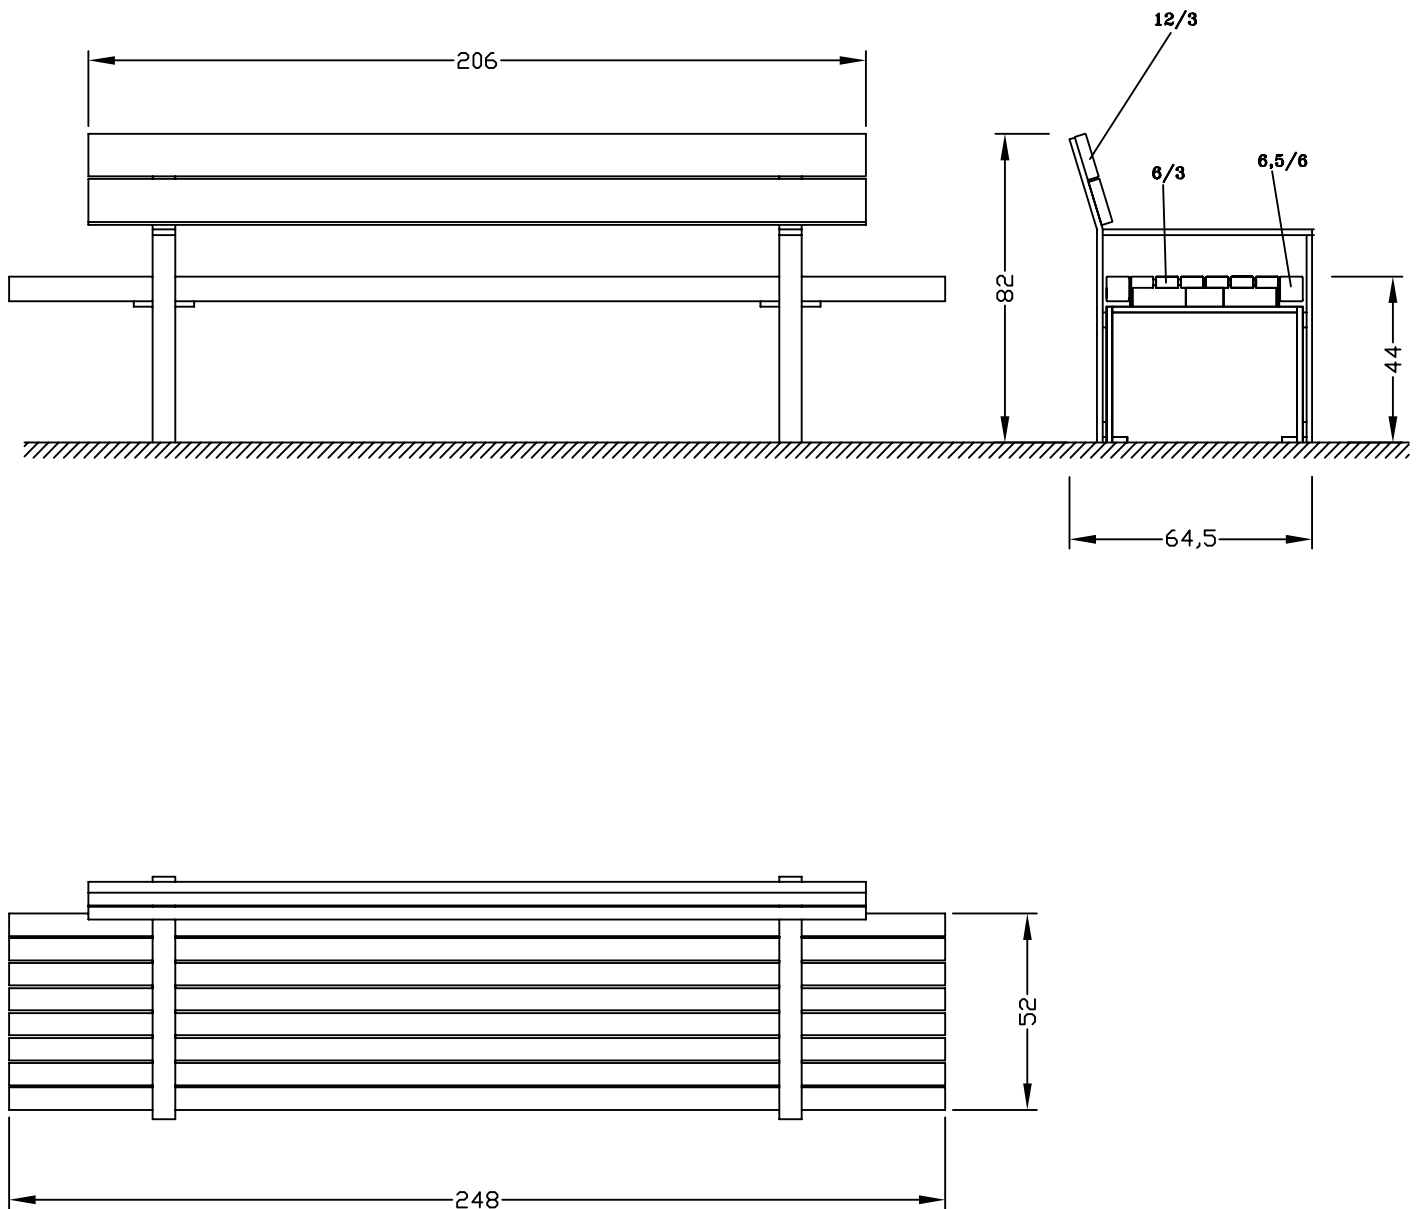

PANCA PER PARCHI  
PARKBANK  
BENCH

ORIGINAL  
**euroform** W<sup>®</sup>

MOD.375

Maßstab 1:20

PANCA PER PARCHI  
PARKBANK  
BENCH

ORIGINAL  
**euroform** W<sup>®</sup>

MOD.377

Maßstab 1:20