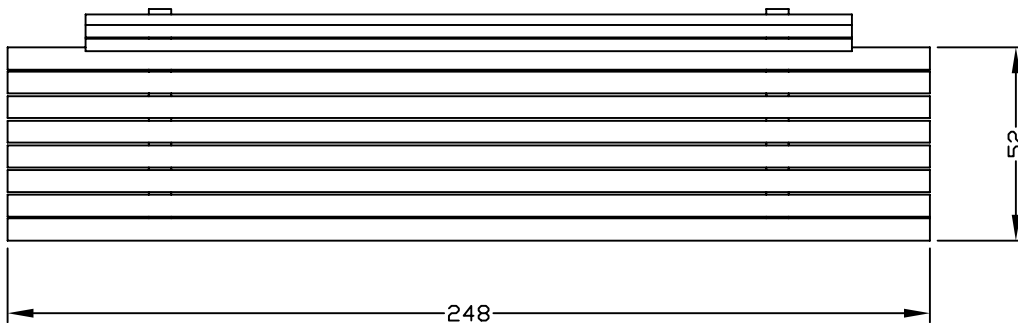

PANCA PER PARCHI  
PARKBANK  
BENCH

ORIGINAL  
**euroform** W<sup>®</sup>

MOD.375

Maßstab 1:20

PANCA PER PARCHI  
PARKBANK  
BENCH

ORIGINAL  
**euroform** W<sup>®</sup>

MOD.377

Maßstab 1:20