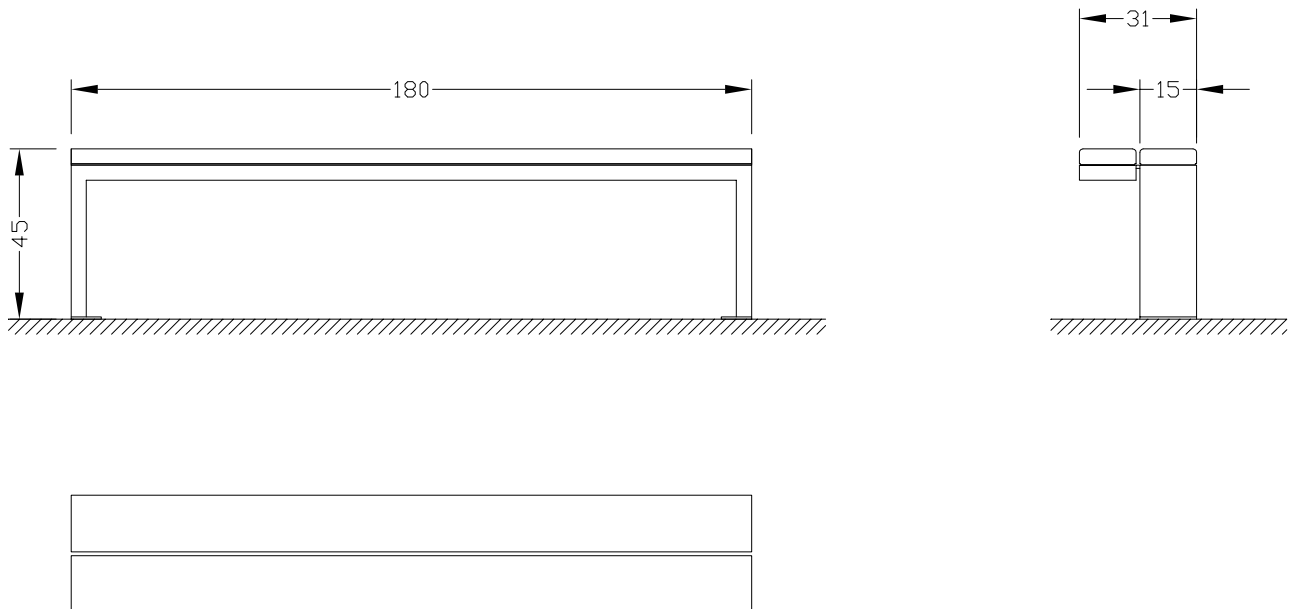

Universalbügel
Multifunctional barriers

ORIGINAL
euroform W[®]

MOD. 1600

Maßstab 1:20

Universalbügel
Multifunctional barriers

ORIGINAL
euroform W[®]

MOD. 1610

Maßstab 1:20