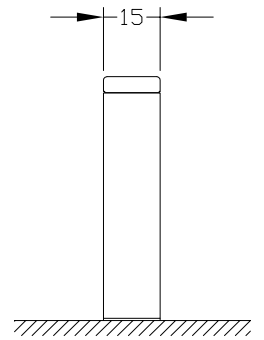

Universalbügel
Multifunctional barriers

ORIGINAL
euroform W[®]

MOD. 1600

Maßstab 1:20

Universalbügel
Multifunctional barriers

ORIGINAL
euroform W[®]

MOD. 1610

Maßstab 1:20