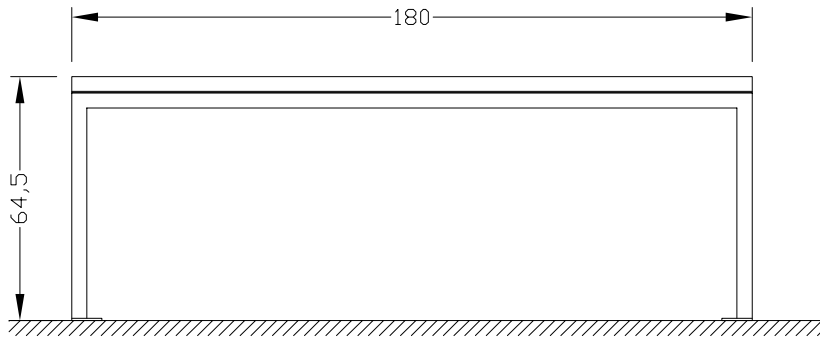

Universalbügel
Multifunctional barriers

ORIGINAL
euroform W[®]

MOD. 1600

Maßstab 1:20

Universalbügel
Multifunctional barriers

ORIGINAL
euroform W[®]

MOD. 1610

Maßstab 1:20