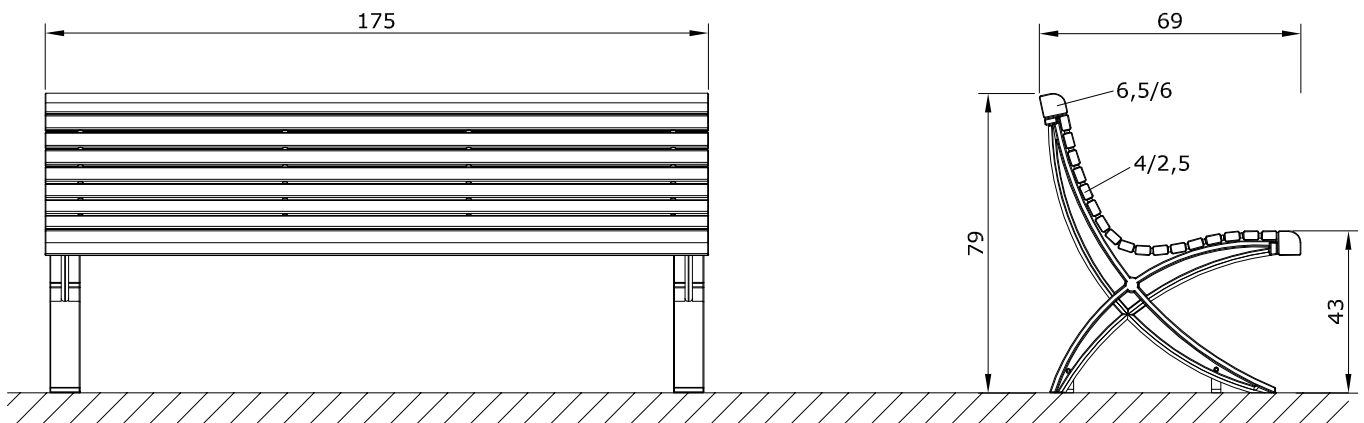

PANCA PER PARCO  
PARKBANK  
PARK BENCH

ORIGINAL  
**euroform** W<sup>®</sup>

MOD. 50

Maßstab 1:20