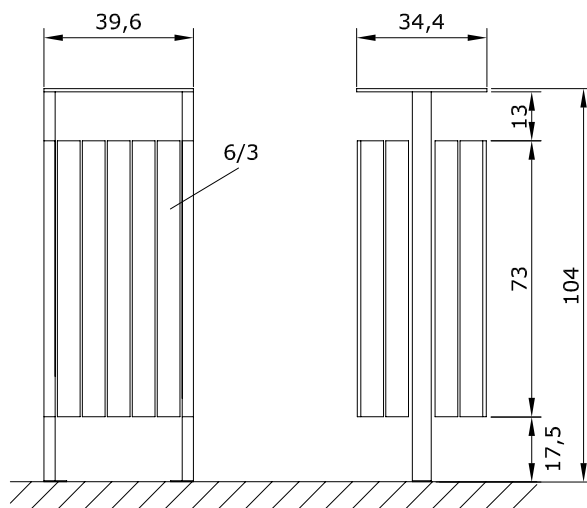

CESTELLI PER RIFIUTI
ABFALLBEHÄLTER
LITTER BIN

ORIGINAL
euroform W[®]

MOD.860

Maßstab 1:20

CESTELLI PER RIFIUTI
ABFALLBEHÄLTER
LITTER BIN

ORIGINAL
euroform W[®]

MOD.860A

Maßstab 1:20