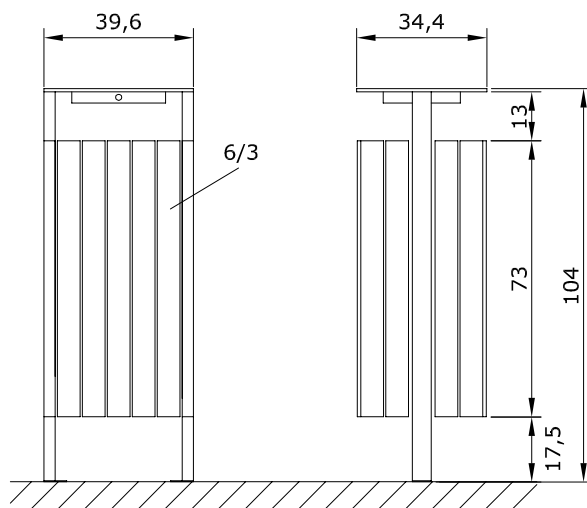

CESTELLI PER RIFIUTI
ABFALLBEHÄLTER
LITTER BIN

ORIGINAL
euroform W[®]

MOD.860

Maßstab 1:20

CESTELLI PER RIFIUTI
ABFALLBEHÄLTER
LITTER BIN

ORIGINAL
euroform W[®]

MOD.860A

Maßstab 1:20