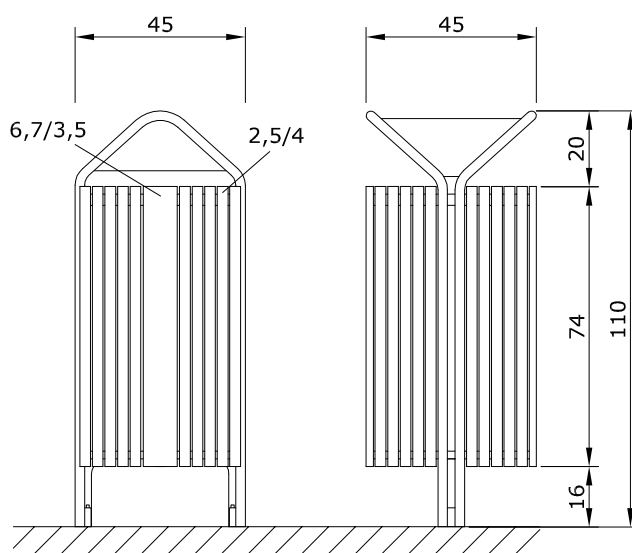

CESTELLI PER RIFIUTI  
ABFALLBEHÄLTER  
LITTER BIN

ORIGINAL  
**euroform** W<sup>®</sup>

MOD.2010

MOD.2010A

Maßstab 1:20