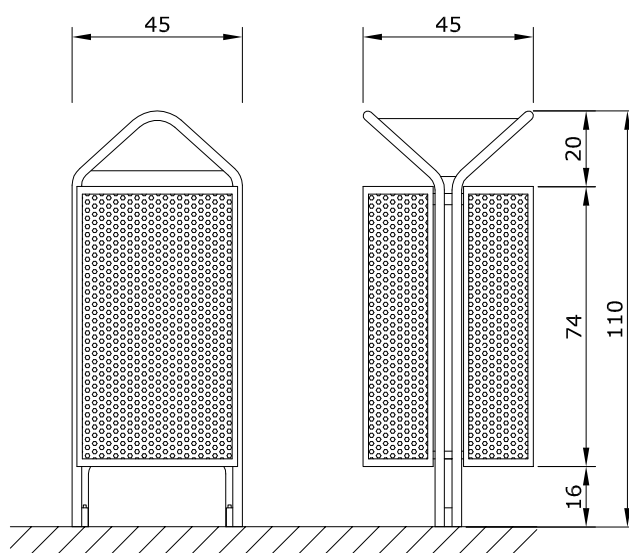

CESTELLI PER RIFIUTI
ABFALLBEHÄLTER
LITTER BIN

ORIGINAL
euroform W[®]

MOD.2010M

MOD.2010MA

Maßstab 1:20