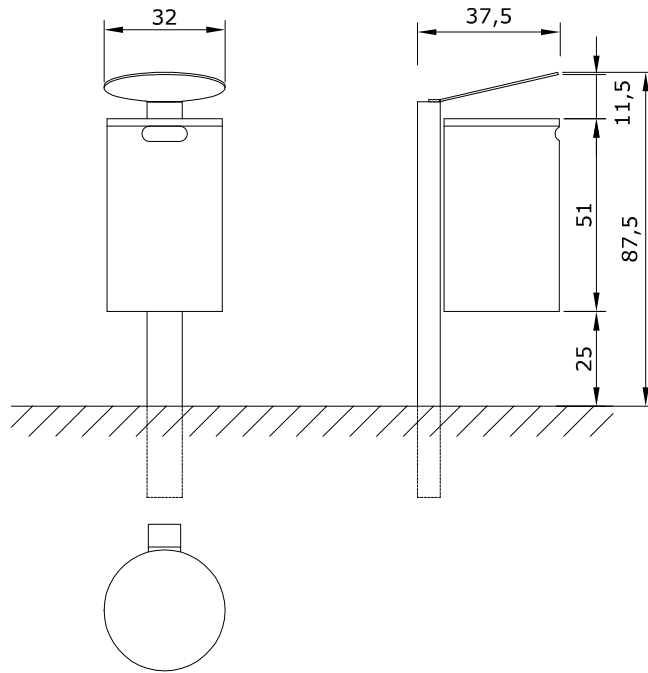

CESTELLI PER RIFIUTI  
ABFALLBEHÄLTER  
LITTER BIN

ORIGINAL  
**euroform** W<sup>®</sup>

MOD.220L/V

MOD.220L/W

MOD.220L/M

CESTELLI PER RIFIUTI  
ABFALLBEHÄLTER  
LITTER BIN

ORIGINAL  
**euroform** W<sup>®</sup>

MOD.221L/VA

MOD.221L/WA

MOD.221L/MA

CESTELLI PER RIFIUTI  
ABFALLBEHÄLTER  
LITTER BIN

ORIGINAL  
**euroform** W<sup>®</sup>

MOD.221L/V

MOD.221L/W

MOD.221L/M