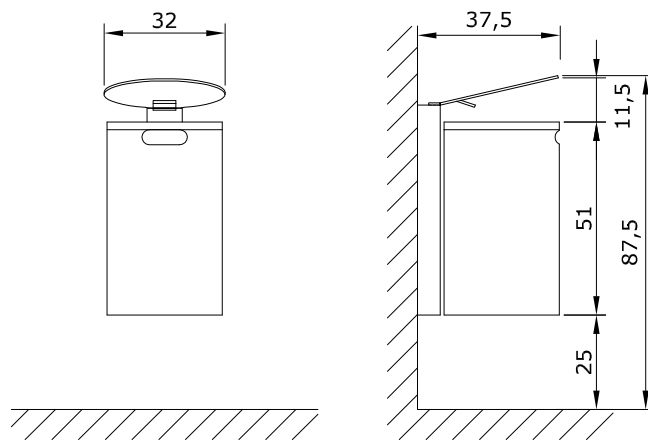

MOD.221L/WA