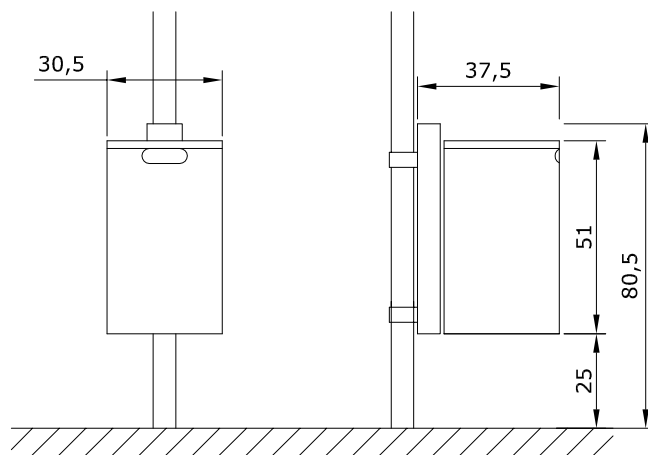

CESTELLI PER RIFIUTI  
ABFALLBEHÄLTER  
LITTER BIN

ORIGINAL  
**euroform** W<sup>®</sup>

MOD.220L/V

MOD.220L/W

MOD.220L/M

CESTELLI PER RIFIUTI  
ABFALLBEHÄLTER  
LITTER BIN

ORIGINAL  
**euroform** W<sup>®</sup>

MOD.221L/VA

MOD.221L/WA

MOD.221L/MA

CESTELLI PER RIFIUTI  
ABFALLBEHÄLTER  
LITTER BIN

ORIGINAL  
**euroform** W<sup>®</sup>

MOD.221L/V

MOD.221L/W

MOD.221L/M