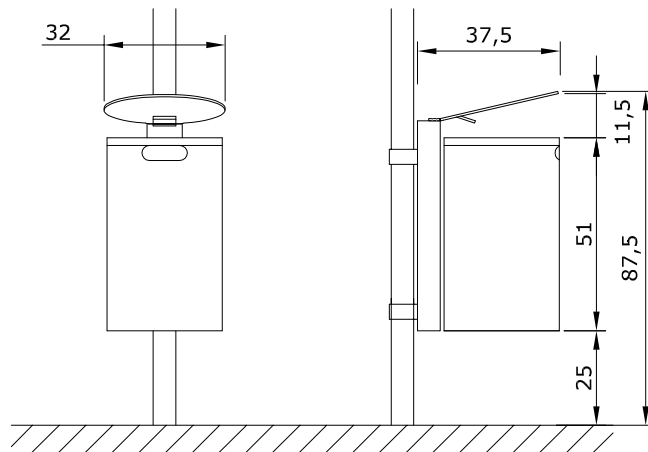

CESTELLI PER RIFIUTI  
ABFALLBEHÄLTER  
LITTER BIN

ORIGINAL  
**euroform** W<sup>®</sup>

MOD.220L/V

MOD.220L/W

MOD.220L/M

CESTELLI PER RIFIUTI  
ABFALLBEHÄLTER  
LITTER BIN

ORIGINAL  
**euroform** W<sup>®</sup>

MOD.221L/VA

MOD.221L/WA

MOD.221L/MA

CESTELLI PER RIFIUTI  
ABFALLBEHÄLTER  
LITTER BIN

ORIGINAL  
**euroform** W<sup>®</sup>

MOD.221L/V

MOD.221L/W

MOD.221L/M