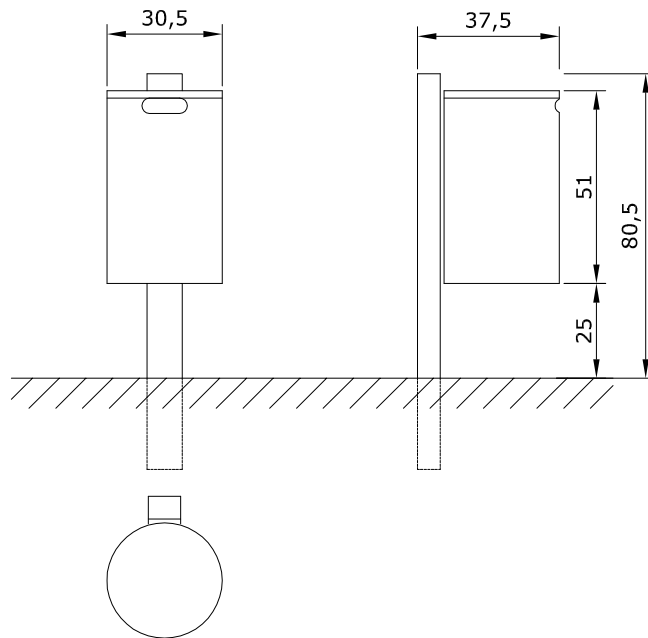

CESTELLI PER RIFIUTI  
ABFALLBEHÄLTER  
LITTER BIN

ORIGINAL  
**euroform** W<sup>®</sup>

MOD.220L/V

MOD.220L/W

MOD.220L/M

CESTELLI PER RIFIUTI  
ABFALLBEHÄLTER  
LITTER BIN

ORIGINAL  
**euroform** W<sup>®</sup>

MOD.221L/VA

MOD.221L/WA

MOD.221L/MA

CESTELLI PER RIFIUTI  
ABFALLBEHÄLTER  
LITTER BIN

ORIGINAL  
**euroform** W<sup>®</sup>

MOD.221L/V

MOD.221L/W

MOD.221L/M