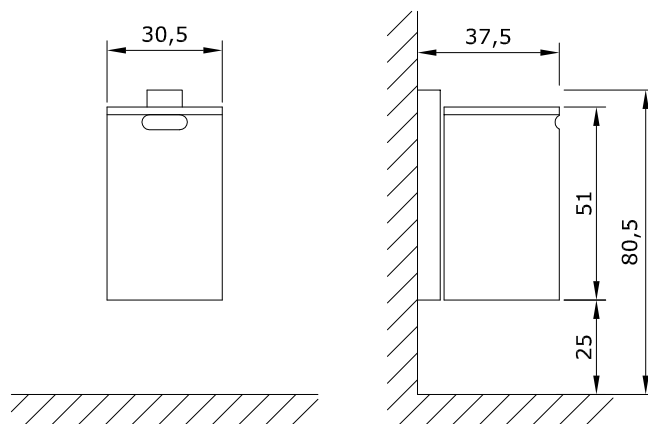

CESTELLI PER RIFIUTI  
ABFALLBEHÄLTER  
LITTER BIN

ORIGINAL  
**euroform** W<sup>®</sup>

MOD.220L/V

MOD.220L/W

MOD.220L/M

CESTELLI PER RIFIUTI  
ABFALLBEHÄLTER  
LITTER BIN

ORIGINAL  
**euroform** W<sup>®</sup>