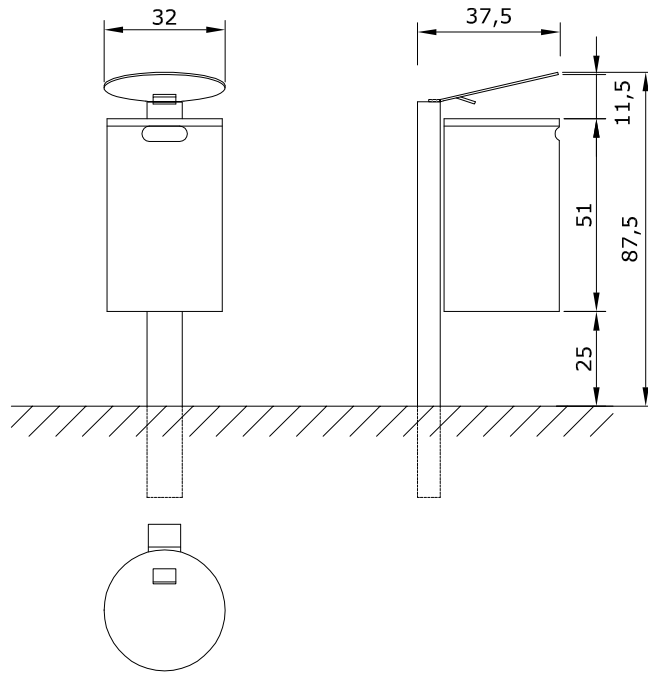

CESTELLI PER RIFIUTI  
ABFALLBEHÄLTER  
LITTER BIN

ORIGINAL  
**euroform** W<sup>®</sup>

MOD.220L/V

MOD.220L/W

MOD.220L/M

CESTELLI PER RIFIUTI  
ABFALLBEHÄLTER  
LITTER BIN

ORIGINAL  
**euroform** W<sup>®</sup>

MOD.221L/VA

MOD.221L/WA

MOD.221L/MA

CESTELLI PER RIFIUTI  
ABFALLBEHÄLTER  
LITTER BIN

ORIGINAL  
**euroform** W<sup>®</sup>

MOD.221L/V

MOD.221L/W

MOD.221L/M