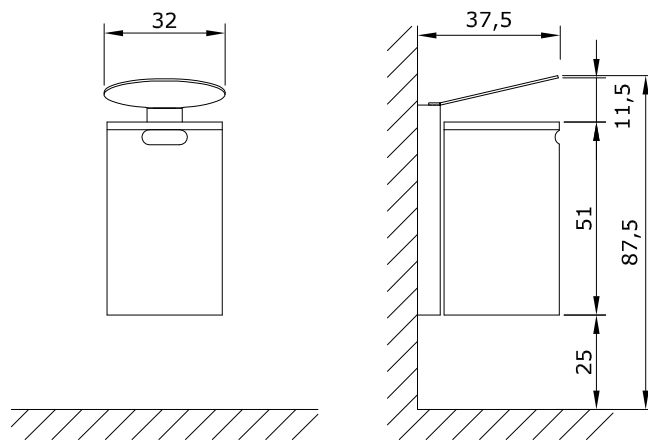

MOD.221L/VA

MOD.221L/WA

MOD.221L/MA

CESTELLI PER RIFIUTI  
ABFALLBEHÄLTER  
LITTER BIN

ORIGINAL  
**euroform** W<sup>®</sup>

MOD.221L/V

MOD.221L/W

MOD.221L/M