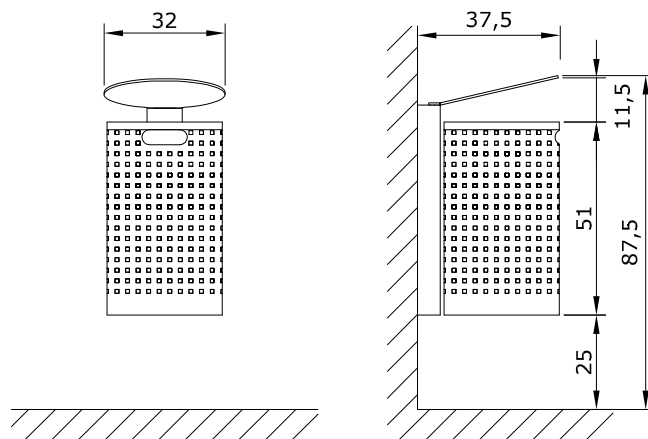

CESTELLI PER RIFIUTI
ABFALLBEHÄLTER
LITTER BIN

ORIGINAL
euroform W®

MOD.226

MOD.226W

MOD.226W