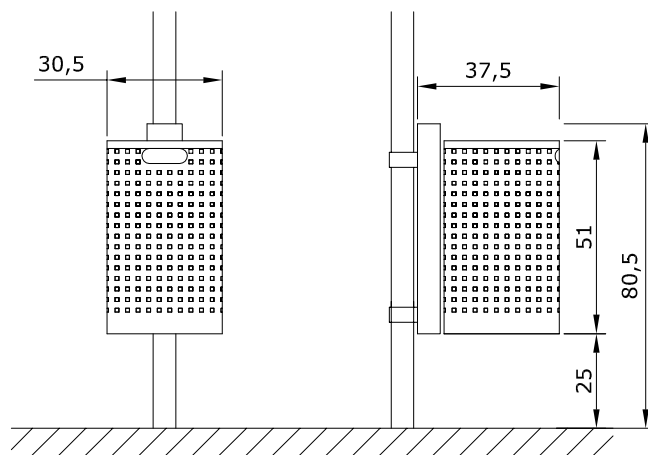

CESTELLI PER RIFIUTI
ABFALLBEHÄLTER
LITTER BIN

ORIGINAL
euroform W[®]

MOD.225

MOD.225W

MOD.225M

Maßstab 1:20

CESTELLI PER RIFIUTI
ABFALLBEHÄLTER
LITTER BIN

ORIGINAL
euroform W®