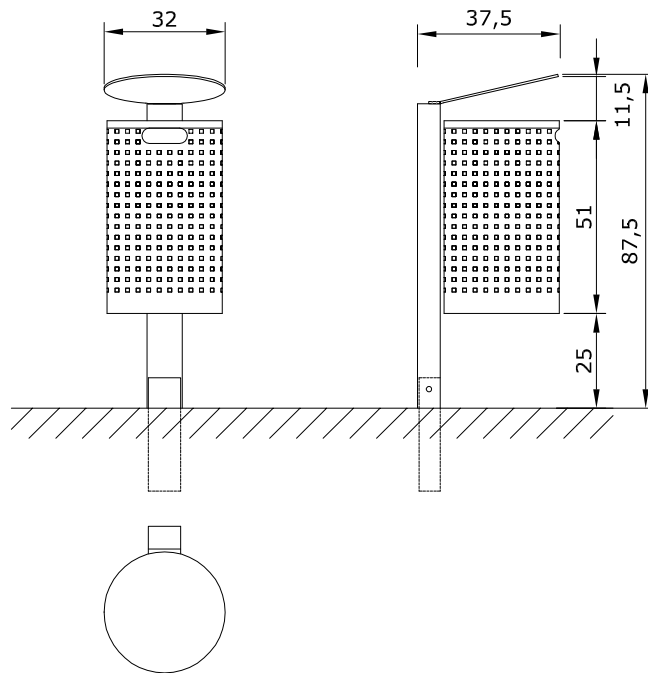

CESTELLI PER RIFIUTI
ABFALLBEHÄLTER
LITTER BIN

ORIGINAL
euroform W[®]

MOD.225

MOD.225W

MOD.225M

Maßstab 1:20

CESTELLI PER RIFIUTI
ABFALLBEHÄLTER
LITTER BIN

ORIGINAL
euroform W®

MOD.226

MOD.226W

MOD.226W