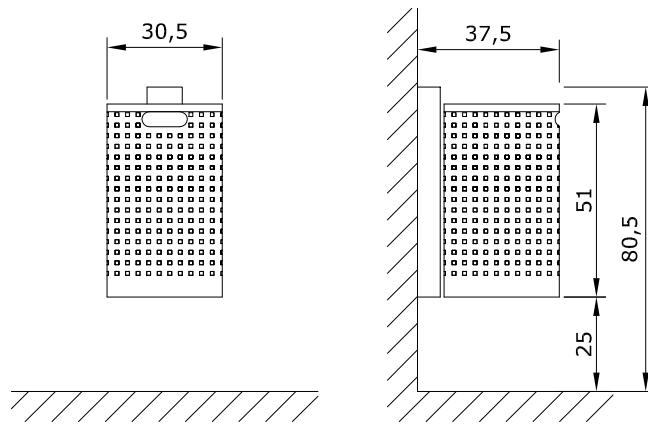

CESTELLI PER RIFIUTI
ABFALLBEHÄLTER
LITTER BIN

ORIGINAL
euroform W[®]

MOD.225

MOD.225W

MOD.225M

Maßstab 1:20

CESTELLI PER RIFIUTI
ABFALLBEHÄLTER
LITTER BIN

ORIGINAL
euroform W®