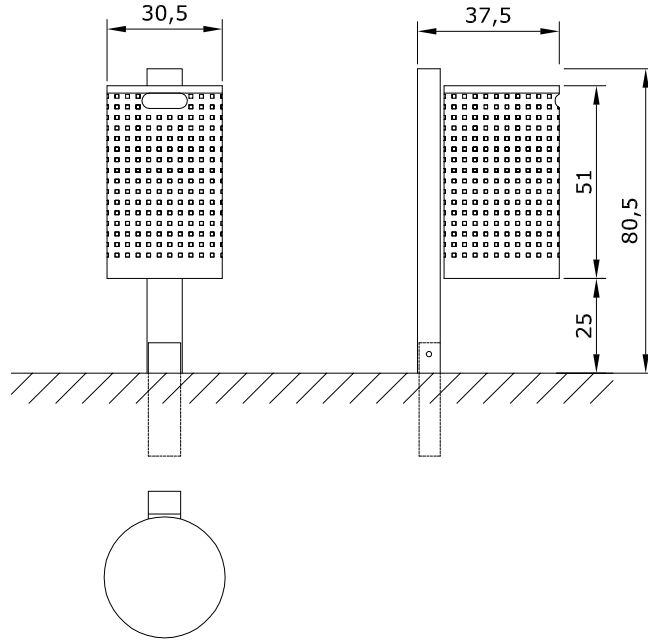

CESTELLI PER RIFIUTI
ABFALLBEHÄLTER
LITTER BIN

ORIGINAL
euroform W[®]

MOD.225

MOD.225W

MOD.225M

Maßstab 1:20

CESTELLI PER RIFIUTI
ABFALLBEHÄLTER
LITTER BIN

ORIGINAL
euroform W®

MOD.226

MOD.226W

MOD.226W