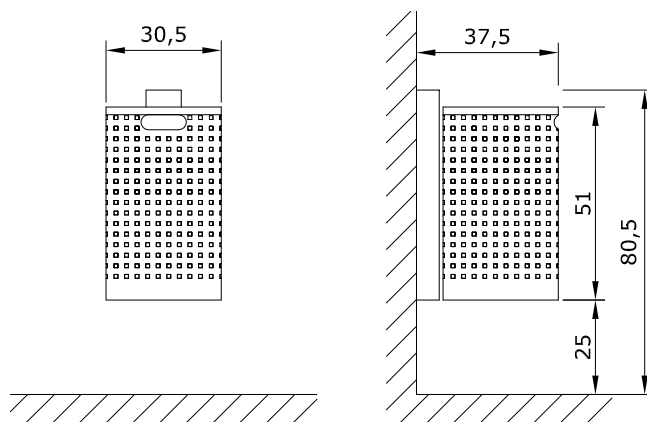

CESTELLI PER RIFIUTI  
ABFALLBEHÄLTER  
LITTER BIN

ORIGINAL  
**euroform** W<sup>®</sup>

MOD.225L/V

MOD.225L/W

MOD.225L/M

Maßstab 1:20

CESTELLI PER RIFIUTI  
ABFALLBEHÄLTER  
LITTER BIN

ORIGINAL  
**euroform W**®