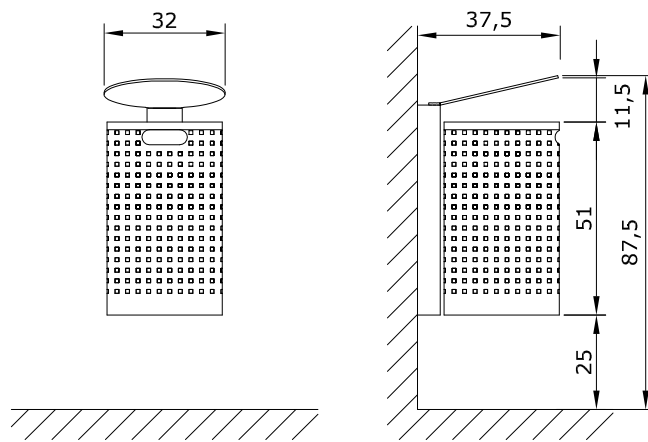

CESTELLI PER RIFIUTI  
ABFALLBEHÄLTER  
LITTER BIN

ORIGINAL  
**euroform** W<sup>®</sup>

MOD.225L/V

MOD.225L/W

MOD.225L/M

Maßstab 1:20

CESTELLI PER RIFIUTI  
ABFALLBEHÄLTER  
LITTER BIN

ORIGINAL  
**euroform W**®

MOD.226L/VA

MOD.226L/WA

MOD.226L/MA

CESTELLI PER RIFIUTI  
ABFALLBEHÄLTER  
LITTER BIN

ORIGINAL  
**euroform W**®

MOD.226L/V

MOD.226L/W

MOD.226L/M