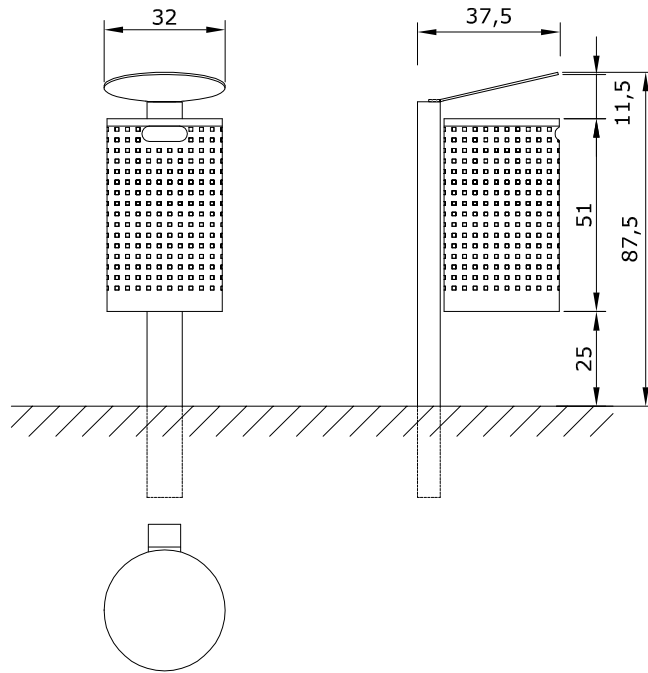

CESTELLI PER RIFIUTI  
ABFALLBEHÄLTER  
LITTER BIN

ORIGINAL  
**euroform** W<sup>®</sup>

MOD.225L/V

MOD.225L/W

MOD.225L/M

Maßstab 1:20

CESTELLI PER RIFIUTI  
ABFALLBEHÄLTER  
LITTER BIN

ORIGINAL  
**euroform W**®

MOD.226L/VA

MOD.226L/WA

MOD.226L/MA

CESTELLI PER RIFIUTI  
ABFALLBEHÄLTER  
LITTER BIN

ORIGINAL  
**euroform W**®

MOD.226L/V

MOD.226L/W

MOD.226L/M