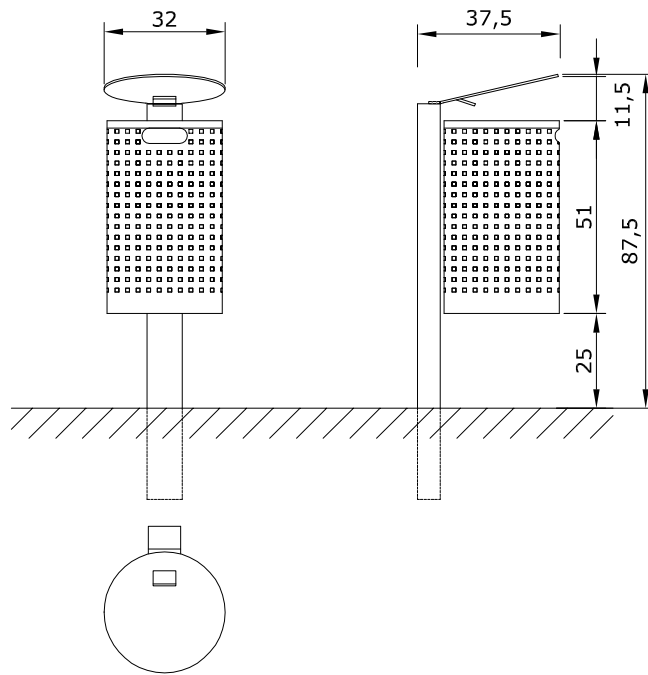

CESTELLI PER RIFIUTI  
ABFALLBEHÄLTER  
LITTER BIN

ORIGINAL  
**euroform** W<sup>®</sup>

MOD.225L/V

MOD.225L/W

MOD.225L/M

Maßstab 1:20

CESTELLI PER RIFIUTI  
ABFALLBEHÄLTER  
LITTER BIN

ORIGINAL  
**euroform W**®

MOD.226L/VA

MOD.226L/WA

MOD.226L/MA

CESTELLI PER RIFIUTI  
ABFALLBEHÄLTER  
LITTER BIN

ORIGINAL  
**euroform W**®

MOD.226L/V

MOD.226L/W

MOD.226L/M