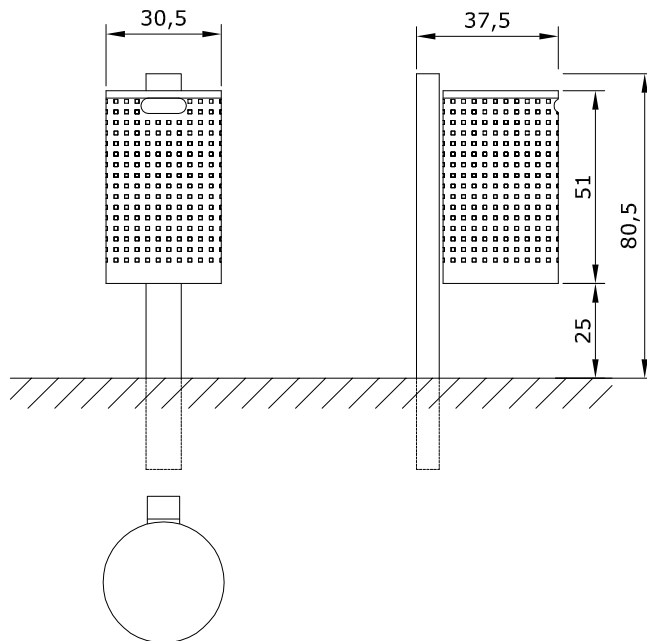

CESTELLI PER RIFIUTI  
ABFALLBEHÄLTER  
LITTER BIN

ORIGINAL  
**euroform** W<sup>®</sup>

MOD.225L/V

MOD.225L/W

MOD.225L/M

Maßstab 1:20

CESTELLI PER RIFIUTI  
ABFALLBEHÄLTER  
LITTER BIN

ORIGINAL  
**euroform W**®

MOD.226L/VA

MOD.226L/WA

MOD.226L/MA

CESTELLI PER RIFIUTI  
ABFALLBEHÄLTER  
LITTER BIN

ORIGINAL  
**euroform W**®

MOD.226L/V

MOD.226L/W

MOD.226L/M