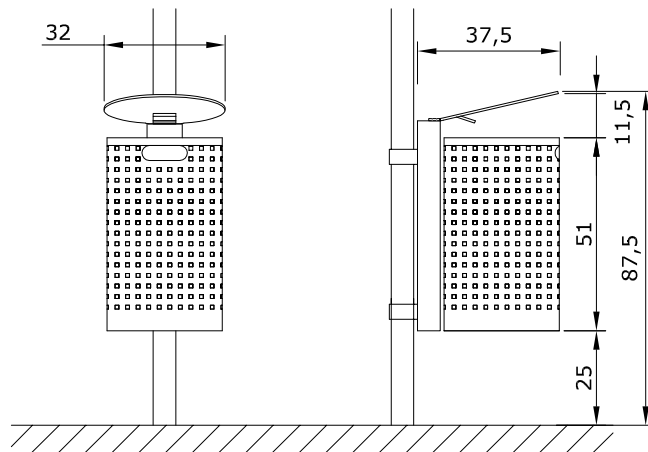

MOD.226L/MA