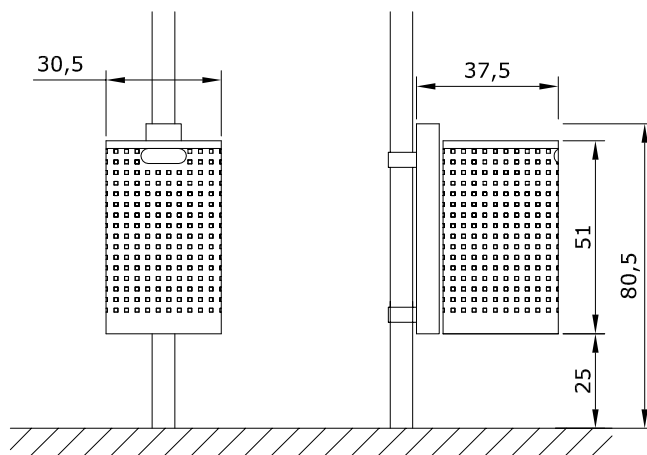

CESTELLI PER RIFIUTI  
ABFALLBEHÄLTER  
LITTER BIN

ORIGINAL  
**euroform** W<sup>®</sup>

MOD.225L/V

MOD.225L/W

MOD.225L/M

Maßstab 1:20

CESTELLI PER RIFIUTI  
ABFALLBEHÄLTER  
LITTER BIN

ORIGINAL  
**euroform W**®

MOD.226L/VA

MOD.226L/WA

MOD.226L/MA

CESTELLI PER RIFIUTI  
ABFALLBEHÄLTER  
LITTER BIN

ORIGINAL  
**euroform W**®

MOD.226L/V

MOD.226L/W

MOD.226L/M