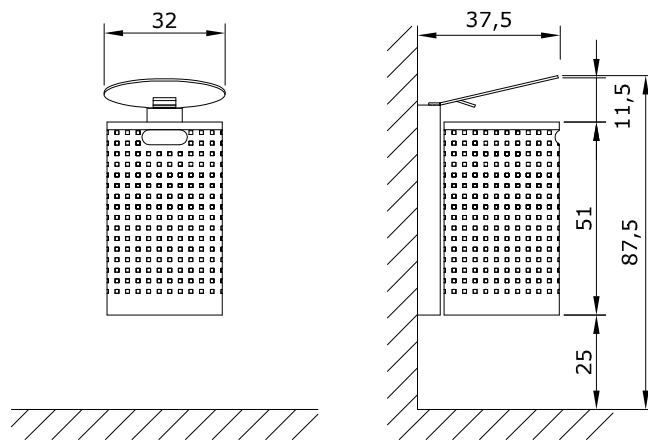

MOD.226L/WA