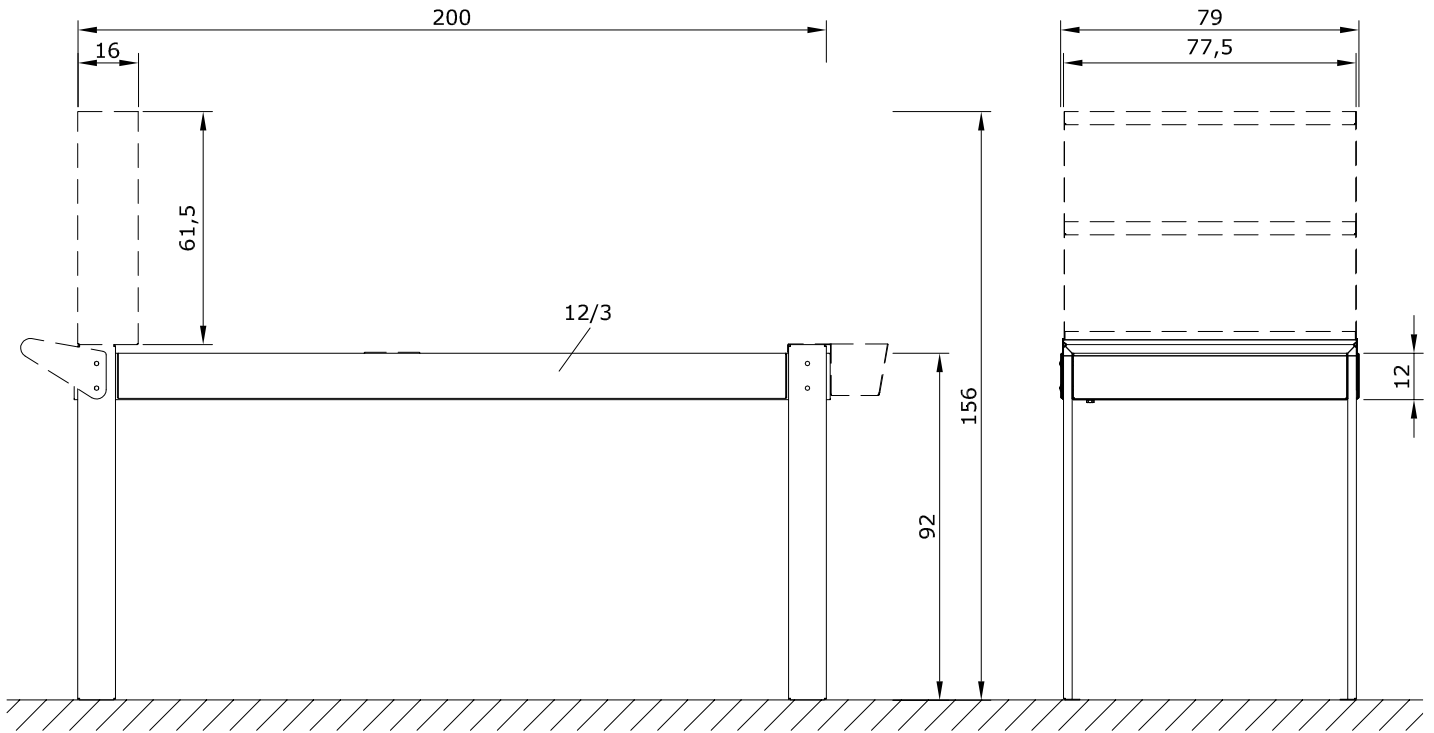

TAVOLO DI COLTURA
HOCHBEET
THERAPEUTICAL PLANTING TABLE

ORIGINAL
euroform W®

MOD. 6500

Mod. 6506

Mod. 6505

Mod. 6508

Maßstab 1:20