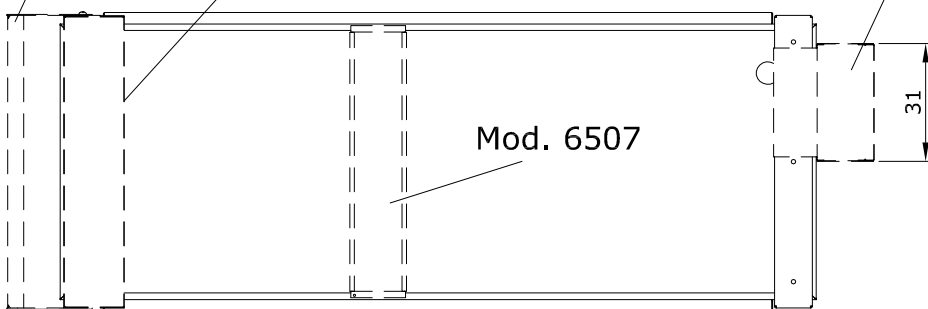

TAVOLO DI COLTURA
HOCHBEET
THERAPEUTICAL PLANTING TABLE

ORIGINAL
euroform W®

MOD. 6500

Mod. 6506

Mod. 6505

Mod. 6508

Maßstab 1:20