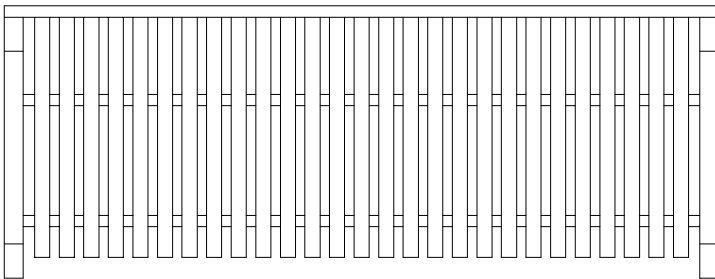

PANCA PER PARCO
PARKBANK
PARK BENCH

ORIGINAL
euroform W[®]

MOD. 64M

Maßstab 1:20