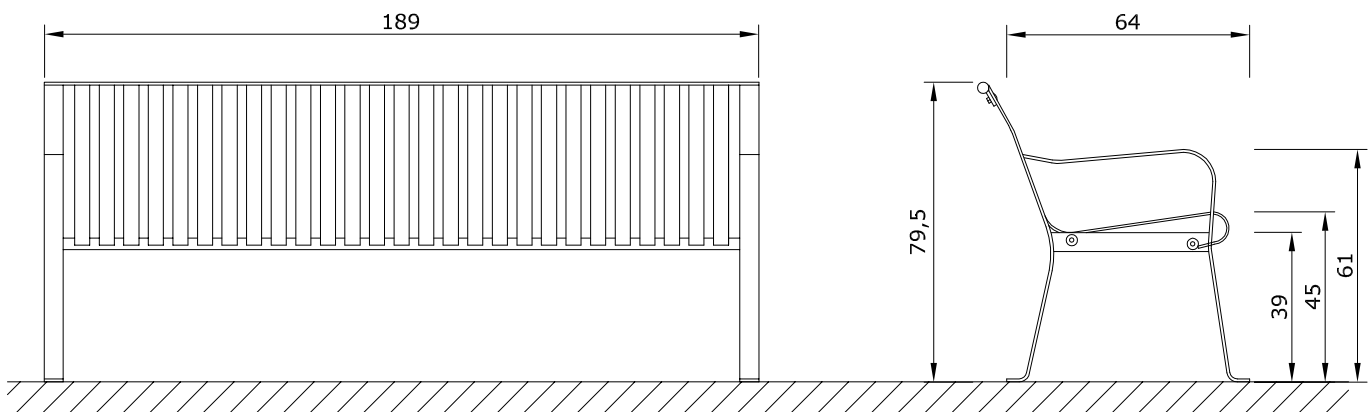

PANCA PER PARCO
PARKBANK
PARK BENCH

ORIGINAL
euroform W[®]

MOD. 64M

Maßstab 1:20