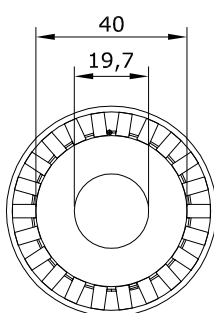

CESTELLI PER RIFIUTI
ABFALLBEHÄLTER
LITTER BIN

ORIGINAL
euroform W®

MOD.230-45

Maßstab 1:20