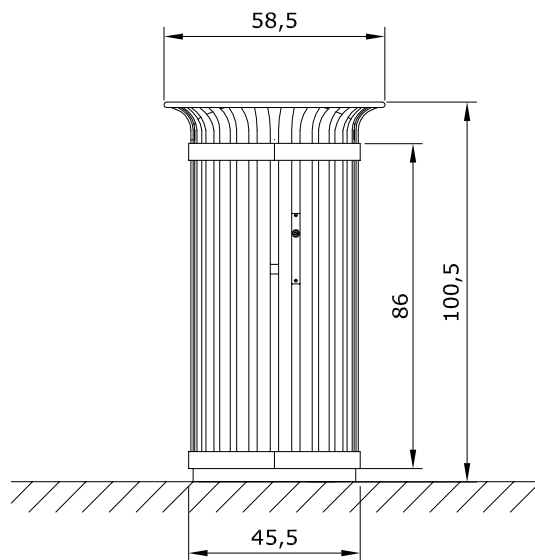

CESTELLI PER RIFIUTI
ABFALLBEHÄLTER
LITTER BIN

ORIGINAL
euroform W®

MOD.230-90

Maßstab 1:20