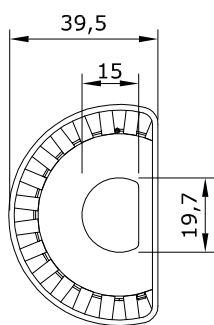

CESTELLI PER RIFIUTI
ABFALLBEHÄLTER
LITTER BIN

ORIGINAL
euroform W®

MOD.230-90W

Maßstab 1:20