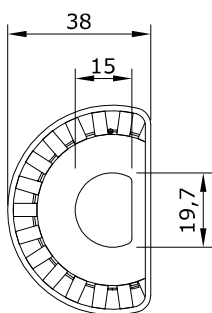

CESTELLI PER RIFIUTI
ABFALLBEHÄLTER
LITTER BIN

ORIGINAL
euroform W®

MOD.230-45W

Maßstab 1:20