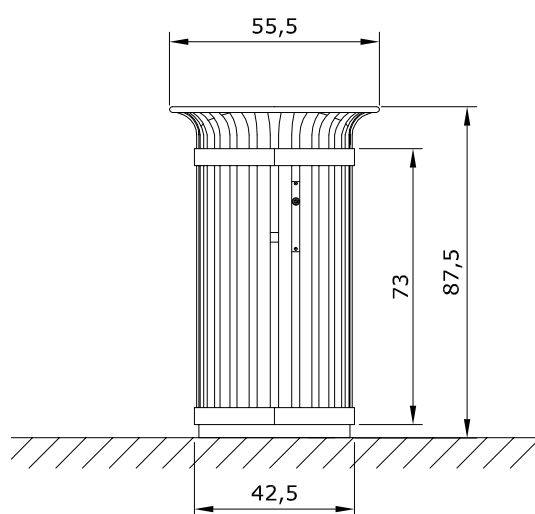

CESTELLI PER RIFIUTI
ABFALLBEHÄLTER
LITTER BIN

ORIGINAL
euroform W®

MOD.230-60

Maßstab 1:20