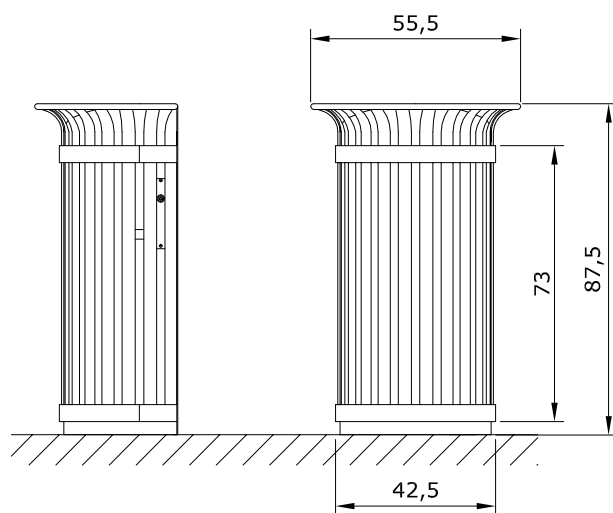

CESTELLI PER RIFIUTI
ABFALLBEHÄLTER
LITTER BIN

ORIGINAL
euroform W®

MOD.230-60W

Maßstab 1:20