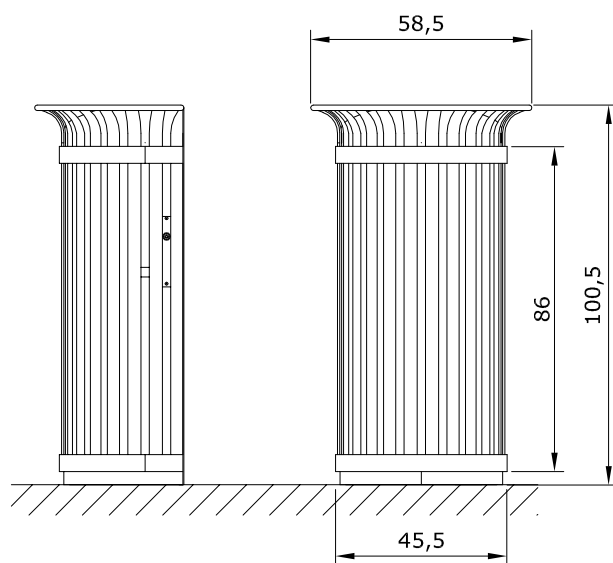

CESTELLI PER RIFIUTI
ABFALLBEHÄLTER
LITTER BIN

ORIGINAL
euroform W®

MOD.230-90W

Maßstab 1:20