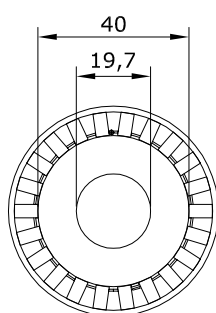

CESTELLI PER RIFIUTI
ABFALLBEHÄLTER
LITTER BIN

ORIGINAL
euroform W®

MOD.230-60

Maßstab 1:20