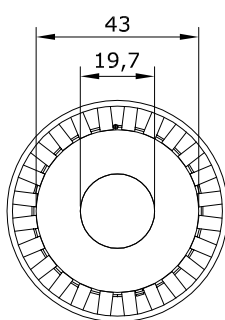

CESTELLI PER RIFIUTI
ABFALLBEHÄLTER
LITTER BIN

ORIGINAL
euroform W®

MOD.230-90

Maßstab 1:20