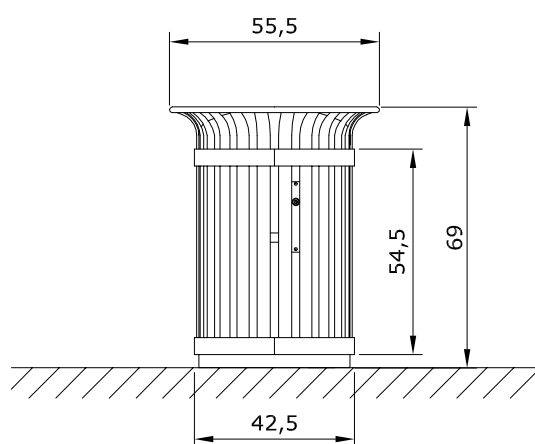

CESTELLI PER RIFIUTI
ABFALLBEHÄLTER
LITTER BIN

ORIGINAL
euroform W®

MOD.230-45

Maßstab 1:20