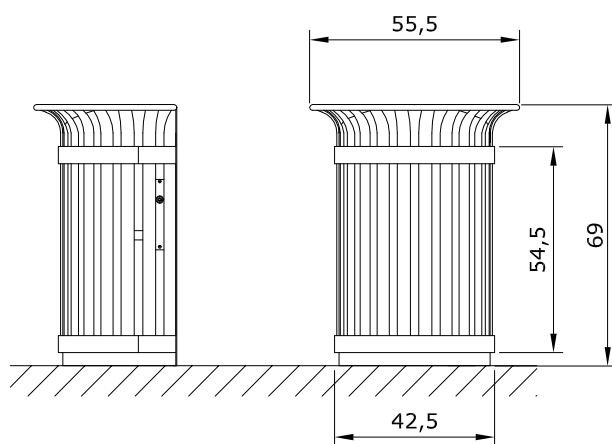

CESTELLI PER RIFIUTI
ABFALLBEHÄLTER
LITTER BIN

ORIGINAL
euroform W®

MOD.230-45W

Maßstab 1:20