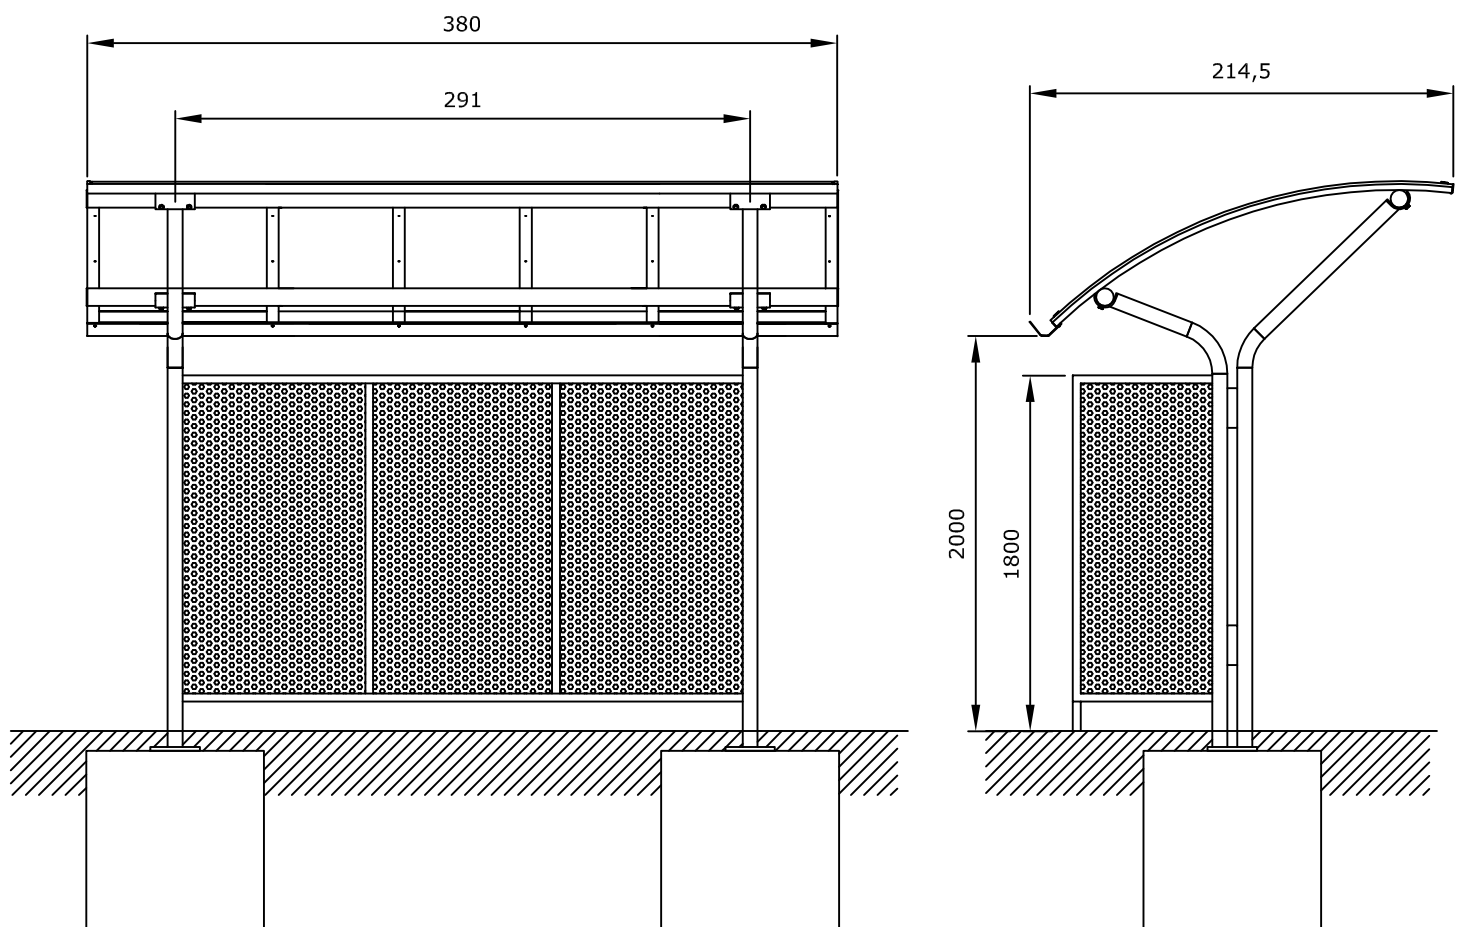

COPERTURA PORTABICICLETTE  
FAHRRADUNTERSTAND  
BICYCLE SHELTERS

ORIGINAL  
**euroform** W<sup>®</sup>

MOD.730

Maßstab 1:50