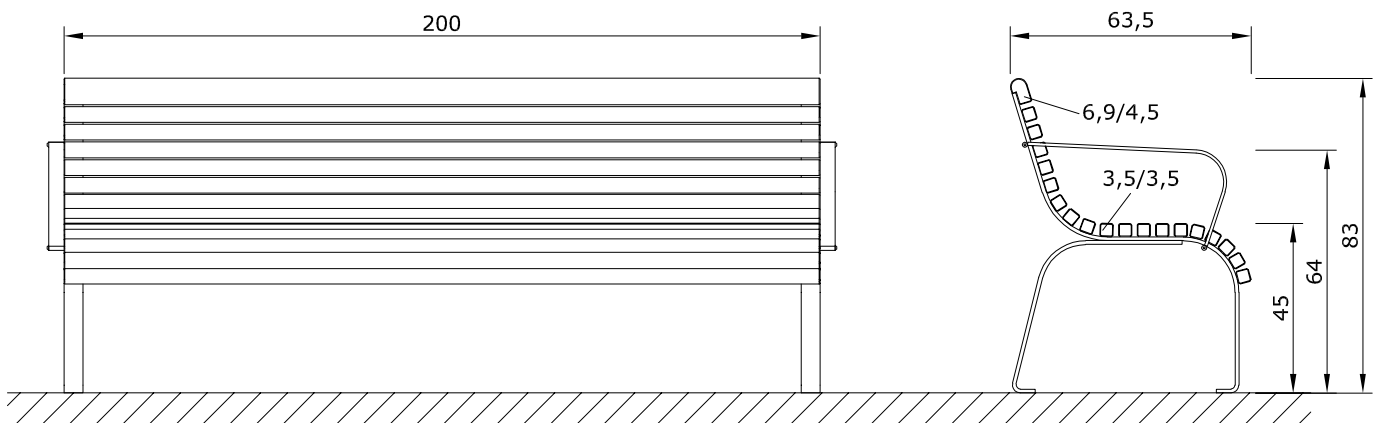

PANCA PER PARCO  
PARKBANK  
PARK BENCH

ORIGINAL  
**euroform** W<sup>®</sup>

MOD. 68

Maßstab 1:20

PANCA PER PARCO  
PARKBANK  
PARK BENCH

ORIGINAL  
**euroform** W<sup>®</sup>

MOD. 69

Maßstab 1:20