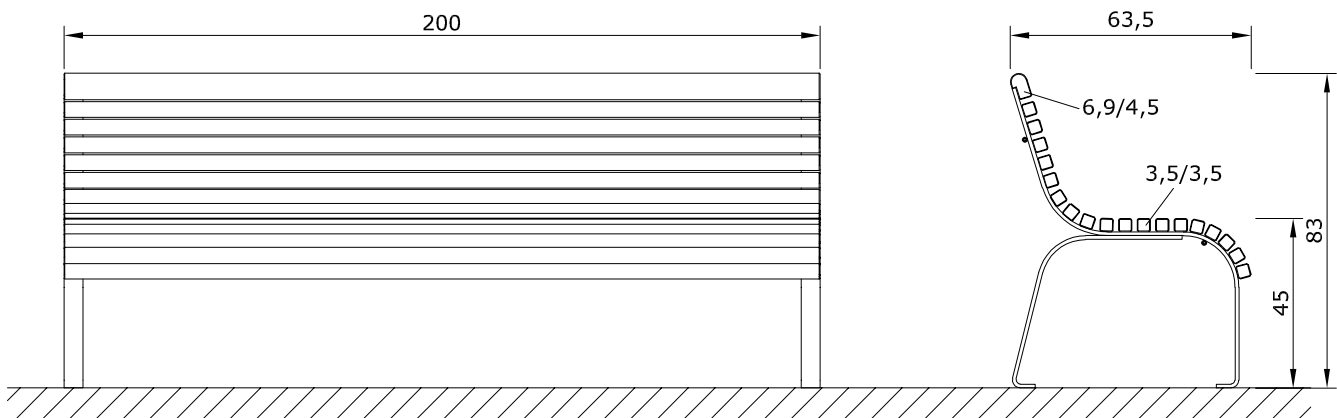

PANCA PER PARCO  
PARKBANK  
PARK BENCH

ORIGINAL  
**euroform** W<sup>®</sup>

MOD. 68

Maßstab 1:20

PANCA PER PARCO  
PARKBANK  
PARK BENCH

ORIGINAL  
**euroform** W<sup>®</sup>

MOD. 69

Maßstab 1:20