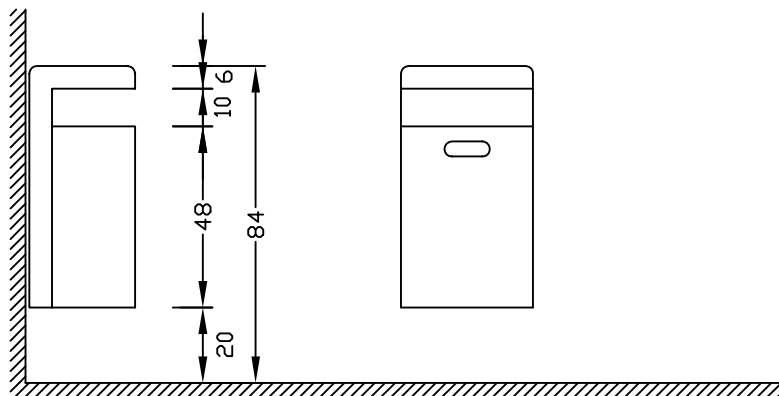

CESTELLI PER RIFIUTI
ABFALLBEHÄLTER
LITTER BIN

ORIGINAL
euroform W[®]

MOD.270 WV/A 43

MOD.270 MV/A 43

Maßstab 1:20

CESTELLI PER RIFIUTI
ABFALLBEHÄLTER
LITTER BIN

ORIGINAL
euroform W[®]

MOD.270 V/A 43

MOD.270 BV/A 43

Maßstab 1:20

CESTELLI PER RIFIUTI
ABFALLBEHÄLTER
LITTER BIN

ORIGINAL
euroform W[®]

MOD.270 WV/43

MOD.270 MV/43

Maßstab 1:20

CESTELLI PER RIFIUTI
ABFALLBEHÄLTER
LITTER BIN

ORIGINAL
euroform W[®]

MOD.270 V/43

MOD.270 BV/43

Maßstab 1:20