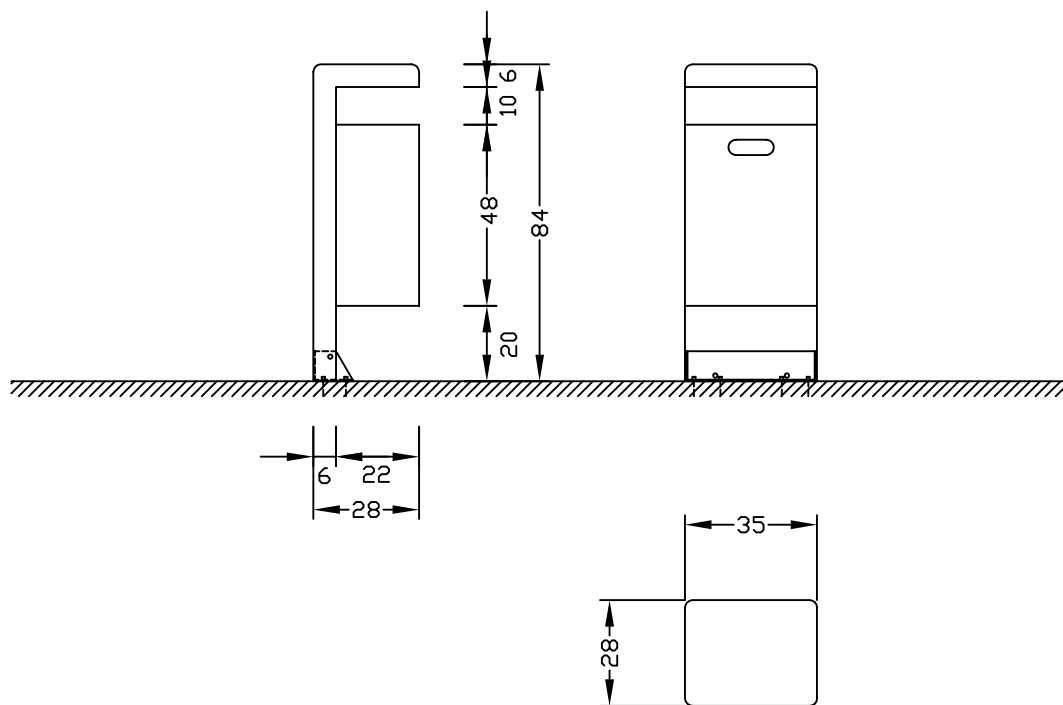

CESTELLI PER RIFIUTI
ABFALLBEHÄLTER
LITTER BIN

ORIGINAL
euroform W[®]

MOD.270 WV/A 43

MOD.270 MV/A 43

Maßstab 1:20

CESTELLI PER RIFIUTI
ABFALLBEHÄLTER
LITTER BIN

ORIGINAL
euroform W[®]

MOD.270 V/A 43

MOD.270 BV/A 43

Maßstab 1:20

CESTELLI PER RIFIUTI
ABFALLBEHÄLTER
LITTER BIN

ORIGINAL
euroform W[®]

MOD.270 WV/43

MOD.270 MV/43

Maßstab 1:20

CESTELLI PER RIFIUTI
ABFALLBEHÄLTER
LITTER BIN

ORIGINAL
euroform W[®]

MOD.270 V/43

MOD.270 BV/43

Maßstab 1:20