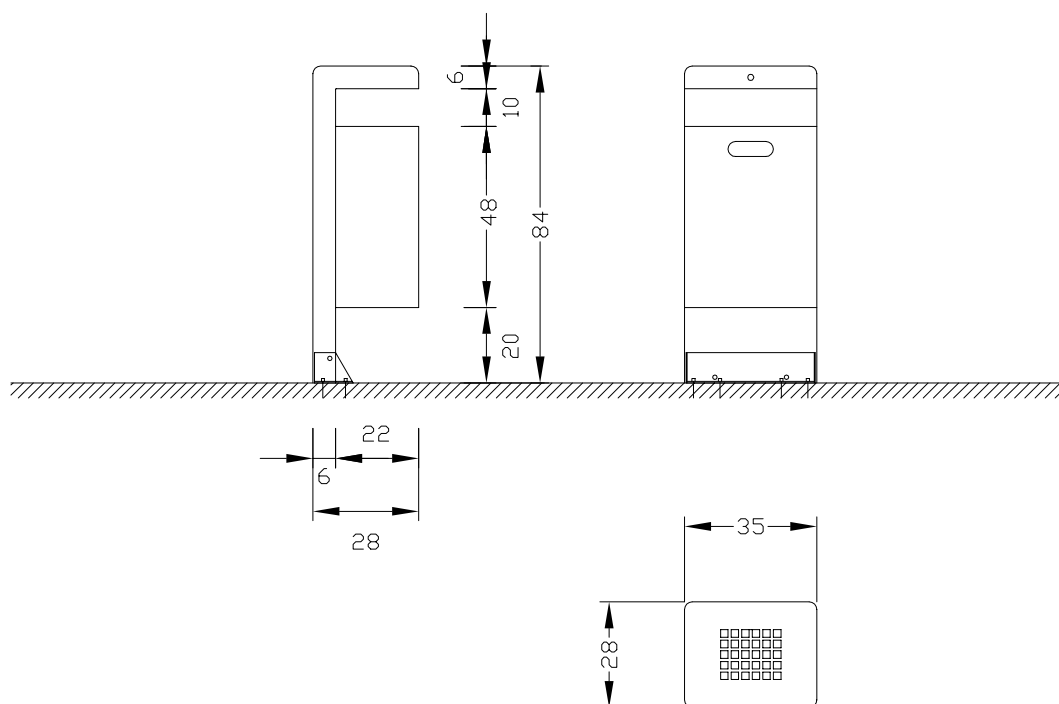

CESTELLI PER RIFIUTI
ABFALLBEHÄLTER
LITTER BIN

ORIGINAL
euroform W[®]

MOD.270 WV/A 43

MOD.270 MV/A 43

Maßstab 1:20

CESTELLI PER RIFIUTI
ABFALLBEHÄLTER
LITTER BIN

ORIGINAL
euroform W[®]

MOD.270 V/A 43

MOD.270 BV/A 43

Maßstab 1:20

CESTELLI PER RIFIUTI
ABFALLBEHÄLTER
LITTER BIN

ORIGINAL
euroform W[®]

MOD.270 WV/43

MOD.270 MV/43

Maßstab 1:20

CESTELLI PER RIFIUTI
ABFALLBEHÄLTER
LITTER BIN

ORIGINAL
euroform W[®]

MOD.270 V/43

MOD.270 BV/43

Maßstab 1:20