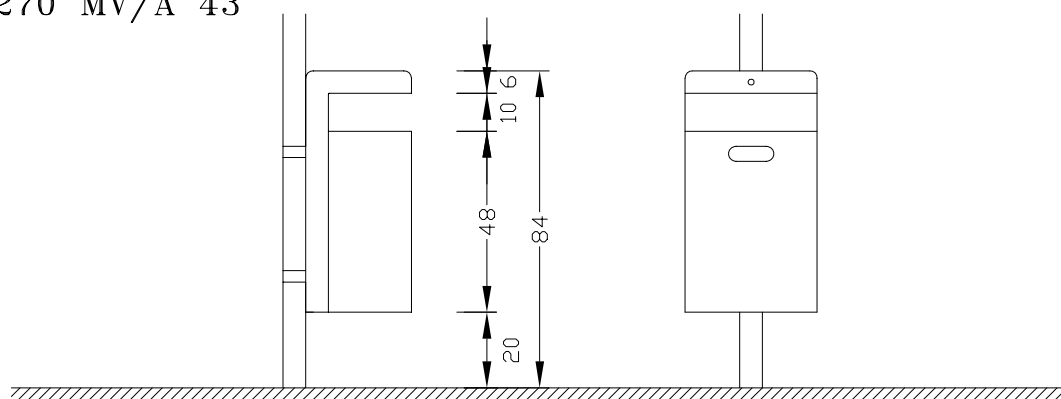

CESTELLI PER RIFIUTI
ABFALLBEHÄLTER
LITTER BIN

ORIGINAL
euroform W[®]

MOD.270 WV/A 43

MOD.270 MV/A 43

Maßstab 1:20

CESTELLI PER RIFIUTI
ABFALLBEHÄLTER
LITTER BIN

ORIGINAL
euroform W[®]

MOD.270 V/A 43

MOD.270 BV/A 43

Maßstab 1:20

CESTELLI PER RIFIUTI
ABFALLBEHÄLTER
LITTER BIN

ORIGINAL
euroform W[®]

MOD.270 WV/43

MOD.270 MV/43

Maßstab 1:20

CESTELLI PER RIFIUTI
ABFALLBEHÄLTER
LITTER BIN

ORIGINAL
euroform W[®]

MOD.270 V/43

MOD.270 BV/43

Maßstab 1:20