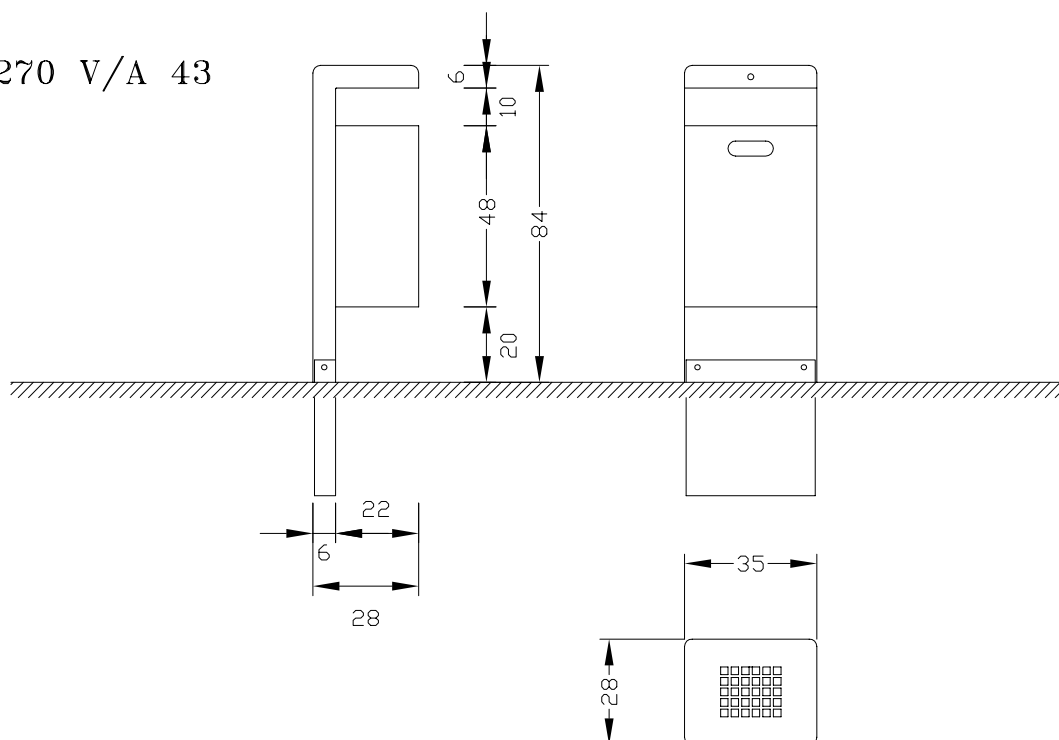

CESTELLI PER RIFIUTI
ABFALLBEHÄLTER
LITTER BIN

ORIGINAL
euroform W[®]

MOD.270 WV/A 43

MOD.270 MV/A 43

Maßstab 1:20

CESTELLI PER RIFIUTI
ABFALLBEHÄLTER
LITTER BIN

ORIGINAL
euroform W[®]

MOD.270 V/A 43

MOD.270 BV/A 43

Maßstab 1:20

CESTELLI PER RIFIUTI
ABFALLBEHÄLTER
LITTER BIN

ORIGINAL
euroform W[®]

MOD.270 WV/43

MOD.270 MV/43

Maßstab 1:20

CESTELLI PER RIFIUTI
ABFALLBEHÄLTER
LITTER BIN

ORIGINAL
euroform W[®]

MOD.270 V/43

MOD.270 BV/43

Maßstab 1:20