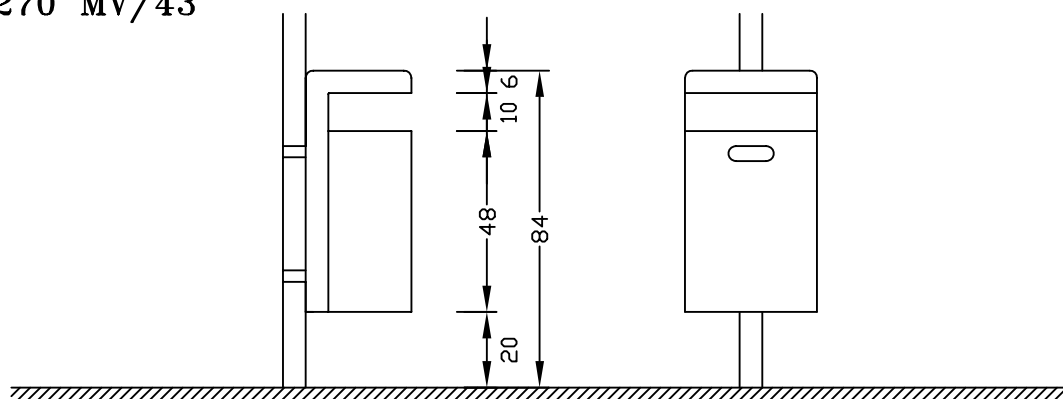

CESTELLI PER RIFIUTI
ABFALLBEHÄLTER
LITTER BIN

ORIGINAL
euroform W[®]

MOD.270 WV/A 43

MOD.270 MV/A 43

Maßstab 1:20

CESTELLI PER RIFIUTI
ABFALLBEHÄLTER
LITTER BIN

ORIGINAL
euroform W[®]

MOD.270 V/A 43

MOD.270 BV/A 43

Maßstab 1:20

CESTELLI PER RIFIUTI
ABFALLBEHÄLTER
LITTER BIN

ORIGINAL
euroform W[®]

MOD.270 WV/43

MOD.270 MV/43

Maßstab 1:20

CESTELLI PER RIFIUTI
ABFALLBEHÄLTER
LITTER BIN

ORIGINAL
euroform W[®]

MOD.270 V/43

MOD.270 BV/43

Maßstab 1:20