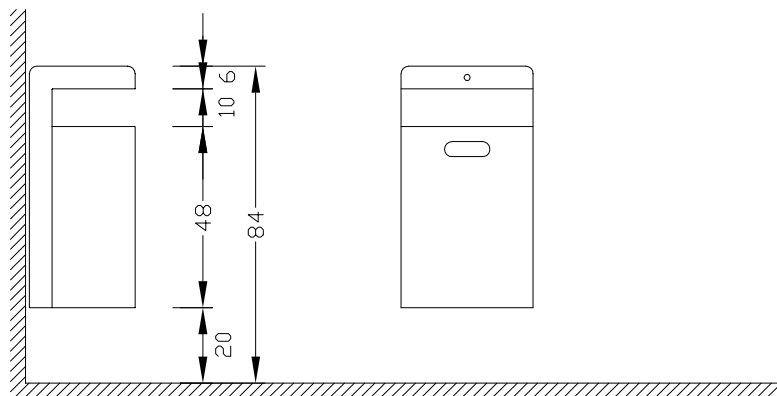

CESTELLI PER RIFIUTI
ABFALLBEHÄLTER
LITTER BIN

ORIGINAL
euroform W[®]

MOD.270 WV/A 43

MOD.270 MV/A 43

Maßstab 1:20

CESTELLI PER RIFIUTI
ABFALLBEHÄLTER
LITTER BIN

ORIGINAL
euroform W[®]

MOD.270 V/A 43

MOD.270 BV/A 43

Maßstab 1:20

CESTELLI PER RIFIUTI
ABFALLBEHÄLTER
LITTER BIN

ORIGINAL
euroform W[®]

MOD.270 WV/43

MOD.270 MV/43

Maßstab 1:20

CESTELLI PER RIFIUTI
ABFALLBEHÄLTER
LITTER BIN

ORIGINAL
euroform W[®]

MOD.270 V/43

MOD.270 BV/43

Maßstab 1:20