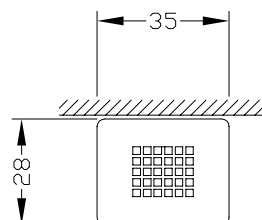

CESTELLI PER RIFIUTI
ABFALLBEHÄLTER
LITTER BIN

ORIGINAL
euroform W[®]

MOD.270 WV/A 43

MOD.270 MV/A 43

Maßstab 1:20

CESTELLI PER RIFIUTI
ABFALLBEHÄLTER
LITTER BIN

ORIGINAL
euroform W[®]

MOD.270 V/A 43

MOD.270 BV/A 43

Maßstab 1:20

CESTELLI PER RIFIUTI
ABFALLBEHÄLTER
LITTER BIN

ORIGINAL
euroform W[®]

MOD.270 WV/43

MOD.270 MV/43

Maßstab 1:20

CESTELLI PER RIFIUTI
ABFALLBEHÄLTER
LITTER BIN

ORIGINAL
euroform W[®]

MOD.270 V/43

MOD.270 BV/43

Maßstab 1:20