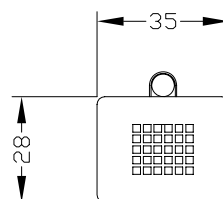

CESTELLI PER RIFIUTI
ABFALLBEHÄLTER
LITTER BIN

ORIGINAL
euroform W[®]

MOD.270 WV/A 43

MOD.270 MV/A 43

Maßstab 1:20

CESTELLI PER RIFIUTI
ABFALLBEHÄLTER
LITTER BIN

ORIGINAL
euroform W[®]

MOD.270 V/A 43

MOD.270 BV/A 43

Maßstab 1:20

CESTELLI PER RIFIUTI
ABFALLBEHÄLTER
LITTER BIN

ORIGINAL
euroform W[®]

MOD.270 WV/43

MOD.270 MV/43

Maßstab 1:20

CESTELLI PER RIFIUTI
ABFALLBEHÄLTER
LITTER BIN

ORIGINAL
euroform W[®]

MOD.270 V/43

MOD.270 BV/43

Maßstab 1:20