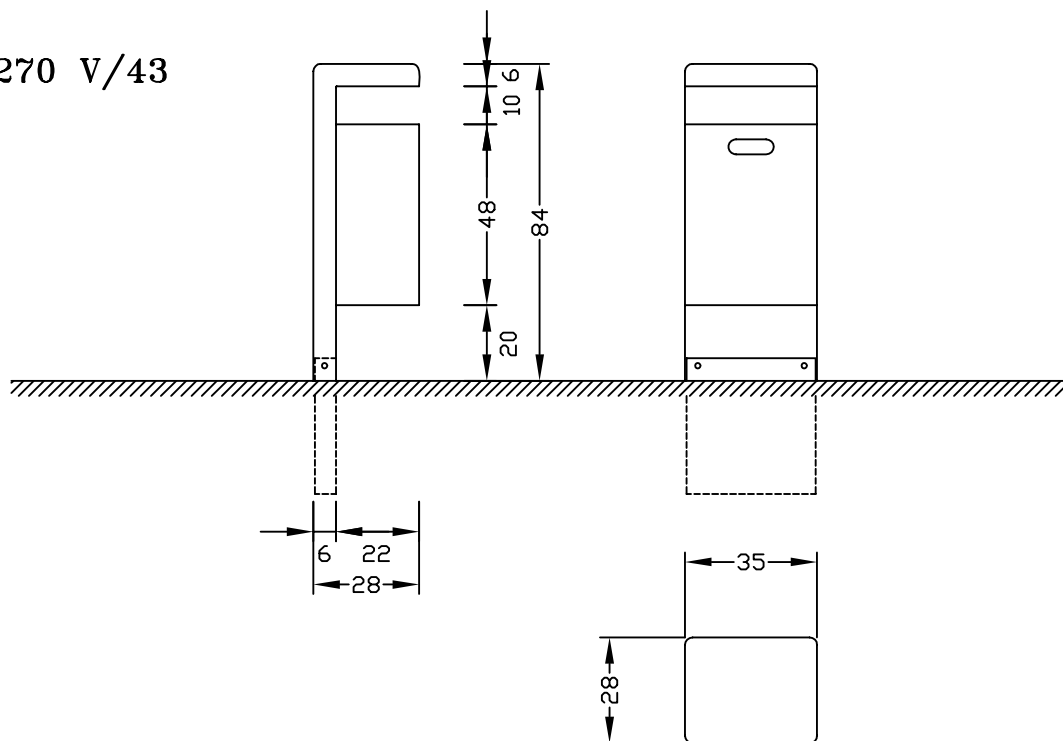

CESTELLI PER RIFIUTI
ABFALLBEHÄLTER
LITTER BIN

ORIGINAL
euroform W[®]

MOD.270 WV/A 43

MOD.270 MV/A 43

Maßstab 1:20

CESTELLI PER RIFIUTI
ABFALLBEHÄLTER
LITTER BIN

ORIGINAL
euroform W[®]

MOD.270 V/A 43

MOD.270 BV/A 43

Maßstab 1:20

CESTELLI PER RIFIUTI
ABFALLBEHÄLTER
LITTER BIN

ORIGINAL
euroform W[®]

MOD.270 WV/43

MOD.270 MV/43

Maßstab 1:20

CESTELLI PER RIFIUTI
ABFALLBEHÄLTER
LITTER BIN

ORIGINAL
euroform W[®]

MOD.270 V/43

MOD.270 BV/43

Maßstab 1:20